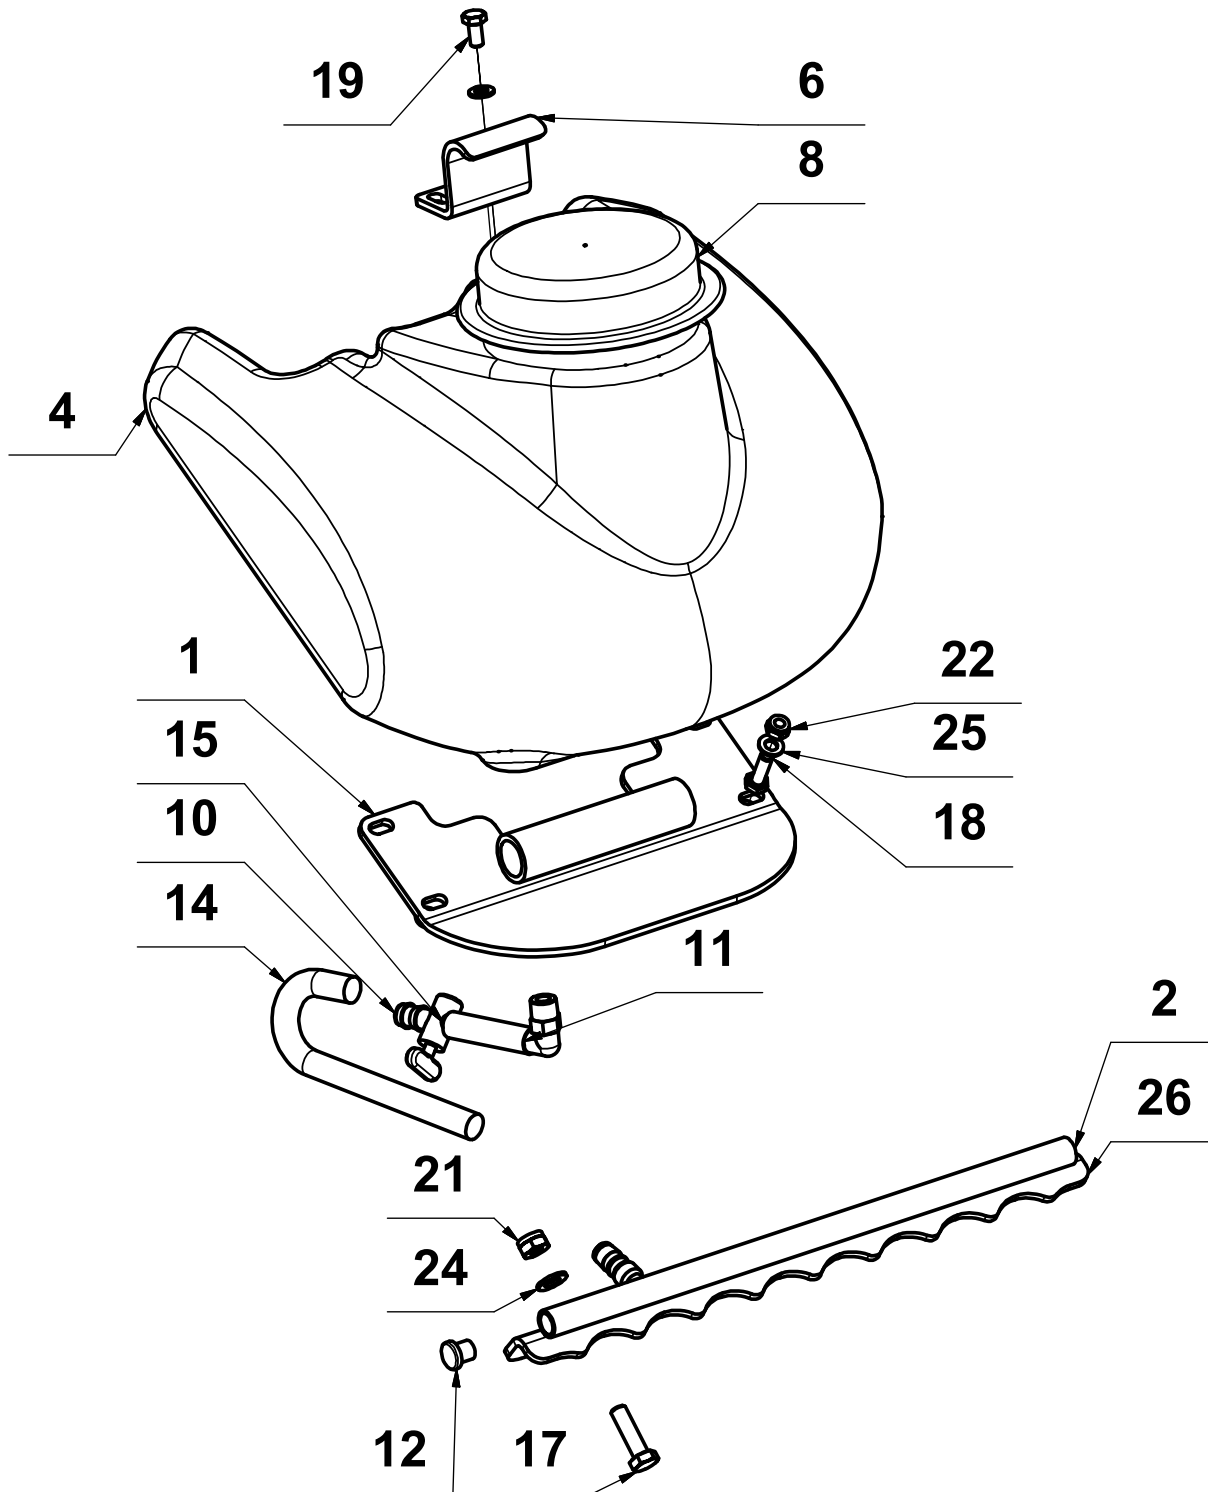

Part Name:
SPRINKLER SYSTEM

Machine Type: **TPC90H**

TOMAHAWK POWER			
MACHINE TYPE: TPC90H			
LABEL	PART NUMBER	PART NAME	QUANTITY
001	41847A	PLATE	1
002	31837A	TUBE VD15P	1
	31908A	TUBE VD18P	1
	31860A	TUBE VD20P, 24P	1
004	600031326A	TANK	1
006	41855A	HOLDER	1
008	6000000048	PLUG	1
010	4014435001	WATER TAP	1
011	4014014024	SOCKET	1
012	4014085034	PLUG	2
014	60107	TUBE	1
015	60108	TUBE	1
017	2933010035	BOLT	2
018	2933008025	BOLT	4
019	2933008016	BOLT	2
021	2985000010	NUT	2
022	2985000008	NUT	4
024	2125000105	WASHER	2
025	2125000084	WASHER	10
026	31818A	PLATE VD15P	1
	31810A	PLATE18P	1
	31862A	PLATE 20P, 24P	1