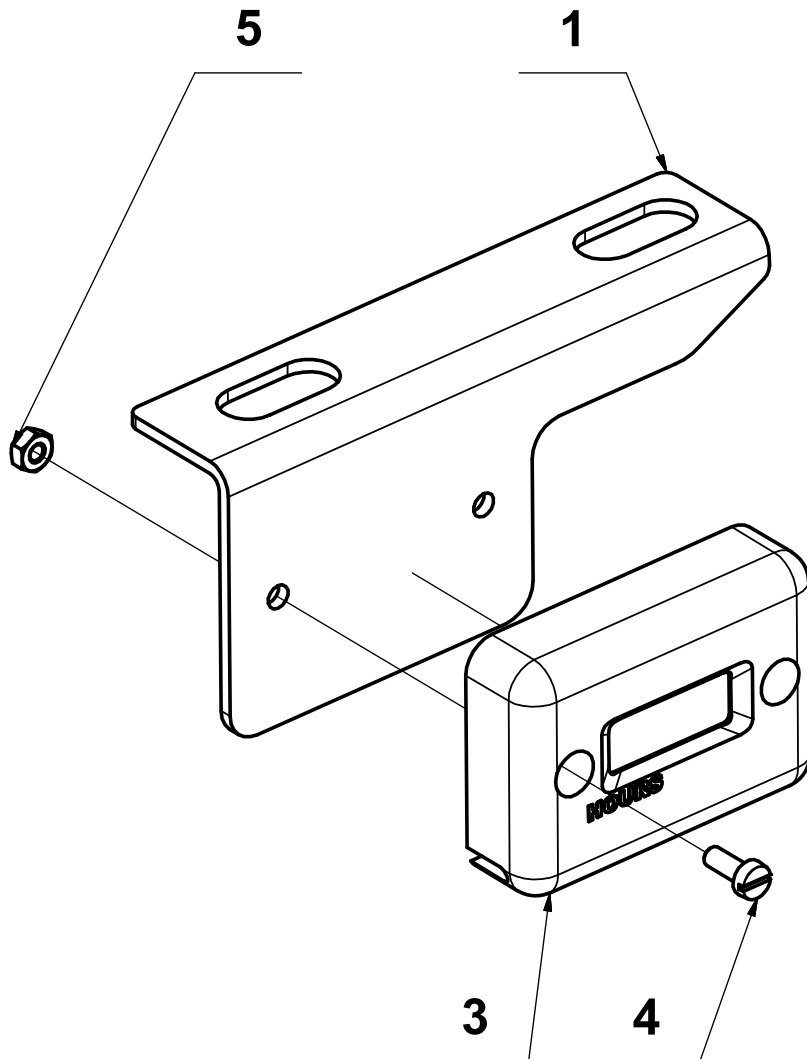

Part Name:  
**BELT COVER**

Machine Type: **TPC90H**

<b>TOMAHAWK POWER</b>			
<b>MACHINE TYPE: TPC90H</b>			
<b>CHART:</b>			
<b>LABEL</b>	<b>PART NUMBER</b>	<b>PART NAME</b>	<b>QUANTITY</b>
001	600031325A	COVER	1
002	31364A	LOGO	1
004	2738008016	BOLT	2

Part Name:  
**HOUR COUNTER**

Machine Type: **TPC90H**

<b>TOMAHAWK POWER</b>			
<b>MACHINE TYPE: TPC90H</b>			
<b>LABEL</b>	<b>PART NUMBER</b>	<b>PART NAME</b>	<b>QUANTITY</b>
001	41893A	HOLDER	1
003	6000000296	HOUR COUNTER	1
004	2840003008	BOLT	2
005	2934000003	NUT	2

Part Name:  
**FRAME PRACTIC**

Machine Type: **TPC90H**

<b>TOMAHAWK POWER</b>			
<b>MACHINE TYPE: TPC90H</b>			
<b>LABEL</b>	<b>PART NUMBER</b>	<b>PART NAME</b>	<b>QUANTITY</b>
001	10098A	FRAME	1
002	31604A	HANDLEBAR	1
004	600041988A	HOLDER	1
006	4236203470	SILENTBLOCK	2
007	4014014033	BUSH	4
008	2200000015	BOLT PIN	2
010	2933005030	BOLT	2
012	2985000008	NUT	2
013	2985000005	NUT	2
015	2125000084	WASHER	2
016	2125000053	WASHER	2
017	2902100005	WASHER	2