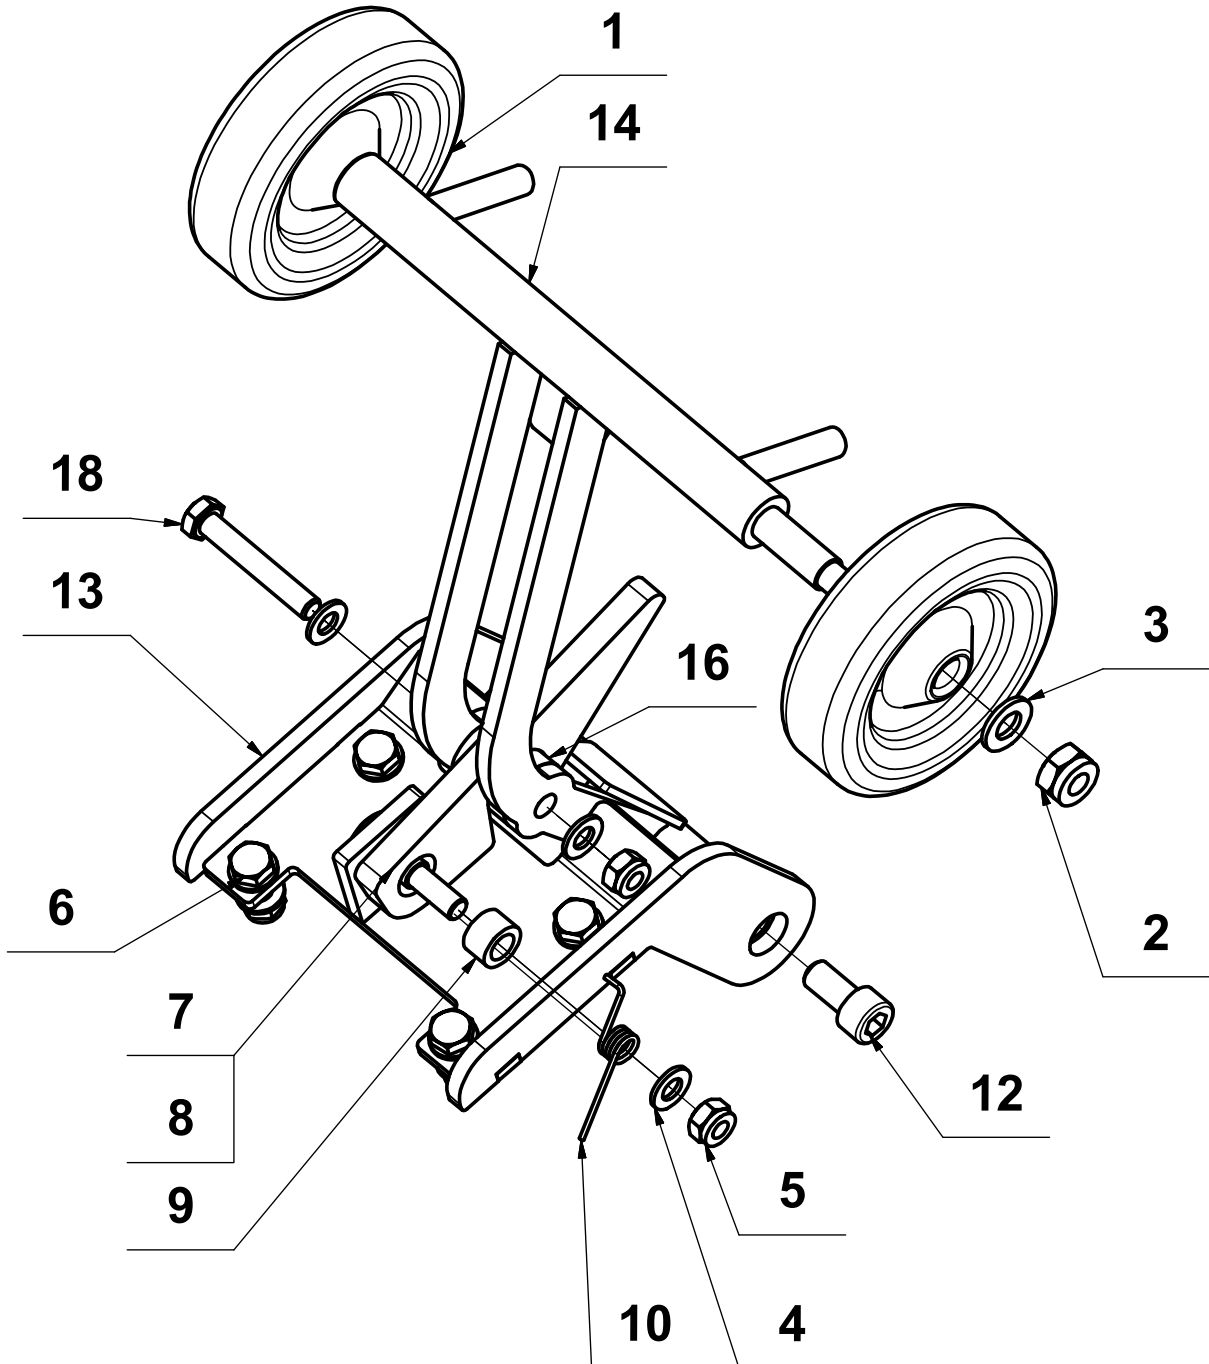

Part Name:  
**DAMPENING PLATE**

Machine Type: **TPC90H**

TOMAHAWK POWER			
MACHINE TYPE: TPC90H			
LABEL	PART NUMBER	PART NAME	QUANTITY
001	4013100015	DAMPENING PLATE	1
	4013100016	DAMPENING PLATE	1
	4013100017	DAMPENING PLATE	1
002	40093A	PLATE I	1
	42010A	PLATE I	1
	41886A	PLATE I	1
003	40094A	PLATE II	1
	42011A	PLATE II	1
	41887A	PLATE II	1
005	2933010040	BOLT	2
006	2963006025	BOLT	4
007	2985000010	NUT	2
008	2934000006	NUT	4
009	2125000105	WASHER	2

Part Name:  
**WHEEL KIT**

Machine Type: **TPC90H**

<b>TOMAHAWK POWER</b>			
<b>MACHINE TYPE: TPC90H</b>			
<b>LABEL</b>	<b>PART NUMBER</b>	<b>PART NAME</b>	<b>QUANTITY</b>
001	3180180211	WHEEL	2
002	2985000010	NUT	2
003	2125000105	WASHER	2
004	2125000084	WASHER	11
005	2985000008	NUT BOLT	6
006	2933008025	BOLT	4
007	42424B	RATCHET	1
008	4014003034	RING	1
009	4014103034	RING	1
010	2200042456	SPRING	1
012	2912010020	BOLT	2
013	31366B	FRAME	1
014	31608B	FRAME	1
016	42488A	ROLLER	1
018	2933008050	BOLT	1

Part Name:  
**PLATE WITH VIBRATOR**

Machine Type: **TPC90H**

TOMAHAWK POWER			
MACHINE TYPE: TPC90H			
LABEL	PART NUMBER	PART NAME	QUANTITY
001	31573A	PLATE	1
	31574A	PLATE	1
	31575A	PLATE	1
	31576A	PLATE	1
003	31387B	ECCENTRIC	1
	31387A	ECCENTRIC	1
	31387C	ECCENTRIC	1
	31466A	ECCENTRIC	1
004	31581B	COVER I	1
004	31583B	COVER I	1
005	31582A	COVER II	1
005	31584A	COVER II	1
006	31597A	PULLEY	1
007	6000040044	RING	1
008	40032A	BOLT	1
010	4232124284	SILENTBLOCK	4
011	3110030207	BEARING	1
011	3110030307	BEARING	1
012	3800000015	PLUG	1
013	2256287720	FEATHER	1
015	4104205518	GUFERO	1
016	4928110002	RING	1
017	4928025526	RING	1
018	3931021014	RING	1
020	2933010020	BOLT	1
021	2933006020	BOLT	1
022	2934000010	NUT	1
023	2125000105	WASHER	1

Part Name:  
**HOUR COUNTER**

Machine Type: **TPC90H**

<b>TOMAHAWK POWER</b>			
<b>MACHINE TYPE: TPC90H</b>			
<b>LABEL</b>	<b>PART NUMBER</b>	<b>PART NAME</b>	<b>QUANTITY</b>
001	41893A	HOLDER	1
003	6000000296	HOUR COUNTER	1
004	2840003008	BOLT	2
005	2934000003	NUT	2