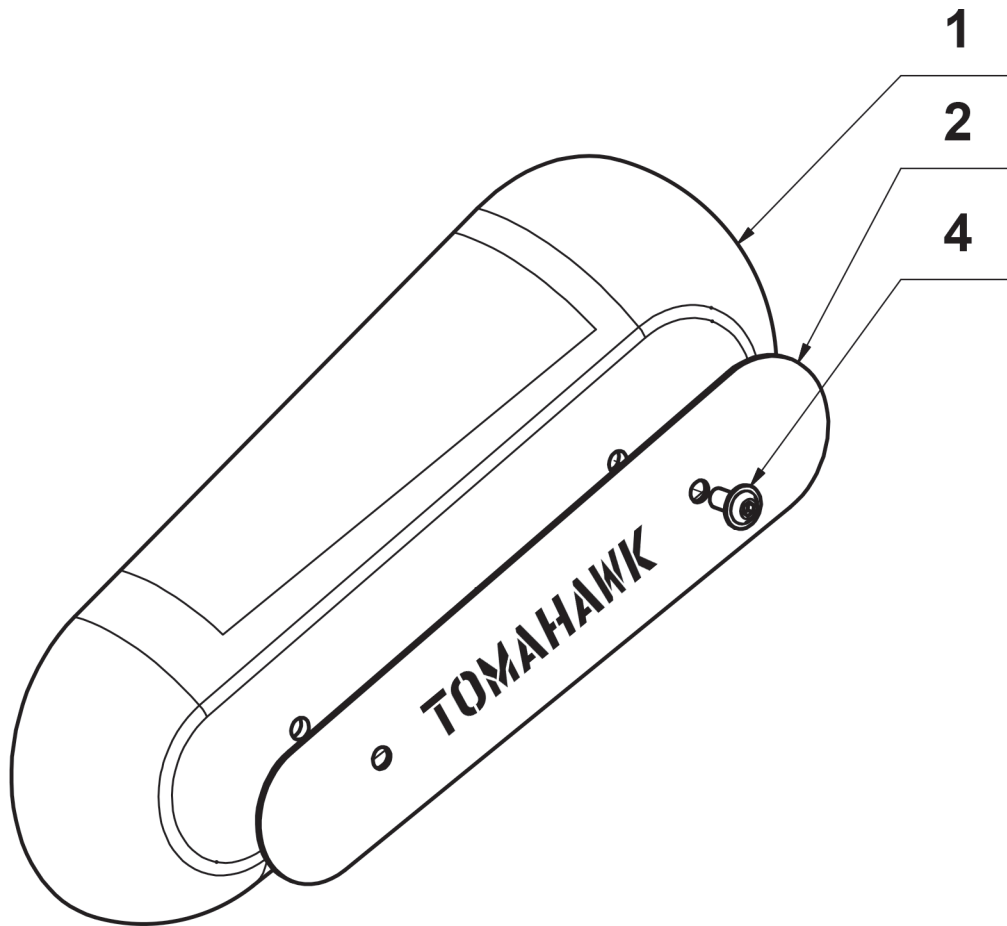

Part Name:  
**PLATE WITH VIBRATOR**

Machine Type: **TPC90H**

TOMAHAWK POWER			
MACHINE TYPE: TPC90H			
LABEL	PART NUMBER	PART NAME	QUANTITY
001	31573A	PLATE	1
	31574A	PLATE	1
	31575A	PLATE	1
	31576A	PLATE	1
003	31387B	ECCENTRIC	1
	31387A	ECCENTRIC	1
	31387C	ECCENTRIC	1
	31466A	ECCENTRIC	1
004	31581B	COVER I	1
004	31583B	COVER I	1
005	31582A	COVER II	1
005	31584A	COVER II	1
006	31597A	PULLEY	1
007	6000040044	RING	1
008	40032A	BOLT	1
010	4232124284	SILENTBLOCK	4
011	3110030207	BEARING	1
011	3110030307	BEARING	1
012	3800000015	PLUG	1
013	2256287720	FEATHER	1
015	4104205518	GUFERO	1
016	4928110002	RING	1
017	4928025526	RING	1
018	3931021014	RING	1
020	2933010020	BOLT	1
021	2933006020	BOLT	1
022	2934000010	NUT	1
023	2125000105	WASHER	1

Part Name:  
**DRIVE**

Machine Type: **TPC90H**

<b>TOMAHAWK POWER</b>			
<b>MACHINE TYPE: TPC90H</b>			
<b>LABEL</b>	<b>PART NUMBER</b>	<b>PART NAME</b>	<b>QUANTITY</b>
001	41890A	HOLDER	1
003	41824A	HOLDER	2
005	41061A	EXHAUST HONDA	1
006	40172A	WASHER	1
009	3120010030	MOTOR	1
010	6000000118	CLUTCH	1
011	4080000785	V-BELT	1
012	3120010030D	FEATHER	1
014	2931008040	BOLT	4
015	2798504006	BOLT	2
016	2933008025	BOLT	1
017	2125000084	WASHER	4
019	3200000019	RING	1
021	6800000001	SWITCH	1

Part Name:  
**BELT COVER**

Machine Type: **TPC90H**

<b>TOMAHAWK POWER</b>			
<b>MACHINE TYPE: TPC90H</b>			
<b>CHART:</b>			
<b>LABEL</b>	<b>PART NUMBER</b>	<b>PART NAME</b>	<b>QUANTITY</b>
001	600031325A	COVER	1
002	31364A	LOGO	1
004	2738008016	BOLT	2

Part Name:  
**HOUR COUNTER**

Machine Type: **TPC90H**

<b>TOMAHAWK POWER</b>			
<b>MACHINE TYPE: TPC90H</b>			
<b>LABEL</b>	<b>PART NUMBER</b>	<b>PART NAME</b>	<b>QUANTITY</b>
001	41893A	HOLDER	1
003	6000000296	HOUR COUNTER	1
004	2840003008	BOLT	2
005	2934000003	NUT	2