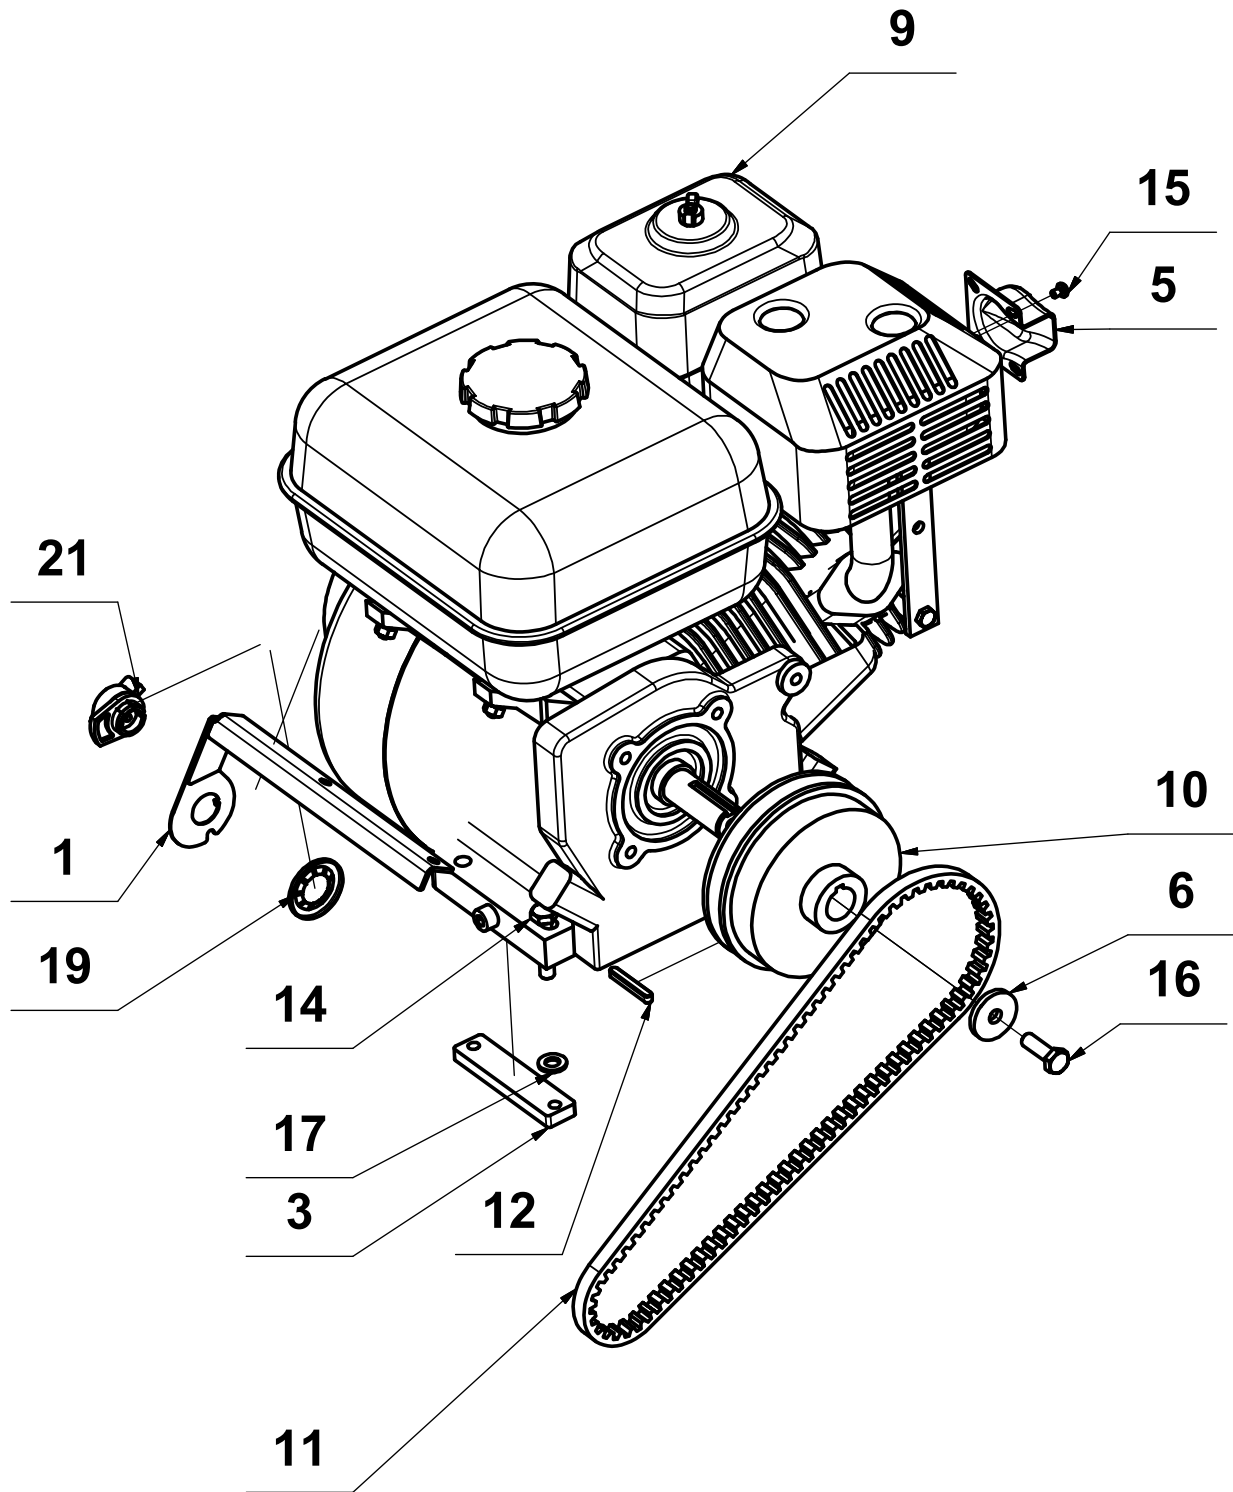

Part Name:  
**PLATE WITH VIBRATOR**

Machine Type: **TPC90H**

TOMAHAWK POWER			
MACHINE TYPE: TPC90H			
LABEL	PART NUMBER	PART NAME	QUANTITY
001	31573A	PLATE	1
	31574A	PLATE	1
	31575A	PLATE	1
	31576A	PLATE	1
003	31387B	ECCENTRIC	1
	31387A	ECCENTRIC	1
	31387C	ECCENTRIC	1
	31466A	ECCENTRIC	1
004	31581B	COVER I	1
004	31583B	COVER I	1
005	31582A	COVER II	1
005	31584A	COVER II	1
006	31597A	PULLEY	1
007	6000040044	RING	1
008	40032A	BOLT	1
010	4232124284	SILENTBLOCK	4
011	3110030207	BEARING	1
011	3110030307	BEARING	1
012	3800000015	PLUG	1
013	2256287720	FEATHER	1
015	4104205518	GUFERO	1
016	4928110002	RING	1
017	4928025526	RING	1
018	3931021014	RING	1
020	2933010020	BOLT	1
021	2933006020	BOLT	1
022	2934000010	NUT	1
023	2125000105	WASHER	1

Part Name:  
**DRIVE**

Machine Type: **TPC90H**

<b>TOMAHAWK POWER</b>			
<b>MACHINE TYPE: TPC90H</b>			
<b>LABEL</b>	<b>PART NUMBER</b>	<b>PART NAME</b>	<b>QUANTITY</b>
001	41890A	HOLDER	1
003	41824A	HOLDER	2
005	41061A	EXHAUST HONDA	1
006	40172A	WASHER	1
009	3120010030	MOTOR	1
010	6000000118	CLUTCH	1
011	4080000785	V-BELT	1
012	3120010030D	FEATHER	1
014	2931008040	BOLT	4
015	2798504006	BOLT	2
016	2933008025	BOLT	1
017	2125000084	WASHER	4
019	3200000019	RING	1
021	6800000001	SWITCH	1

Part Name:  
**BELT COVER**

Machine Type: **TPC90H**

<b>TOMAHAWK POWER</b>			
<b>MACHINE TYPE: TPC90H</b>			
<b>CHART:</b>			
<b>LABEL</b>	<b>PART NUMBER</b>	<b>PART NAME</b>	<b>QUANTITY</b>
001	600031325A	COVER	1
002	31364A	LOGO	1
004	2738008016	BOLT	2

Part Name:  
**HOUR COUNTER**

Machine Type: **TPC90H**

<b>TOMAHAWK POWER</b>			
<b>MACHINE TYPE: TPC90H</b>			
<b>LABEL</b>	<b>PART NUMBER</b>	<b>PART NAME</b>	<b>QUANTITY</b>
001	41893A	HOLDER	1
003	6000000296	HOUR COUNTER	1
004	2840003008	BOLT	2
005	2934000003	NUT	2