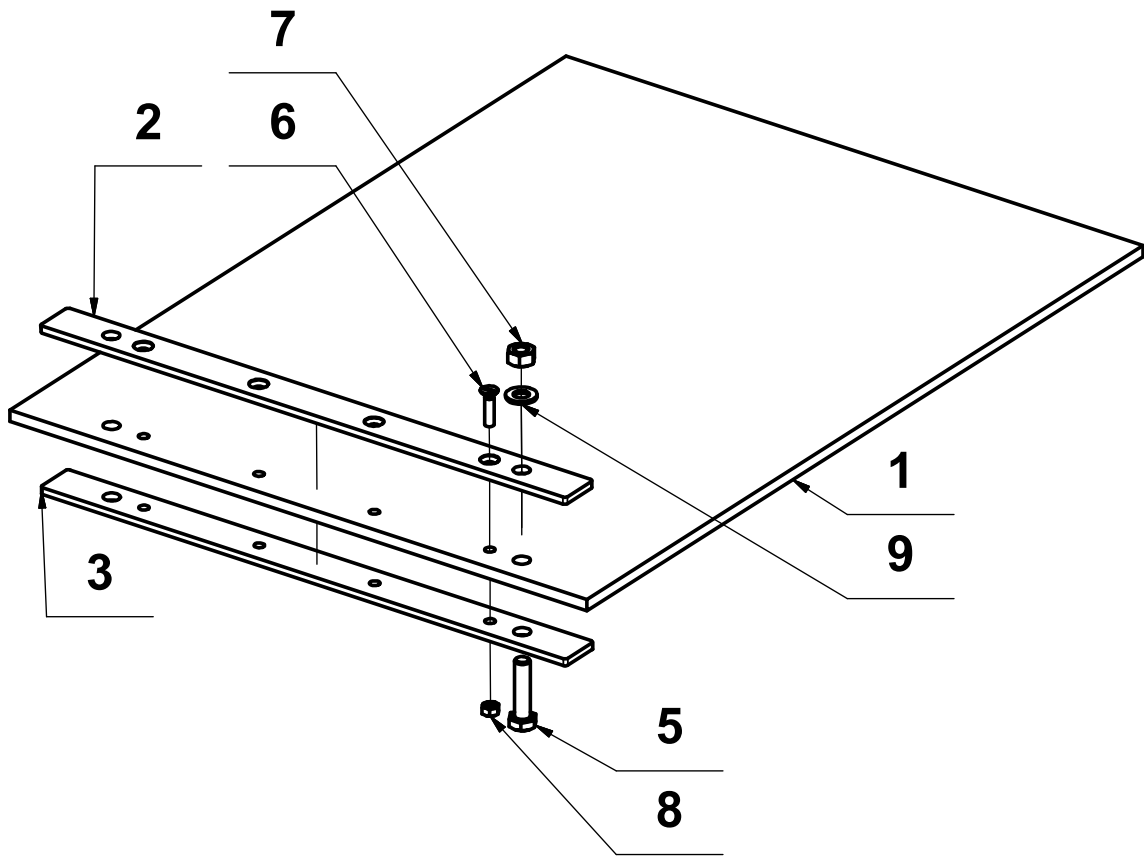

TOMAHAWK POWER			
MACHINE TYPE: TPC90H			
LABEL	PART NUMBER	PART NAME	QUANTITY
001	41847A	PLATE	1
002	31837A	TUBE VD15P	1
	31908A	TUBE VD18P	1
	31860A	TUBE VD20P, 24P	1
004	600031326A	TANK	1
006	41855A	HOLDER	1
008	6000000048	PLUG	1
010	4014435001	WATER TAP	1
011	4014014024	SOCKET	1
012	4014085034	PLUG	2
014	60107	TUBE	1
015	60108	TUBE	1
017	2933010035	BOLT	2
018	2933008025	BOLT	4
019	2933008016	BOLT	2
021	2985000010	NUT	2
022	2985000008	NUT	4
024	2125000105	WASHER	2
025	2125000084	WASHER	10
026	31818A	PLATE VD15P	1
	31810A	PLATE18P	1
	31862A	PLATE 20P, 24P	1

Part Name:
DAMPENING PLATE

Machine Type: **TPC90H**