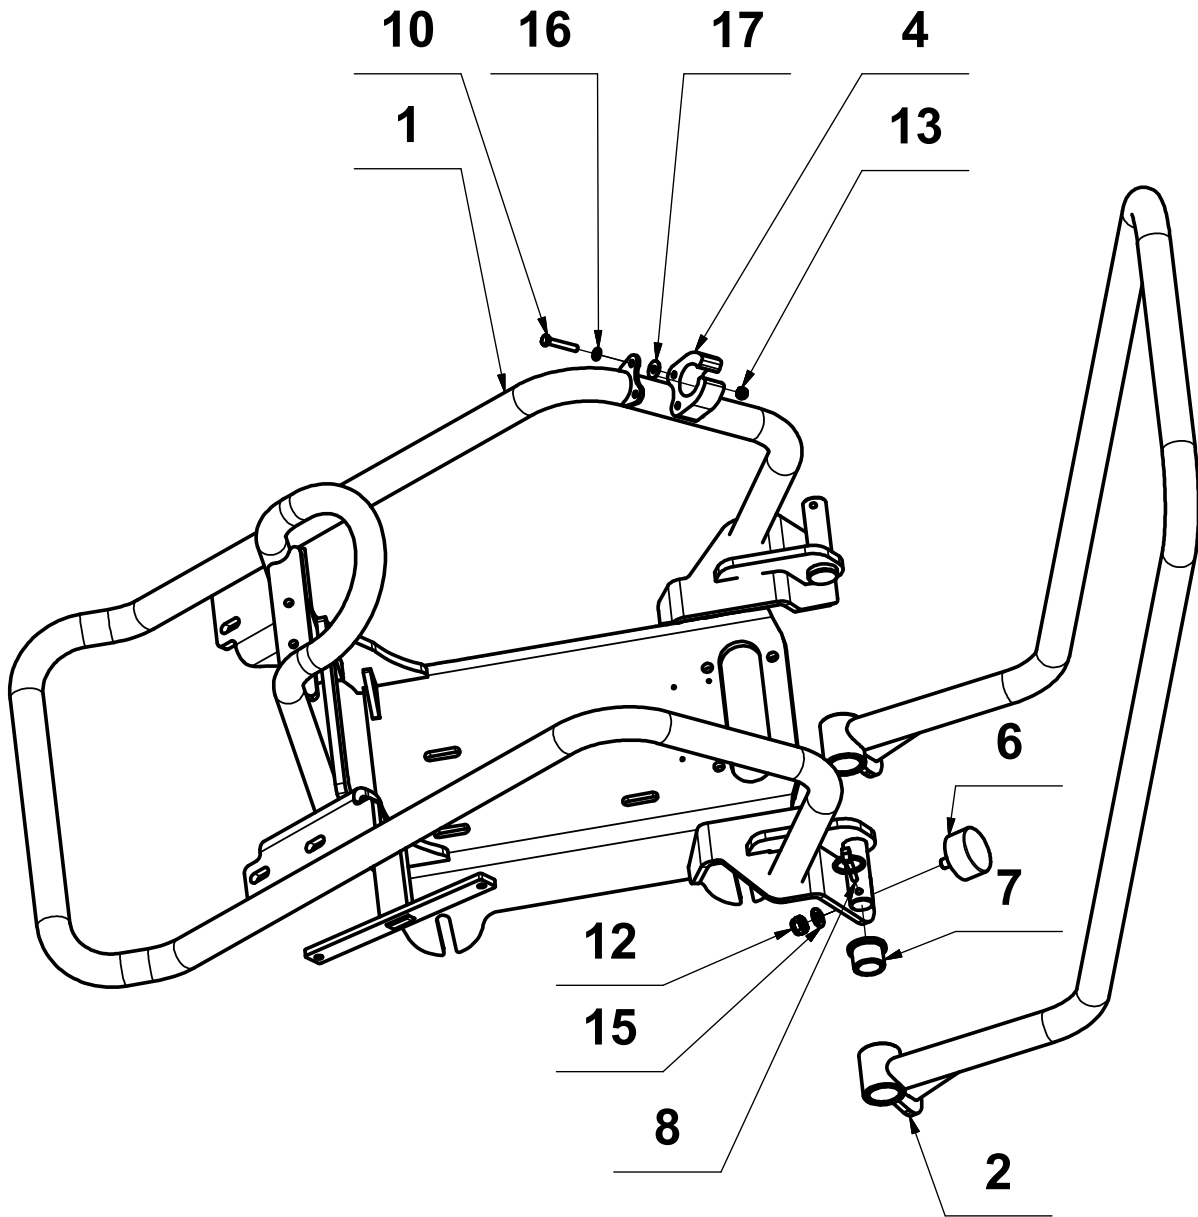

Part Name:  
**PLATE WITH VIBRATOR**

Machine Type: **TPC90H**

TOMAHAWK POWER			
MACHINE TYPE: TPC90H			
LABEL	PART NUMBER	PART NAME	QUANTITY
001	31573A	PLATE	1
	31574A	PLATE	1
	31575A	PLATE	1
	31576A	PLATE	1
003	31387B	ECCENTRIC	1
	31387A	ECCENTRIC	1
	31387C	ECCENTRIC	1
	31466A	ECCENTRIC	1
004	31581B	COVER I	1
004	31583B	COVER I	1
005	31582A	COVER II	1
005	31584A	COVER II	1
006	31597A	PULLEY	1
007	6000040044	RING	1
008	40032A	BOLT	1
010	4232124284	SILENTBLOCK	4
011	3110030207	BEARING	1
011	3110030307	BEARING	1
012	3800000015	PLUG	1
013	2256287720	FEATHER	1
015	4104205518	GUFERO	1
016	4928110002	RING	1
017	4928025526	RING	1
018	3931021014	RING	1
020	2933010020	BOLT	1
021	2933006020	BOLT	1
022	2934000010	NUT	1
023	2125000105	WASHER	1

Part Name:  
**BELT COVER**

Machine Type: **TPC90H**

<b>TOMAHAWK POWER</b>			
<b>MACHINE TYPE: TPC90H</b>			
<b>CHART:</b>			
<b>LABEL</b>	<b>PART NUMBER</b>	<b>PART NAME</b>	<b>QUANTITY</b>
001	600031325A	COVER	1
002	31364A	LOGO	1
004	2738008016	BOLT	2

Part Name:  
**HOUR COUNTER**

Machine Type: **TPC90H**

<b>TOMAHAWK POWER</b>			
<b>MACHINE TYPE: TPC90H</b>			
<b>LABEL</b>	<b>PART NUMBER</b>	<b>PART NAME</b>	<b>QUANTITY</b>
001	41893A	HOLDER	1
003	6000000296	HOUR COUNTER	1
004	2840003008	BOLT	2
005	2934000003	NUT	2

Part Name:  
**FRAME PRACTIC**

Machine Type: **TPC90H**

<b>TOMAHAWK POWER</b>			
<b>MACHINE TYPE: TPC90H</b>			
<b>LABEL</b>	<b>PART NUMBER</b>	<b>PART NAME</b>	<b>QUANTITY</b>
001	10098A	FRAME	1
002	31604A	HANDLEBAR	1
004	600041988A	HOLDER	1
006	4236203470	SILENTBLOCK	2
007	4014014033	BUSH	4
008	2200000015	BOLT PIN	2
010	2933005030	BOLT	2
012	2985000008	NUT	2
013	2985000005	NUT	2
015	2125000084	WASHER	2
016	2125000053	WASHER	2
017	2902100005	WASHER	2