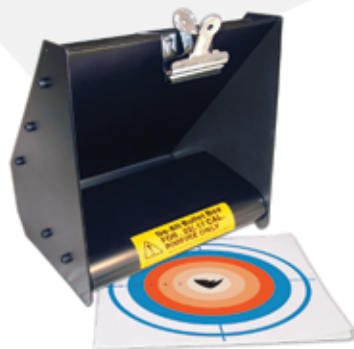

BULLET BOX

MODEL : BT222