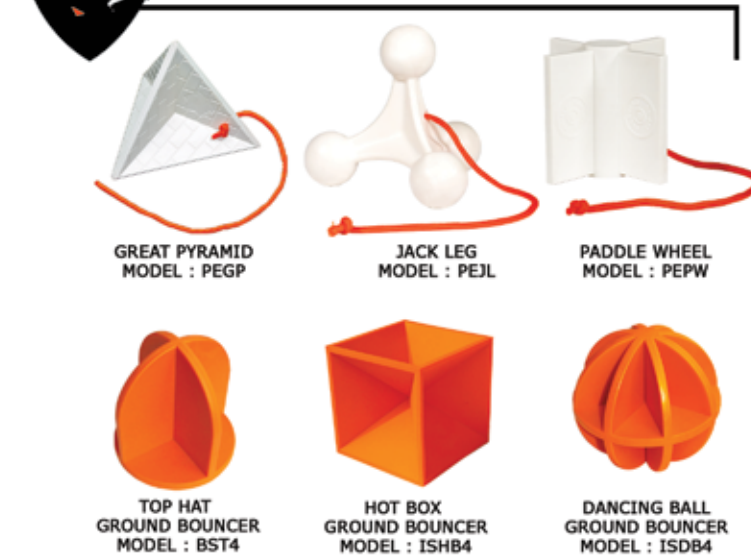

GROUND BOUNCERS