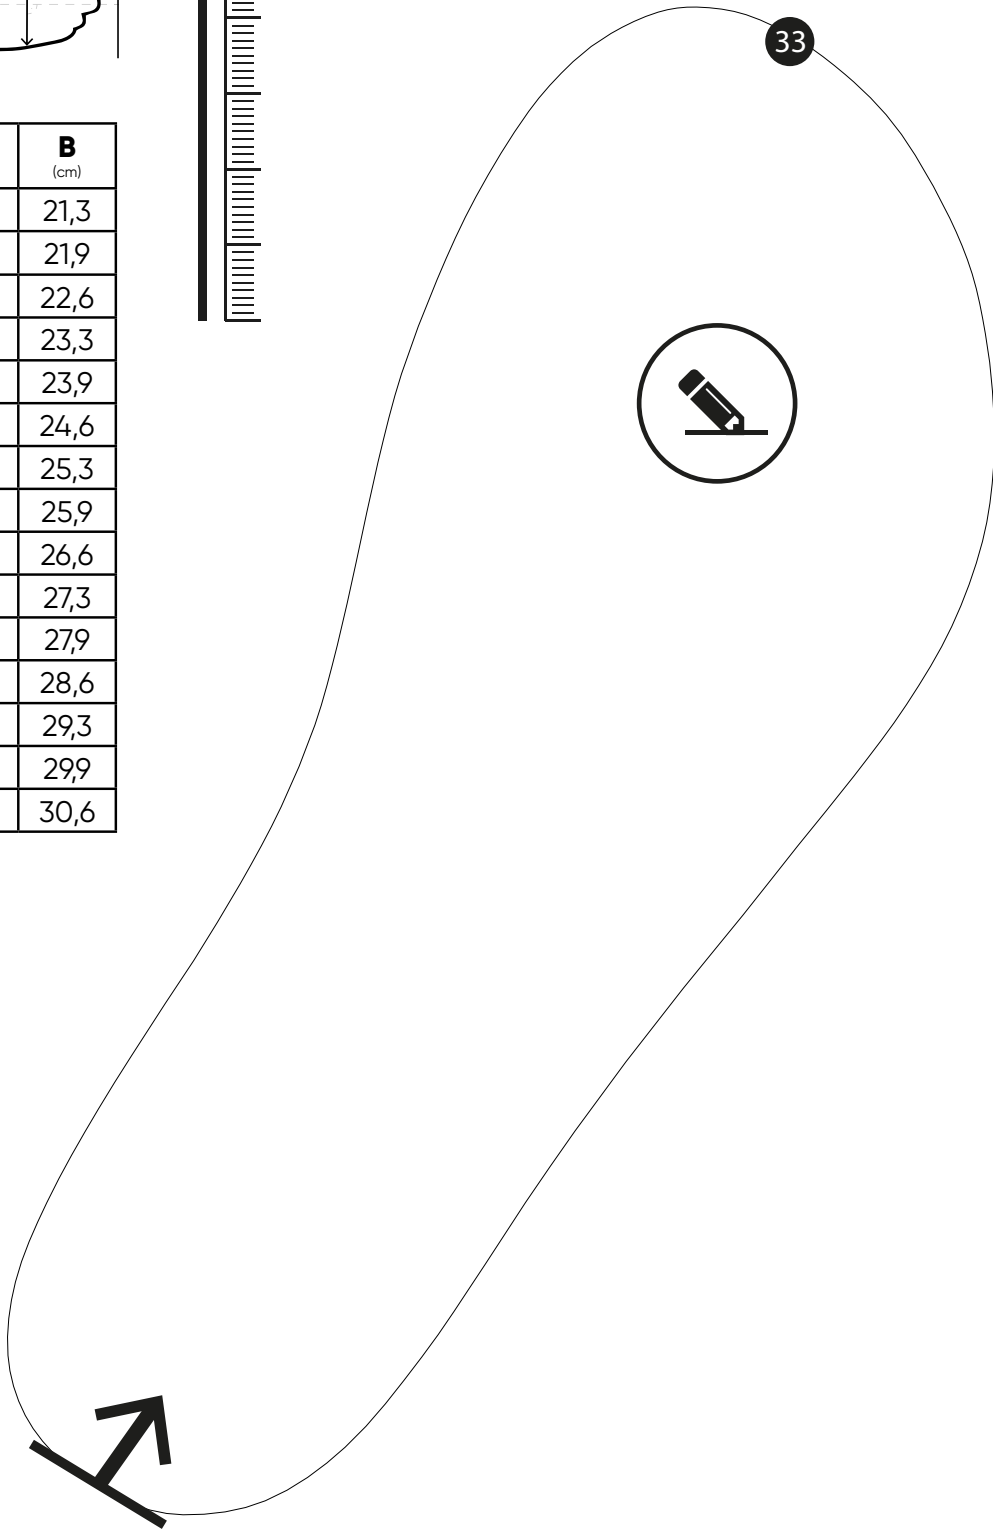

5 cm

EU	A (cm)	B (cm)
33	8,1	21,3
34	8,2	21,9
35	8,4	22,6
36	8,6	23,3
37	8,8	23,9
38	9,0	24,6
39	9,2	25,3
40	9,4	25,9
41	9,6	26,6
42	9,8	27,3
43	10,0	27,9
44	10,1	28,6
45	10,3	29,3
46	10,5	29,9
47	10,7	30,6

**Print and measure
the correct foot size.**

We recommend adding an excess of 0.5 - 1.2 cm to the total length of your foot, which will give you your ideal shoe size.

5 cm

EU	A (cm)	B (cm)
33	8,1	21,3
34	8,2	21,9
35	8,4	22,6
36	8,6	23,3
37	8,8	23,9
38	9,0	24,6
39	9,2	25,3
40	9,4	25,9
41	9,6	26,6
42	9,8	27,3
43	10,0	27,9
44	10,1	28,6
45	10,3	29,3
46	10,5	29,9
47	10,7	30,6