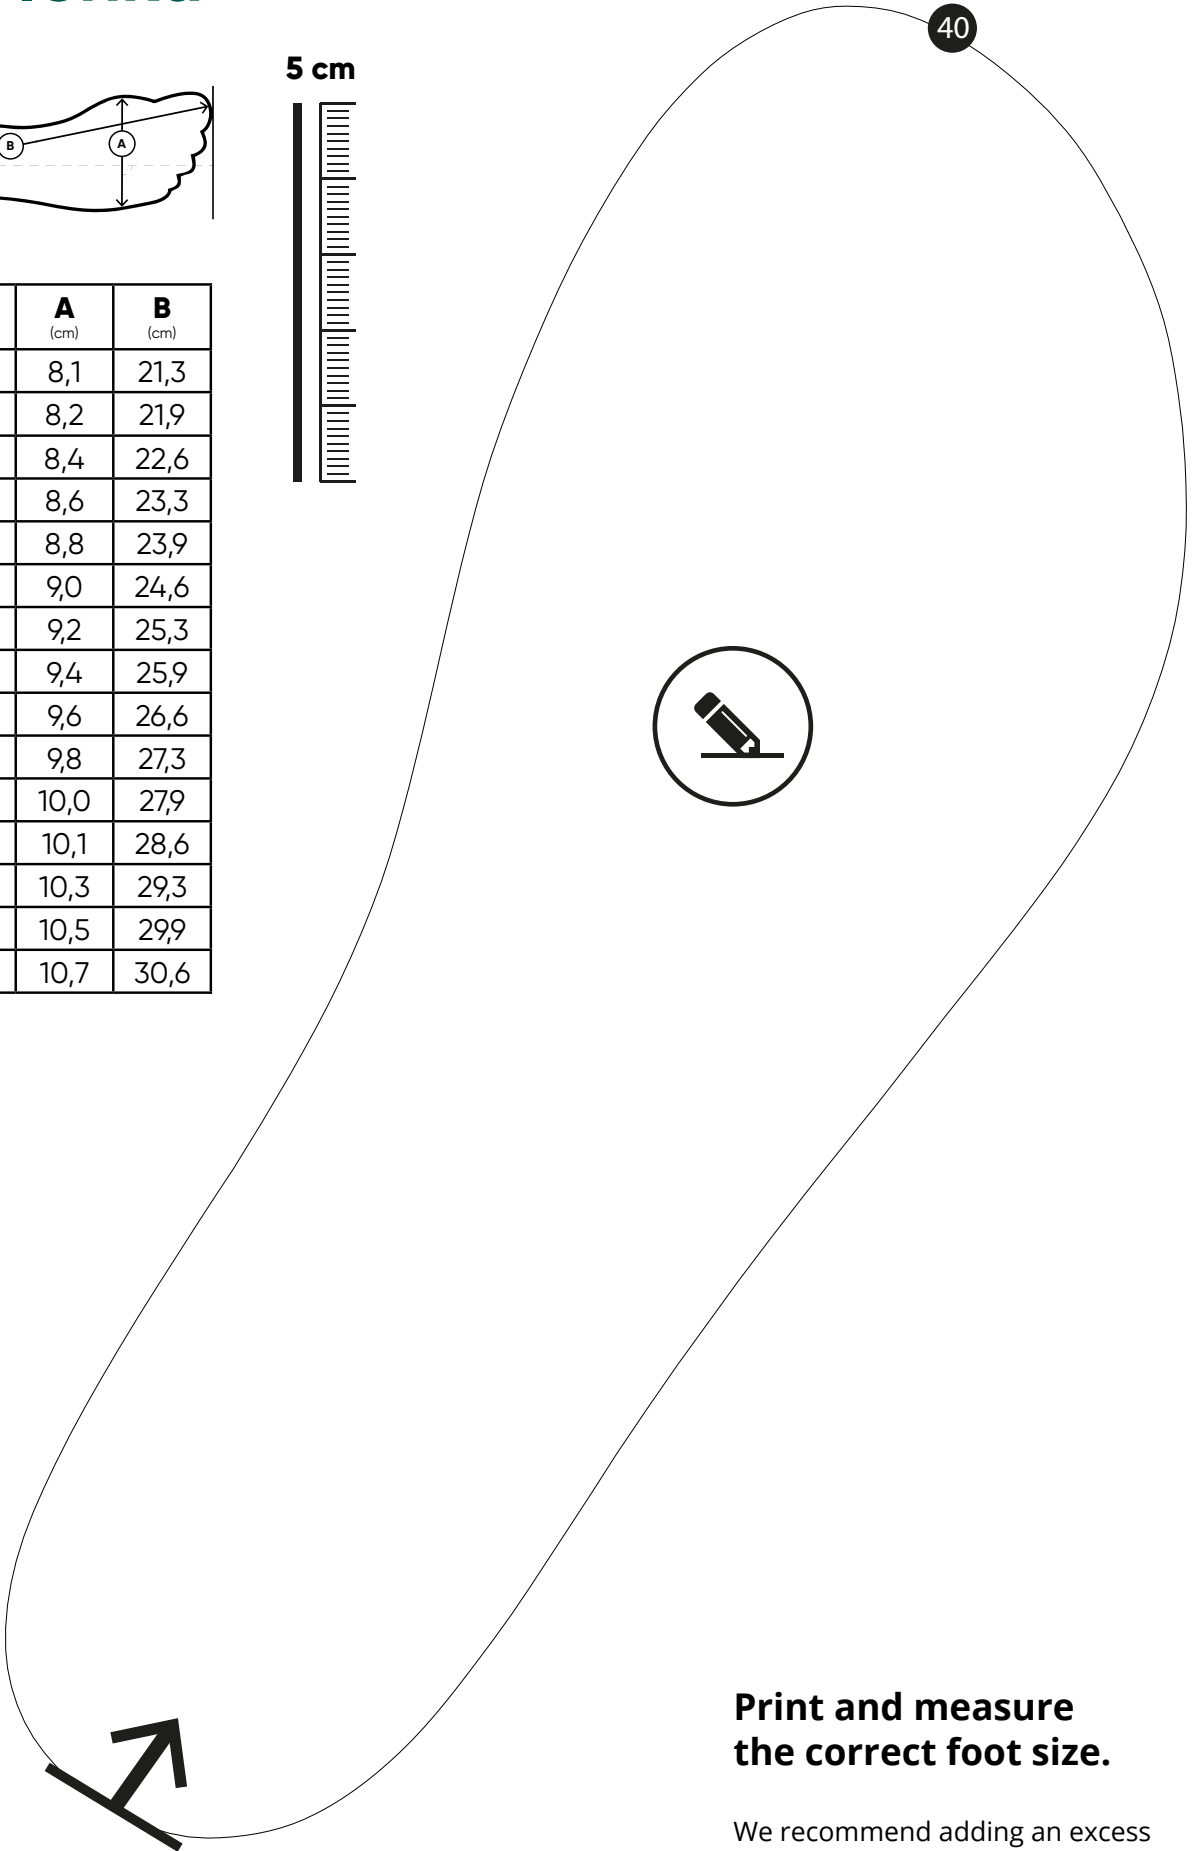

**Print and measure
the correct foot size.**

We recommend adding an excess of 0.5 - 1.2 cm to the total length of your foot, which will give you your ideal shoe size.

5 cm

EU	A (cm)	B (cm)
33	8,1	21,3
34	8,2	21,9
35	8,4	22,6
36	8,6	23,3
37	8,8	23,9
38	9,0	24,6
39	9,2	25,3
40	9,4	25,9
41	9,6	26,6
42	9,8	27,3
43	10,0	27,9
44	10,1	28,6
45	10,3	29,3
46	10,5	29,9
47	10,7	30,6