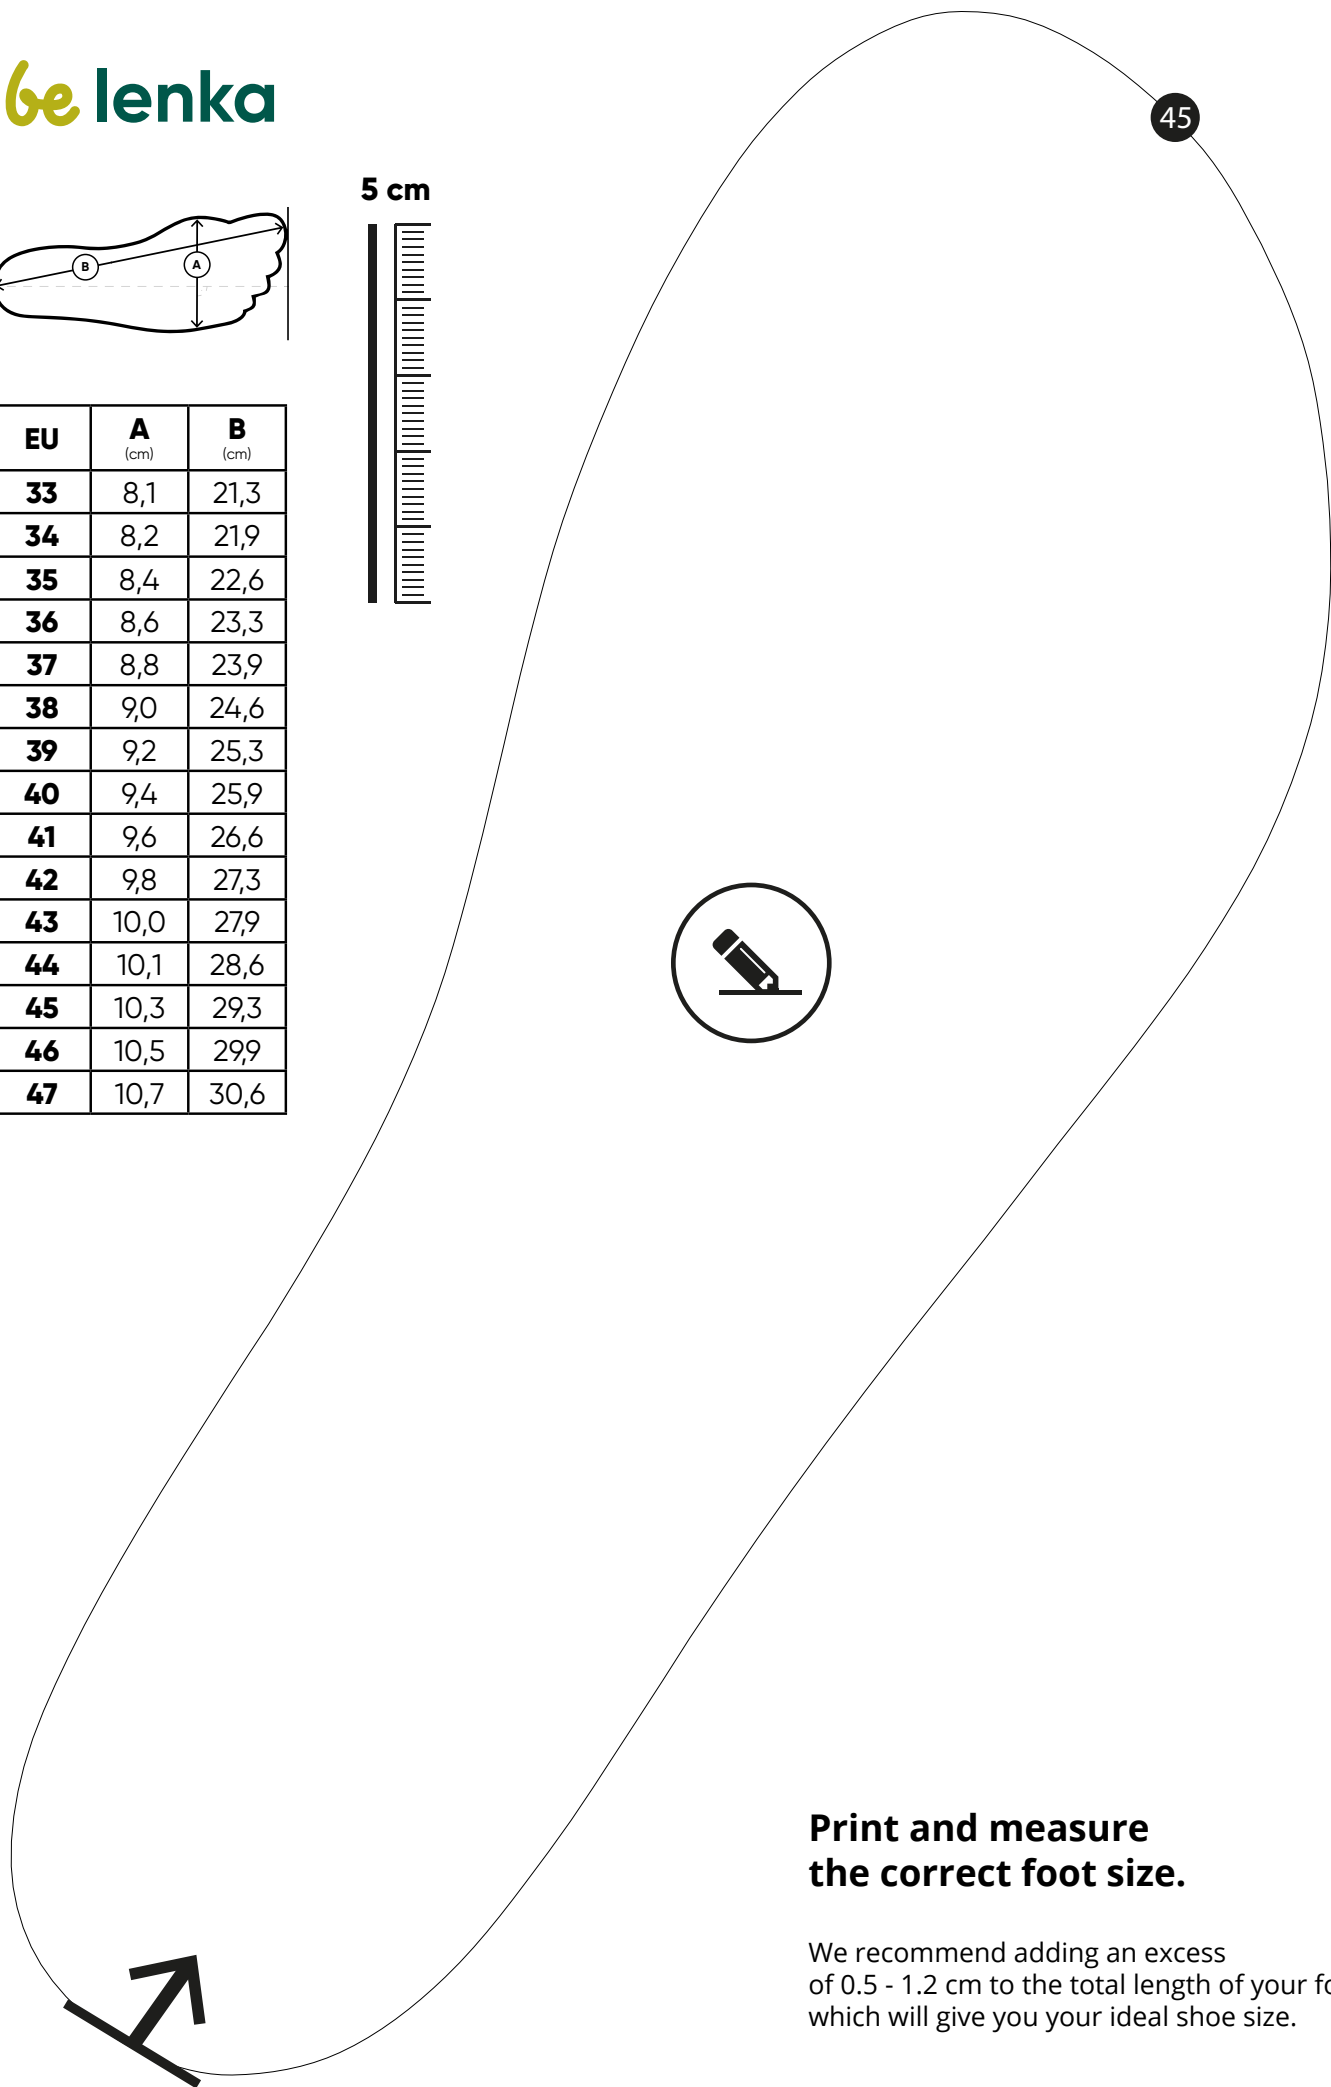

**Print and measure
the correct foot size.**

We recommend adding an excess of 0.5 - 1.2 cm to the total length of your foot, which will give you your ideal shoe size.

5 cm

EU	A (cm)	B (cm)
33	8,1	21,3
34	8,2	21,9
35	8,4	22,6
36	8,6	23,3
37	8,8	23,9
38	9,0	24,6
39	9,2	25,3
40	9,4	25,9
41	9,6	26,6
42	9,8	27,3
43	10,0	27,9
44	10,1	28,6
45	10,3	29,3
46	10,5	29,9
47	10,7	30,6

43

**Print and measure
the correct foot size.**

We recommend adding an excess of 0.5 - 1.2 cm to the total length of your foot, which will give you your ideal shoe size.

5 cm

EU	A (cm)	B (cm)
33	8,1	21,3
34	8,2	21,9
35	8,4	22,6
36	8,6	23,3
37	8,8	23,9
38	9,0	24,6
39	9,2	25,3
40	9,4	25,9
41	9,6	26,6
42	9,8	27,3
43	10,0	27,9
44	10,1	28,6
45	10,3	29,3
46	10,5	29,9
47	10,7	30,6