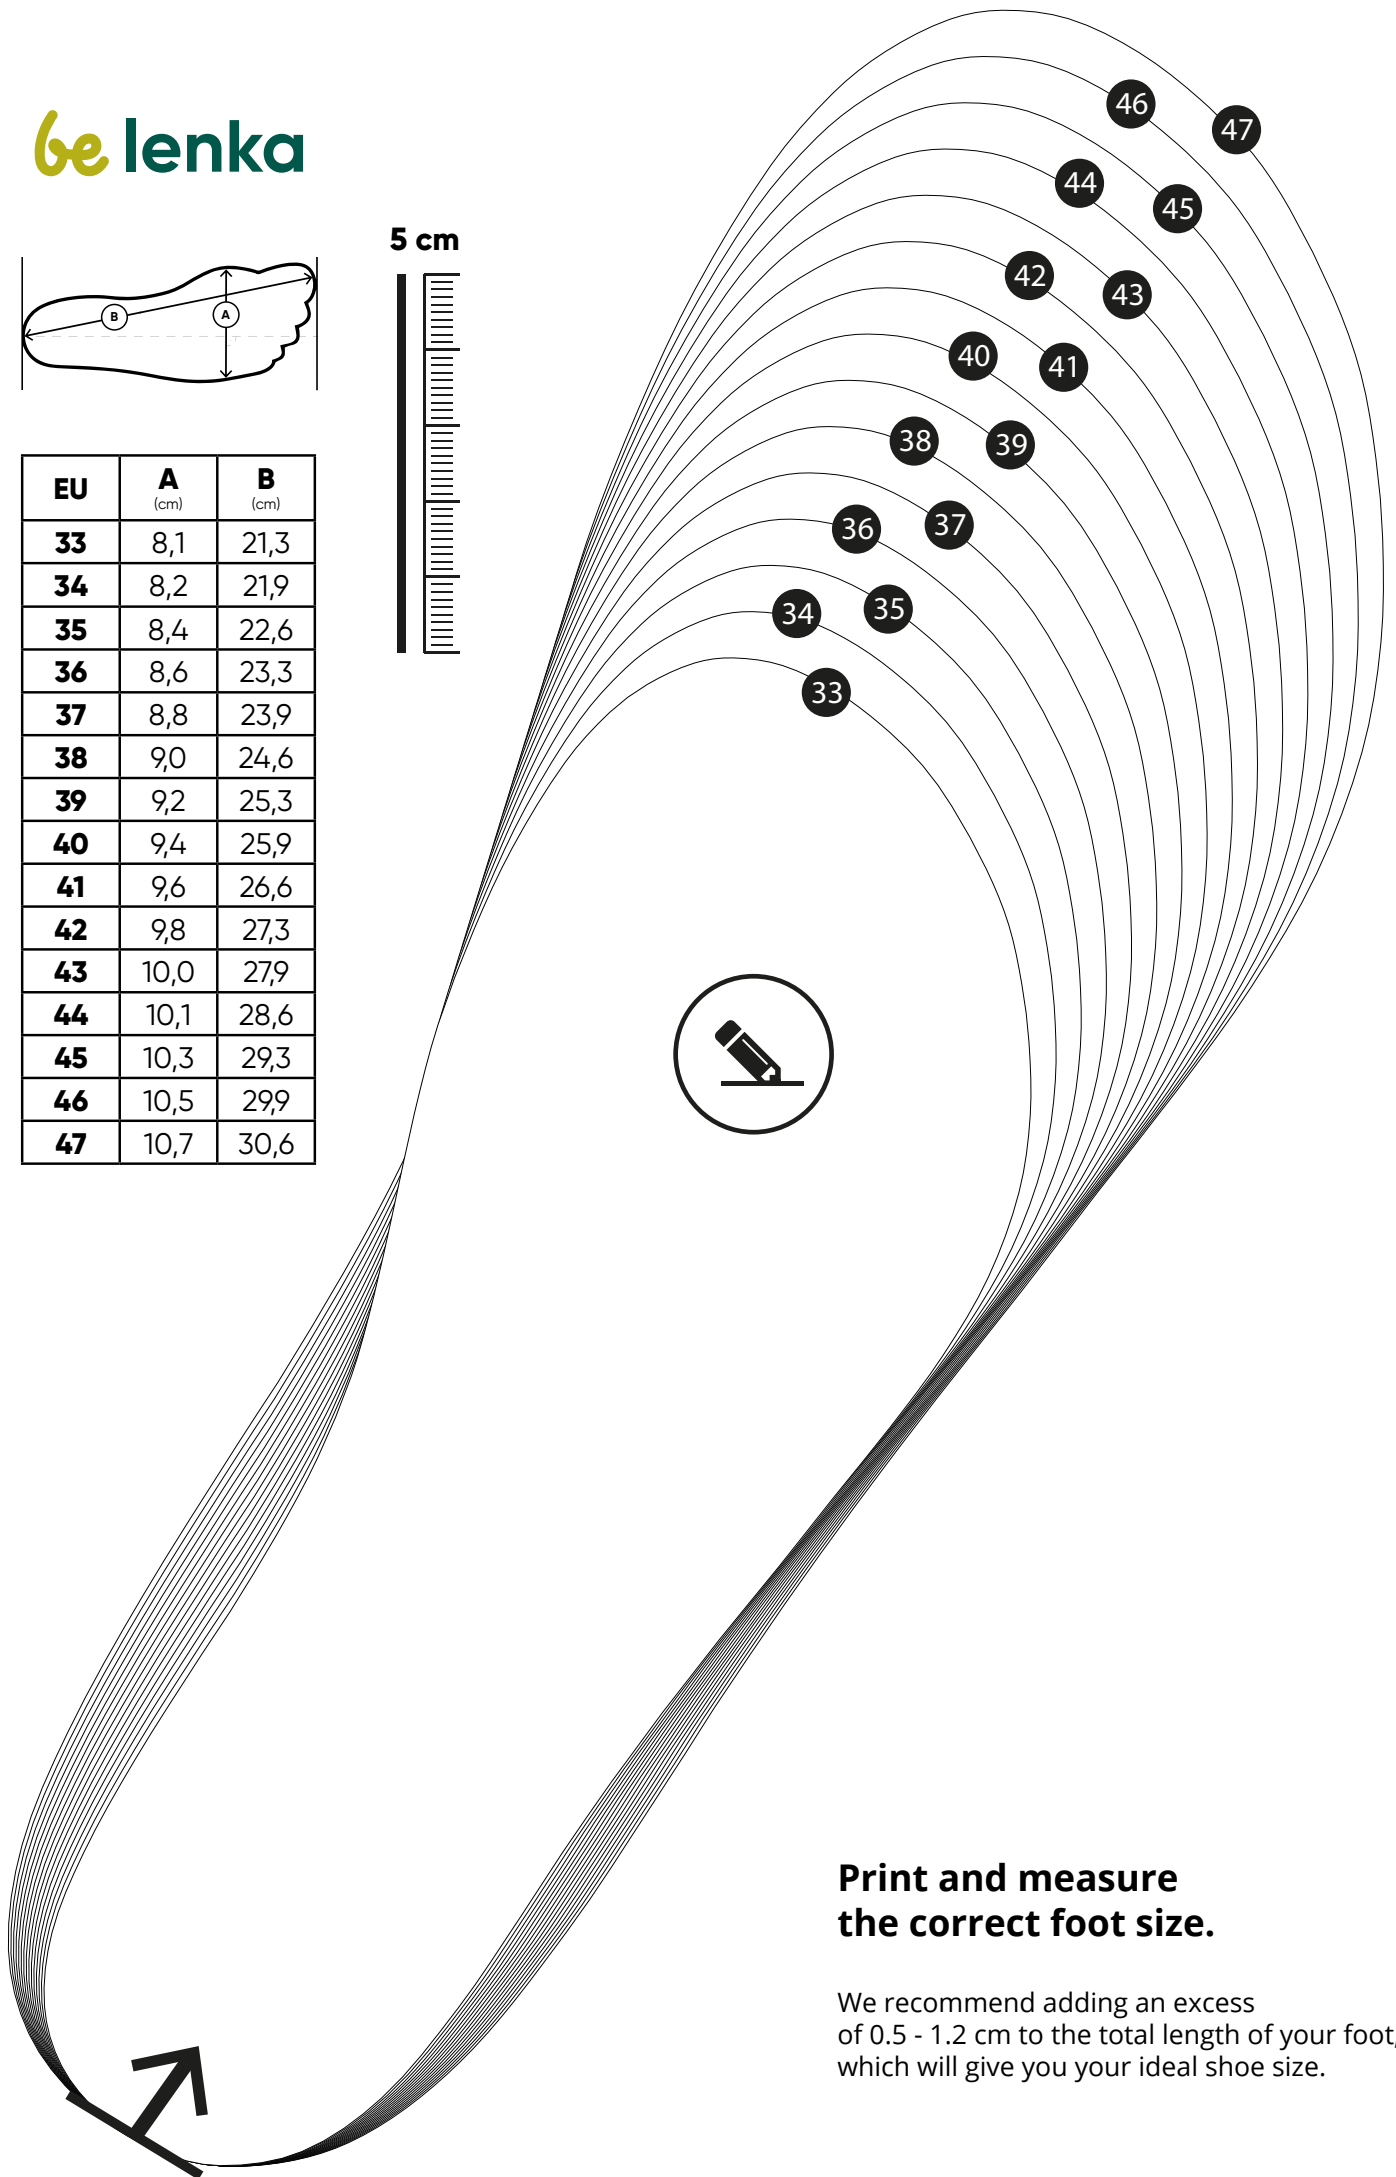

5 cm

EU	A (cm)	B (cm)
33	8,1	21,3
34	8,2	21,9
35	8,4	22,6
36	8,6	23,3
37	8,8	23,9
38	9,0	24,6
39	9,2	25,3
40	9,4	25,9
41	9,6	26,6
42	9,8	27,3
43	10,0	27,9
44	10,1	28,6
45	10,3	29,3
46	10,5	29,9
47	10,7	30,6

**Print and measure
the correct foot size.**

We recommend adding an excess of 0.5 - 1.2 cm to the total length of your foot, which will give you your ideal shoe size.

5 cm

EU	A (cm)	B (cm)
33	8,1	21,3
34	8,2	21,9
35	8,4	22,6
36	8,6	23,3
37	8,8	23,9
38	9,0	24,6
39	9,2	25,3
40	9,4	25,9
41	9,6	26,6
42	9,8	27,3
43	10,0	27,9
44	10,1	28,6
45	10,3	29,3
46	10,5	29,9
47	10,7	30,6