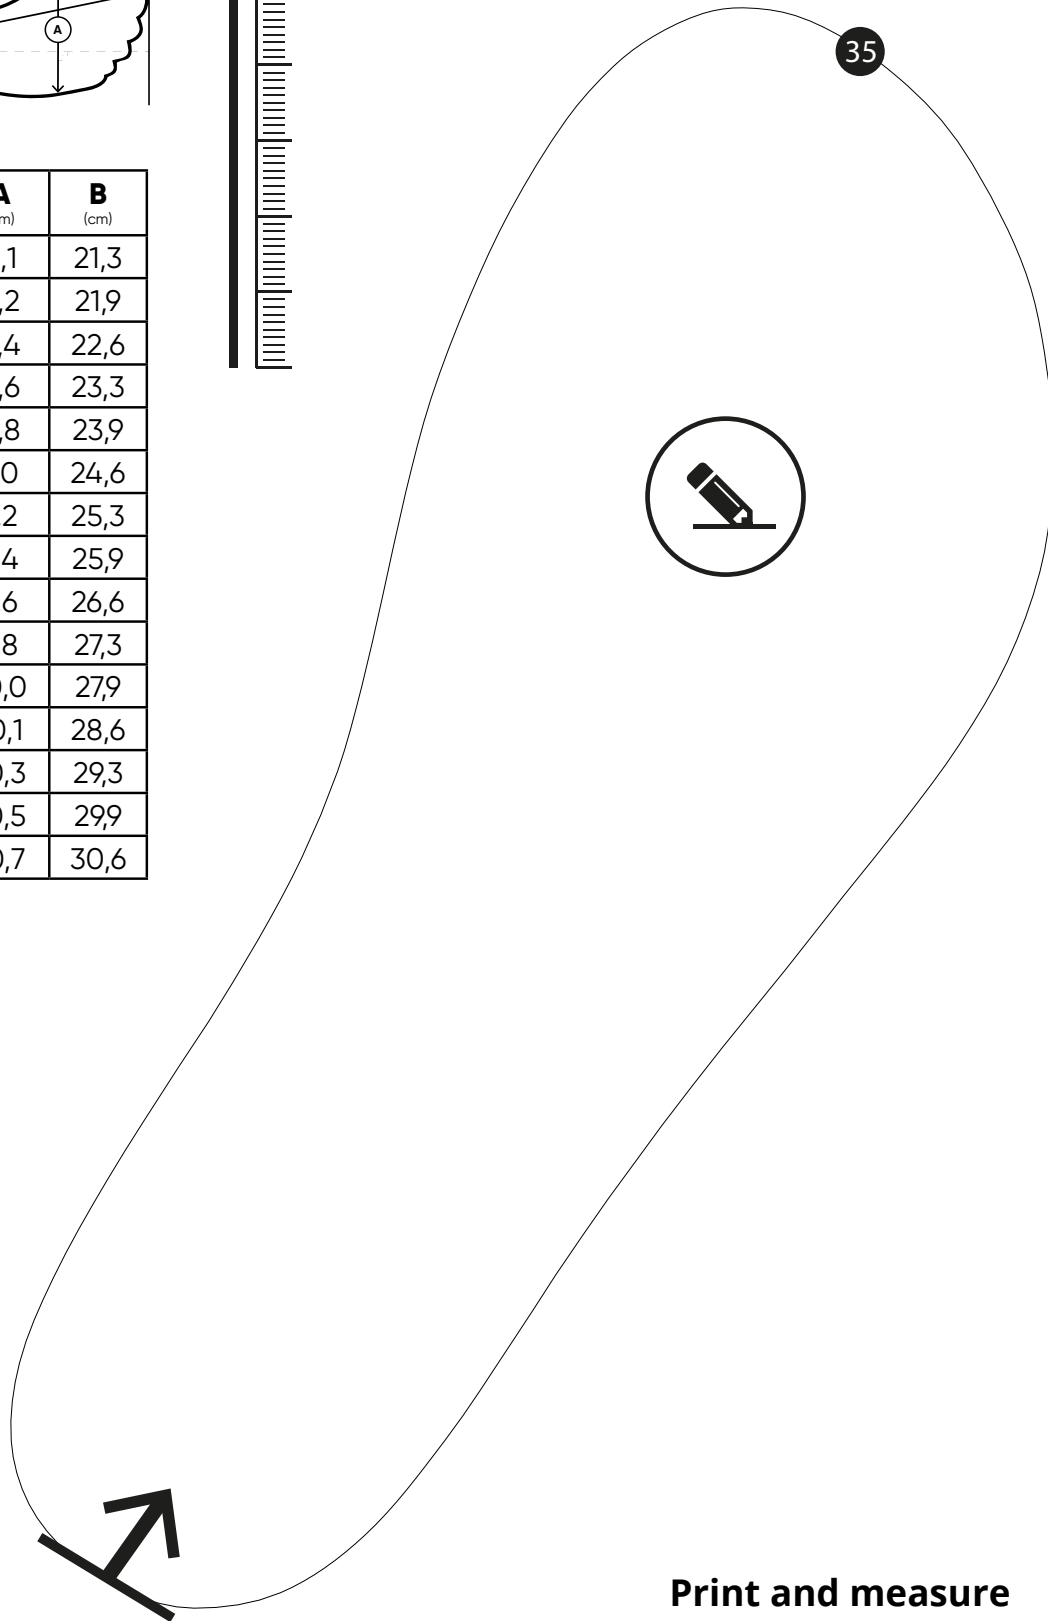

**Print and measure
the correct foot size.**

We recommend adding an excess of 0.5 - 1.2 cm to the total length of your foot, which will give you your ideal shoe size.

5 cm

EU	A (cm)	B (cm)
33	8,1	21,3
34	8,2	21,9
35	8,4	22,6
36	8,6	23,3
37	8,8	23,9
38	9,0	24,6
39	9,2	25,3
40	9,4	25,9
41	9,6	26,6
42	9,8	27,3
43	10,0	27,9
44	10,1	28,6
45	10,3	29,3
46	10,5	29,9
47	10,7	30,6