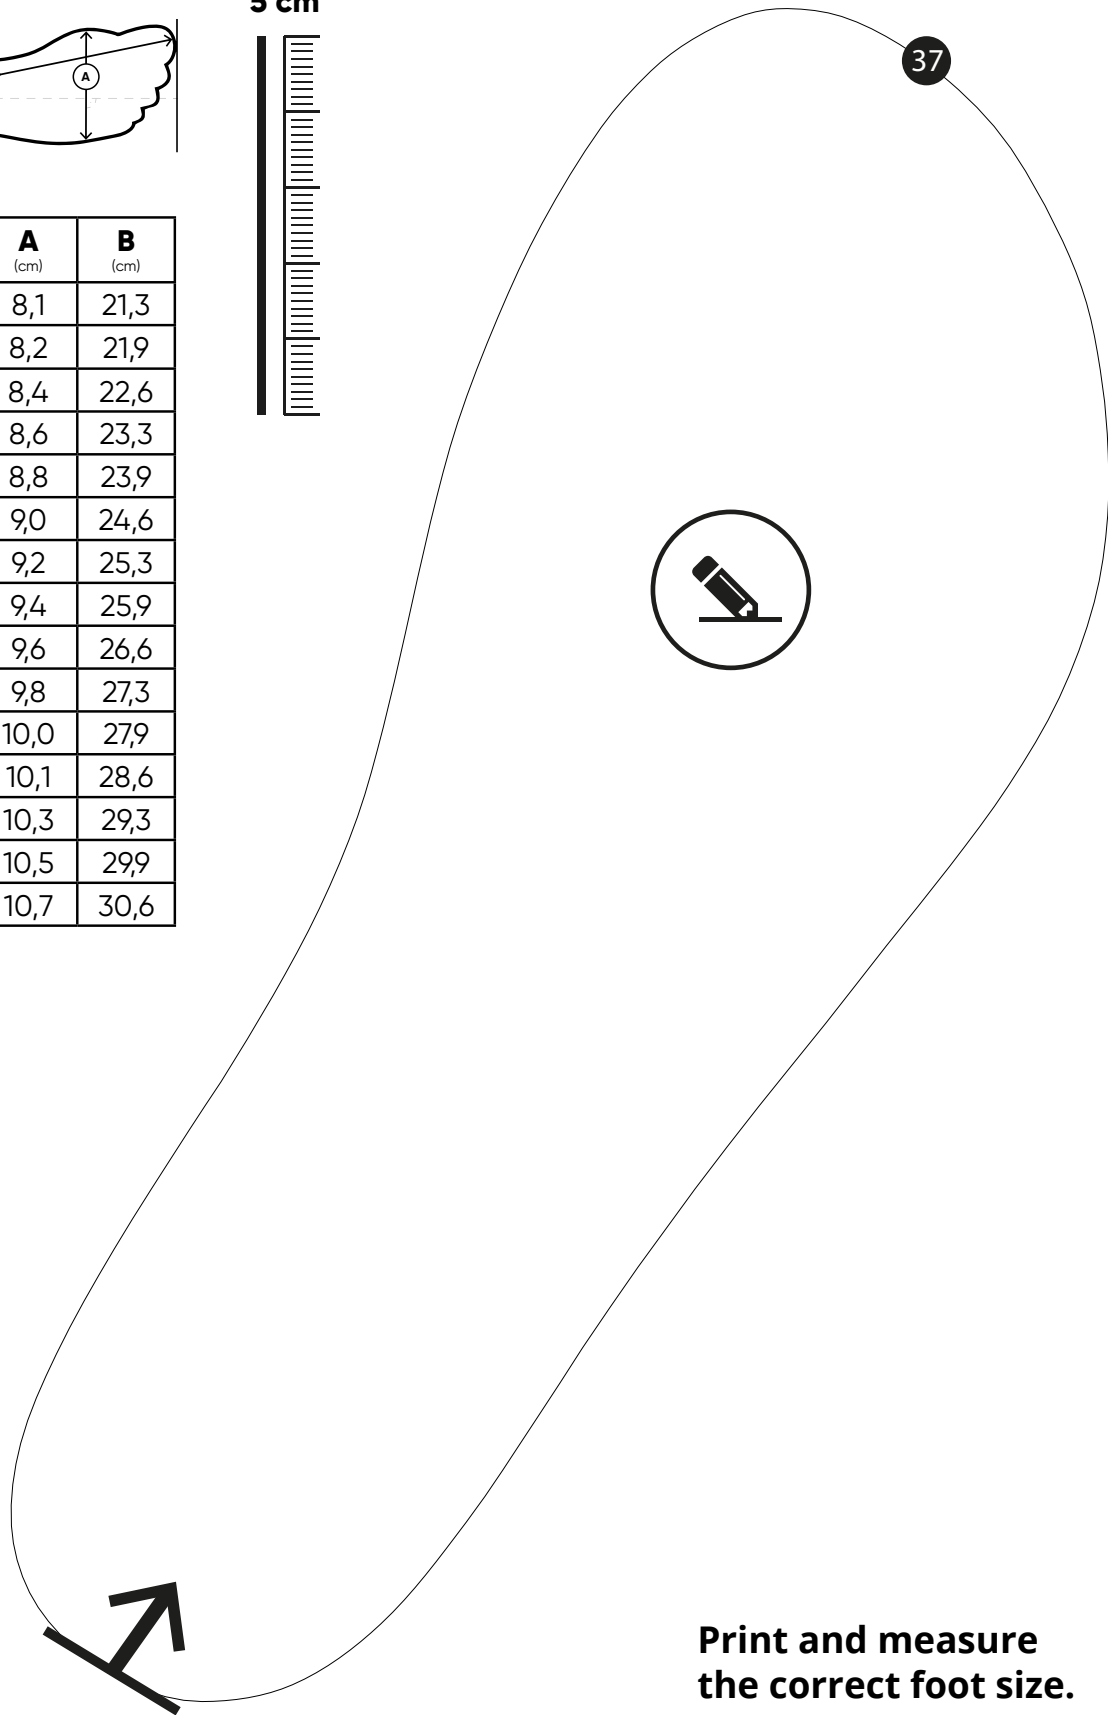

**Print and measure
the correct foot size.**

We recommend adding an excess of 0.5 - 1.2 cm to the total length of your foot, which will give you your ideal shoe size.

5 cm

EU	A (cm)	B (cm)
33	8,1	21,3
34	8,2	21,9
35	8,4	22,6
36	8,6	23,3
37	8,8	23,9
38	9,0	24,6
39	9,2	25,3
40	9,4	25,9
41	9,6	26,6
42	9,8	27,3
43	10,0	27,9
44	10,1	28,6
45	10,3	29,3
46	10,5	29,9
47	10,7	30,6