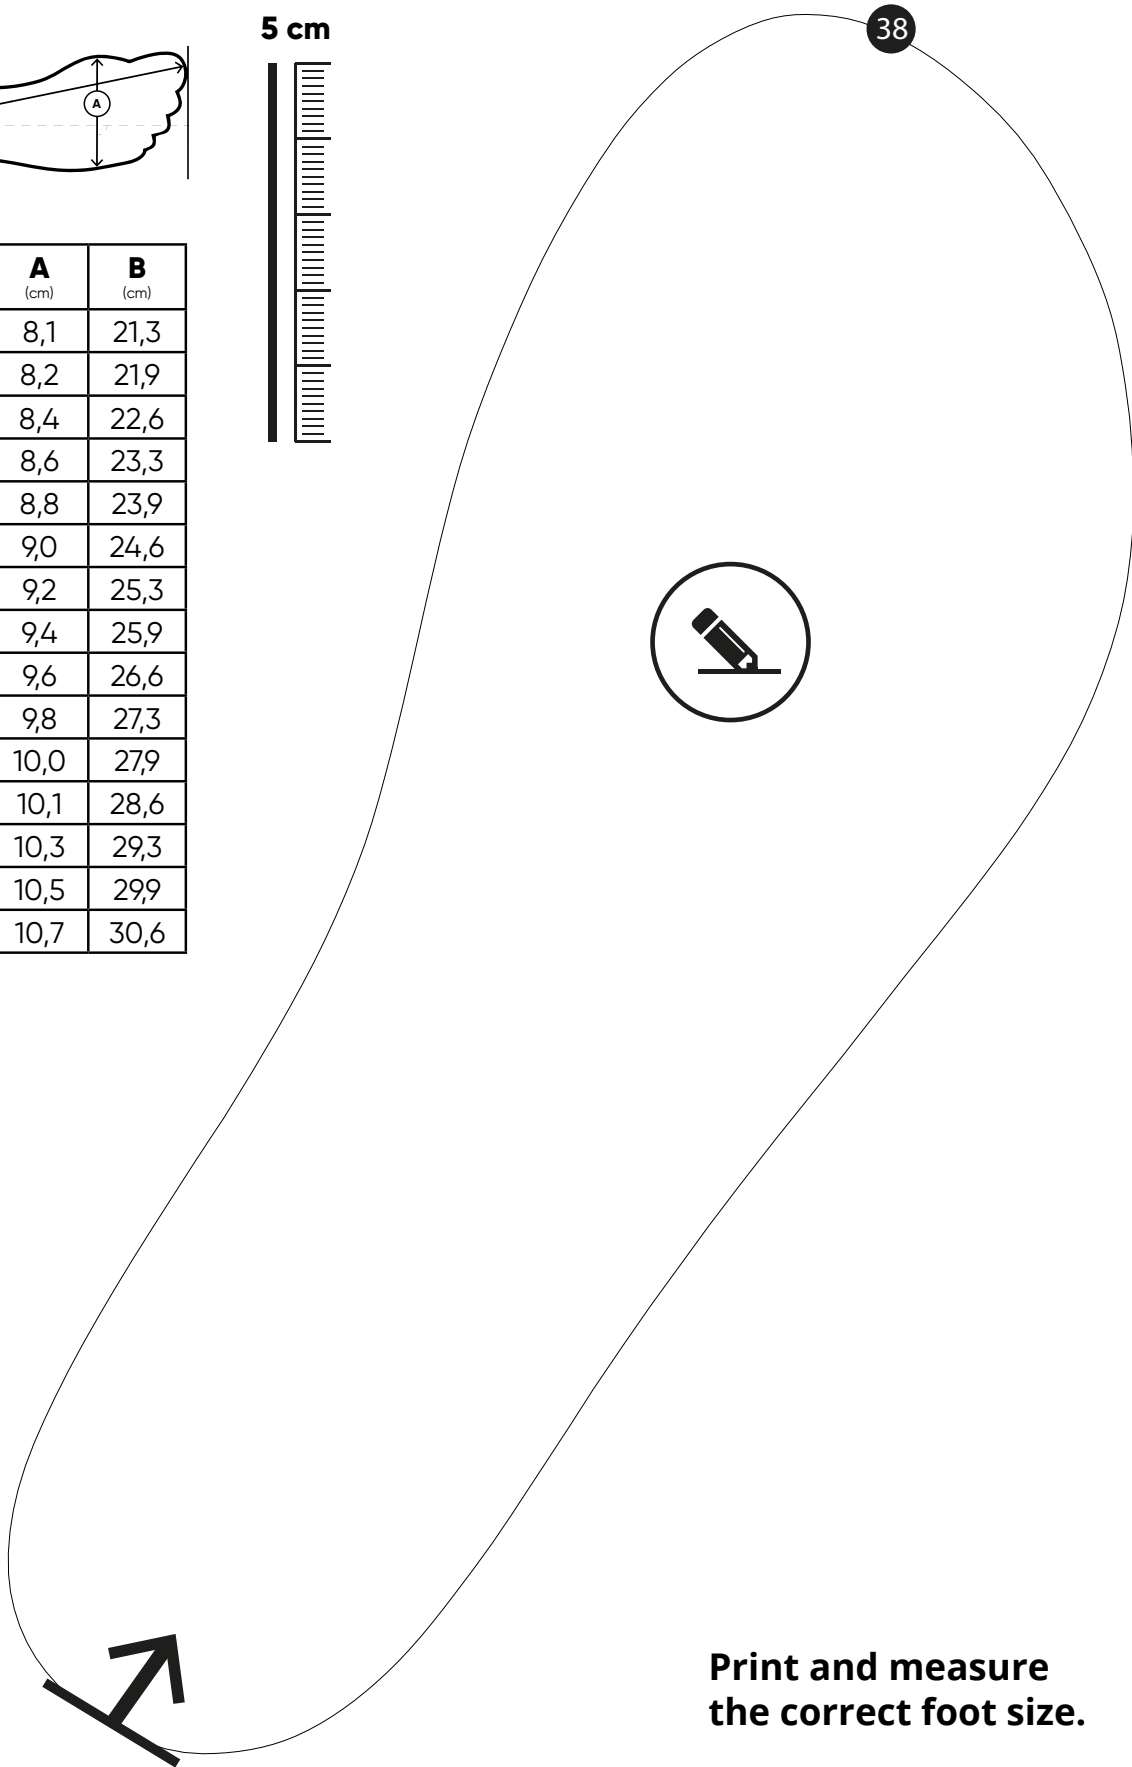

**Print and measure
the correct foot size.**

We recommend adding an excess of 0.5 - 1.2 cm to the total length of your foot, which will give you your ideal shoe size.

5 cm

EU	A (cm)	B (cm)
33	8,1	21,3
34	8,2	21,9
35	8,4	22,6
36	8,6	23,3
37	8,8	23,9
38	9,0	24,6
39	9,2	25,3
40	9,4	25,9
41	9,6	26,6
42	9,8	27,3
43	10,0	27,9
44	10,1	28,6
45	10,3	29,3
46	10,5	29,9
47	10,7	30,6