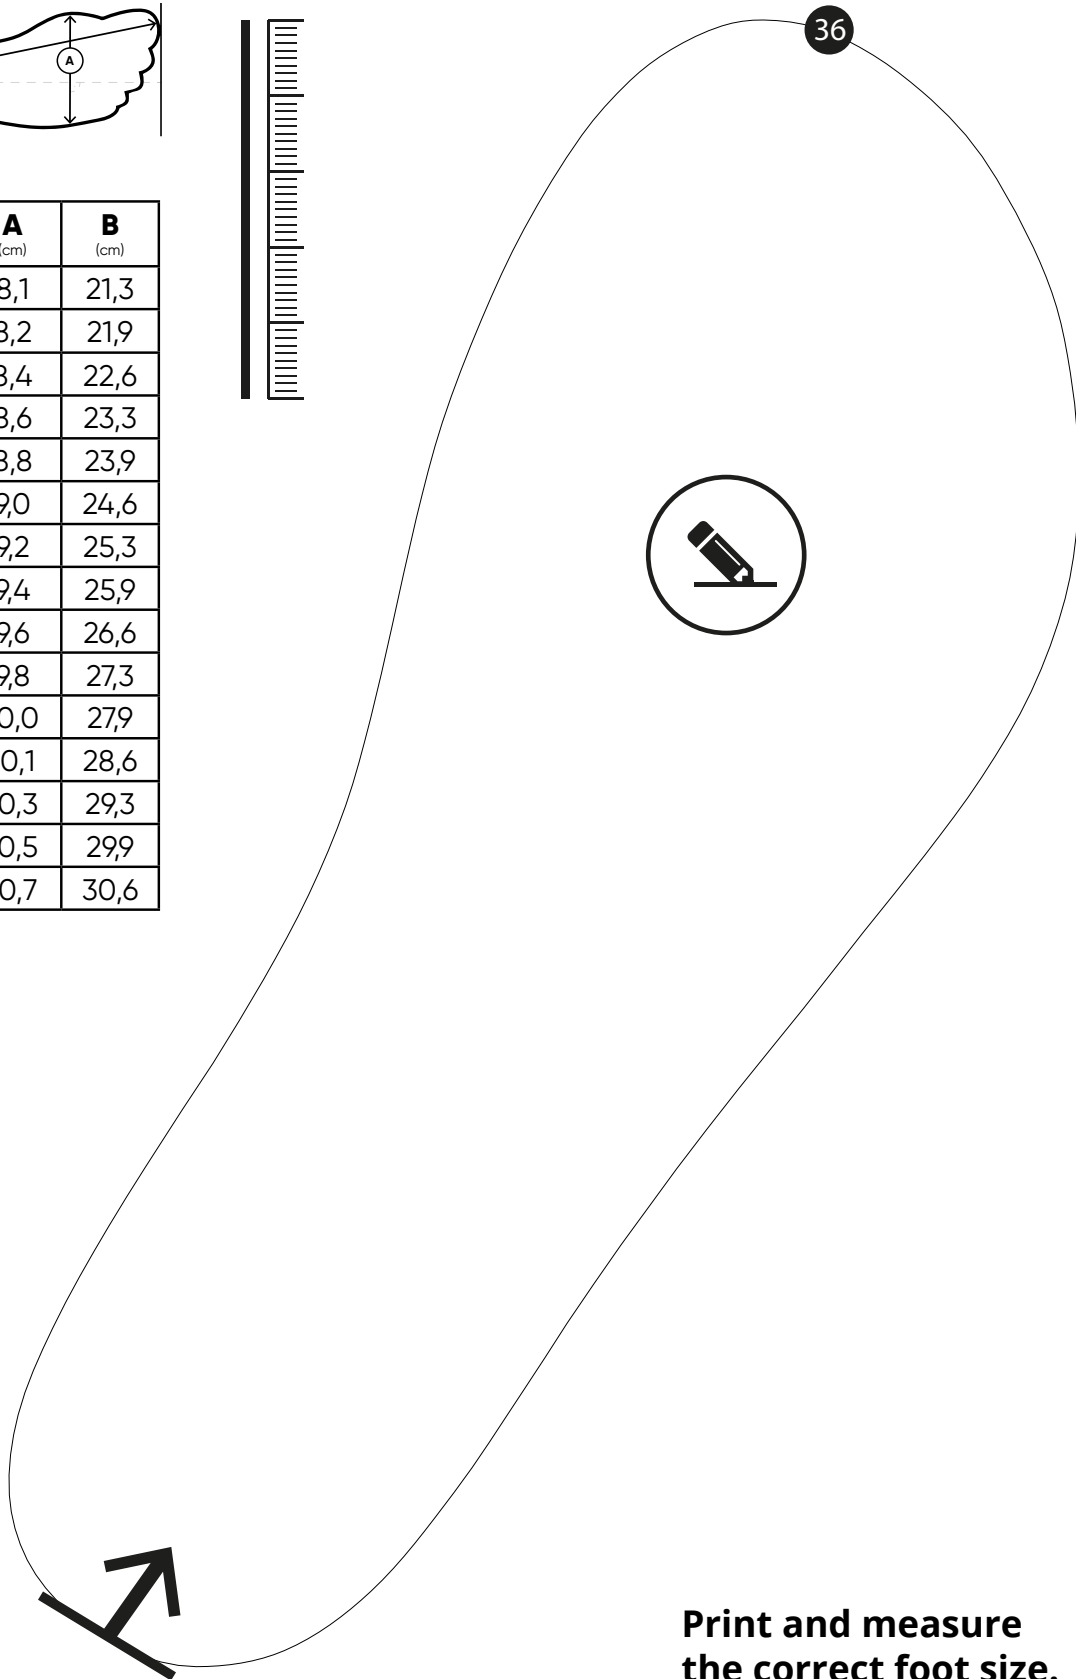

**Print and measure
the correct foot size.**

We recommend adding an excess of 0.5 - 1.2 cm to the total length of your foot, which will give you your ideal shoe size.

5 cm

EU	A (cm)	B (cm)
33	8,1	21,3
34	8,2	21,9
35	8,4	22,6
36	8,6	23,3
37	8,8	23,9
38	9,0	24,6
39	9,2	25,3
40	9,4	25,9
41	9,6	26,6
42	9,8	27,3
43	10,0	27,9
44	10,1	28,6
45	10,3	29,3
46	10,5	29,9
47	10,7	30,6