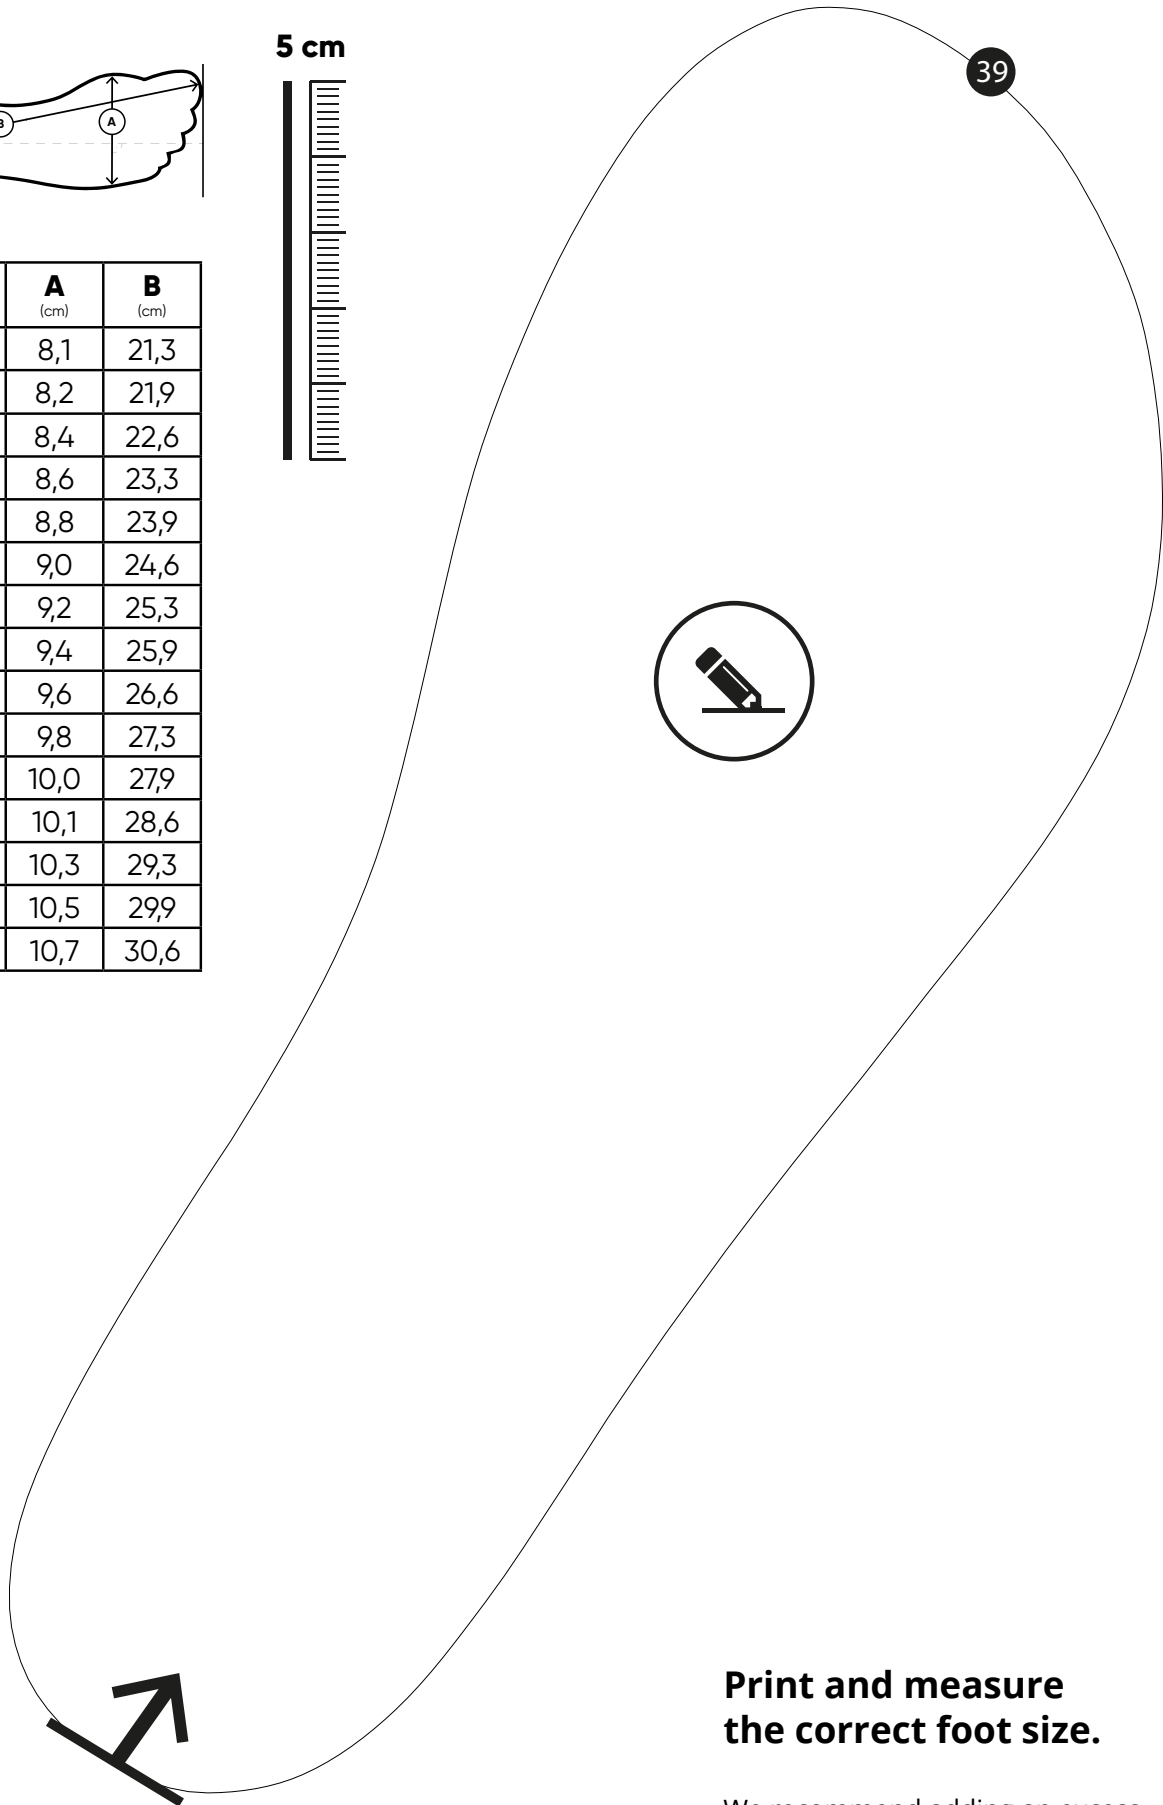

**Print and measure
the correct foot size.**

We recommend adding an excess of 0.5 - 1.2 cm to the total length of your foot, which will give you your ideal shoe size.

5 cm

EU	A (cm)	B (cm)
33	8,1	21,3
34	8,2	21,9
35	8,4	22,6
36	8,6	23,3
37	8,8	23,9
38	9,0	24,6
39	9,2	25,3
40	9,4	25,9
41	9,6	26,6
42	9,8	27,3
43	10,0	27,9
44	10,1	28,6
45	10,3	29,3
46	10,5	29,9
47	10,7	30,6