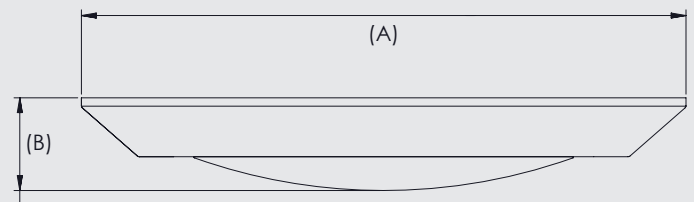

Size	(A) MM / IN	(B) MM / IN
12"	305 / 12	44.17 / 1-3/4
16"	405 / 16	51.56 / 2

ORDERING INFORMATION

Part Number	Size	Color Temperature	Finish	Average Rated Life (hrs.)	Input Voltage	Rated Power	Typical Lumens (±10%)	CRI (±5)
CL-LED-24-USFM12-WH30-01	12"	3000K	Matte White	100,000+	24V DC	17W	1100lm	80+
CL-LED-24-USFM12-MB30-01	12"	3000K	Matte Black	100,000+	24V DC	17W	1100lm	80+
CL-LED-24-USFM12-BN30-01	12"	3000K	Brushed Nickel	100,000+	24V DC	17W	1100lm	80+
CL-LED-24-USFM16-WH30-01	16"	3000K	Matte White	100,000+	24V DC	30W	2100lm	80+
CL-LED-24-USFM16-MB0-01	16"	3000K	Matte Black	100,000+	24V DC	30W	2100lm	80+
CL-LED-24-USFM16-BN30-01	16"	3000K	Brushed Nickel	100,000+	24V DC	30W	2100lm	80+