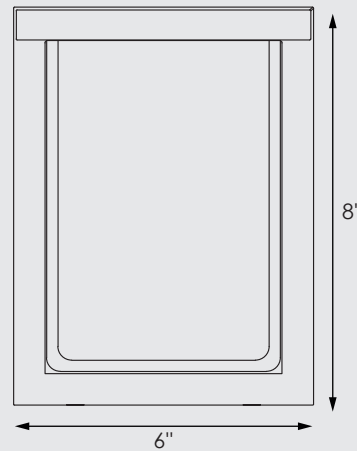

PRODUCT DIMENSIONS