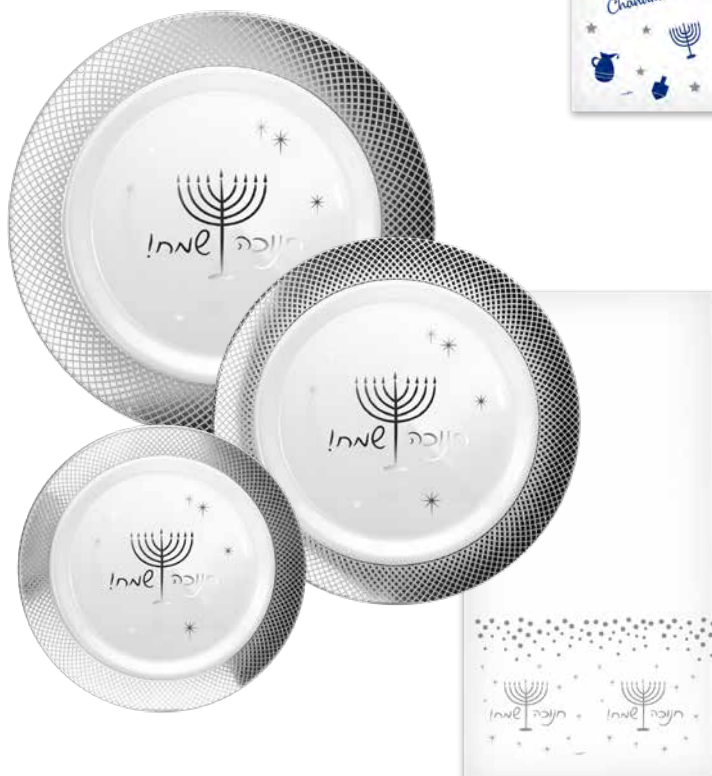

33164 13" Plate Charger
Clear w/ Black Rim
Case/ 12 Unit/ 4

TABLESETTINGS

HARD PLASTIC CHANUKAH DINNERWARE

HAPPY CHANUKAH BLUE

33561	12" Platter	Case/ 24	Unit/ 5	 763615335614
33560	10.5" Plate	Case/ 12	Unit/ 10	 763615335607
33567	7.5" Plate	Case/ 12	Unit/ 10	 763615335676
33568	Lunch Napkin	Case/ 24	Unit/ 24	 763615335683
33562	54" x 108" Tablecover	Case/ 72	Unit/ 1	 763615335621