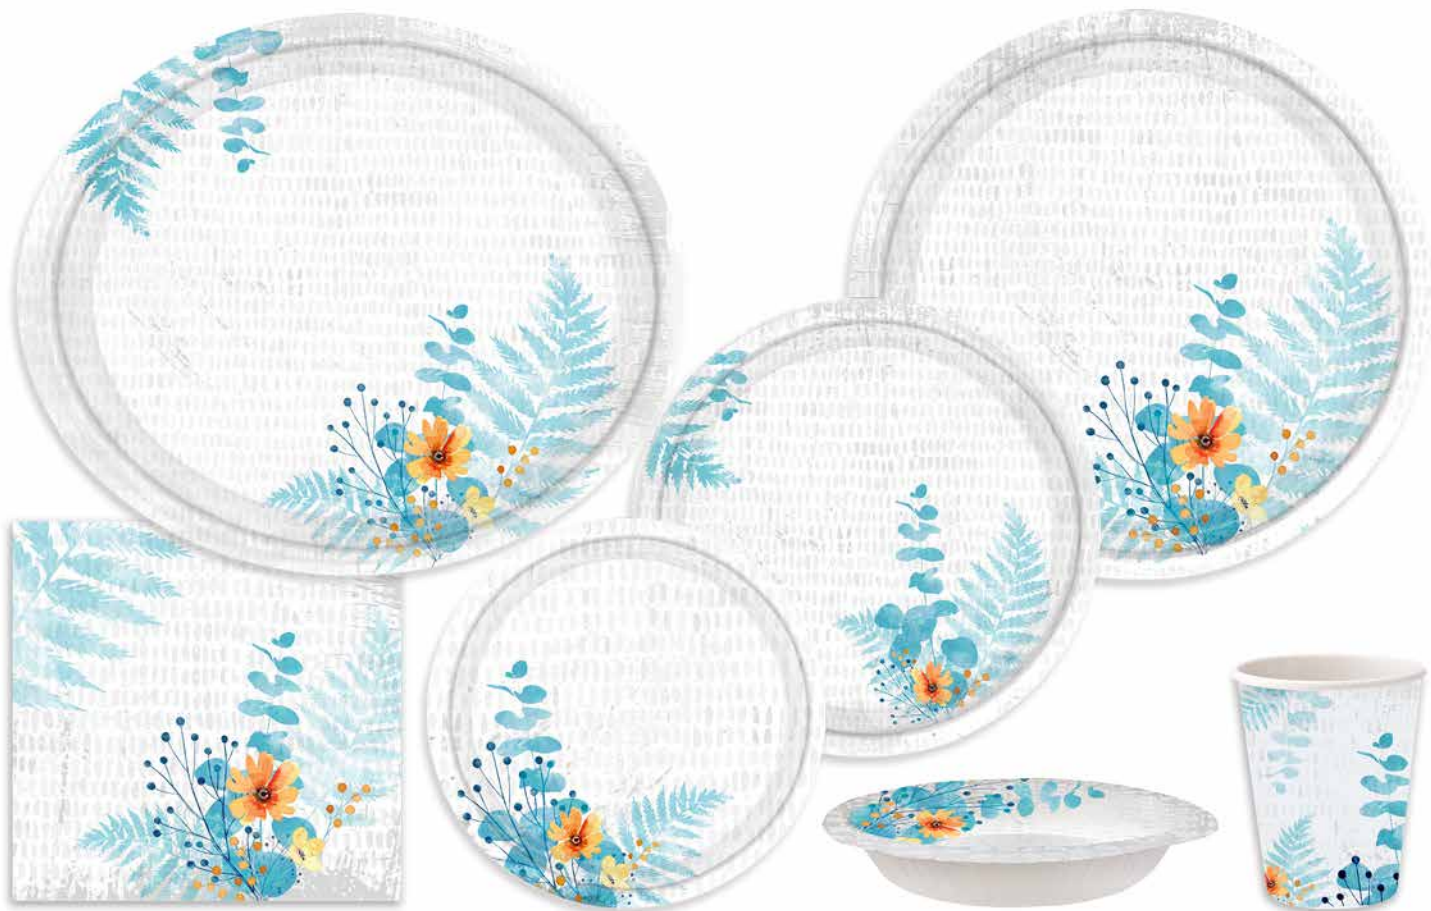

EVERYDAY
PAPER DINNERWARE

FLORA BLISS

73030	12" x 10" Oval Plate	Case/ 12	Unit/ 10	
73031	10" Plate	Case/ 12	Unit/ 18	
73039	8.5" Plate	Case/ 12	Unit/ 36	
73037	6.75" Plate	Case/ 12	Unit/ 36	
73032	20 oz Bowl	Case/ 12	Unit/ 18	
73034	Lunch Napkin	Case/ 24	Unit/ 36	
73033	12 oz Hot/Cold Cup	Case/ 12	Unit/ 18