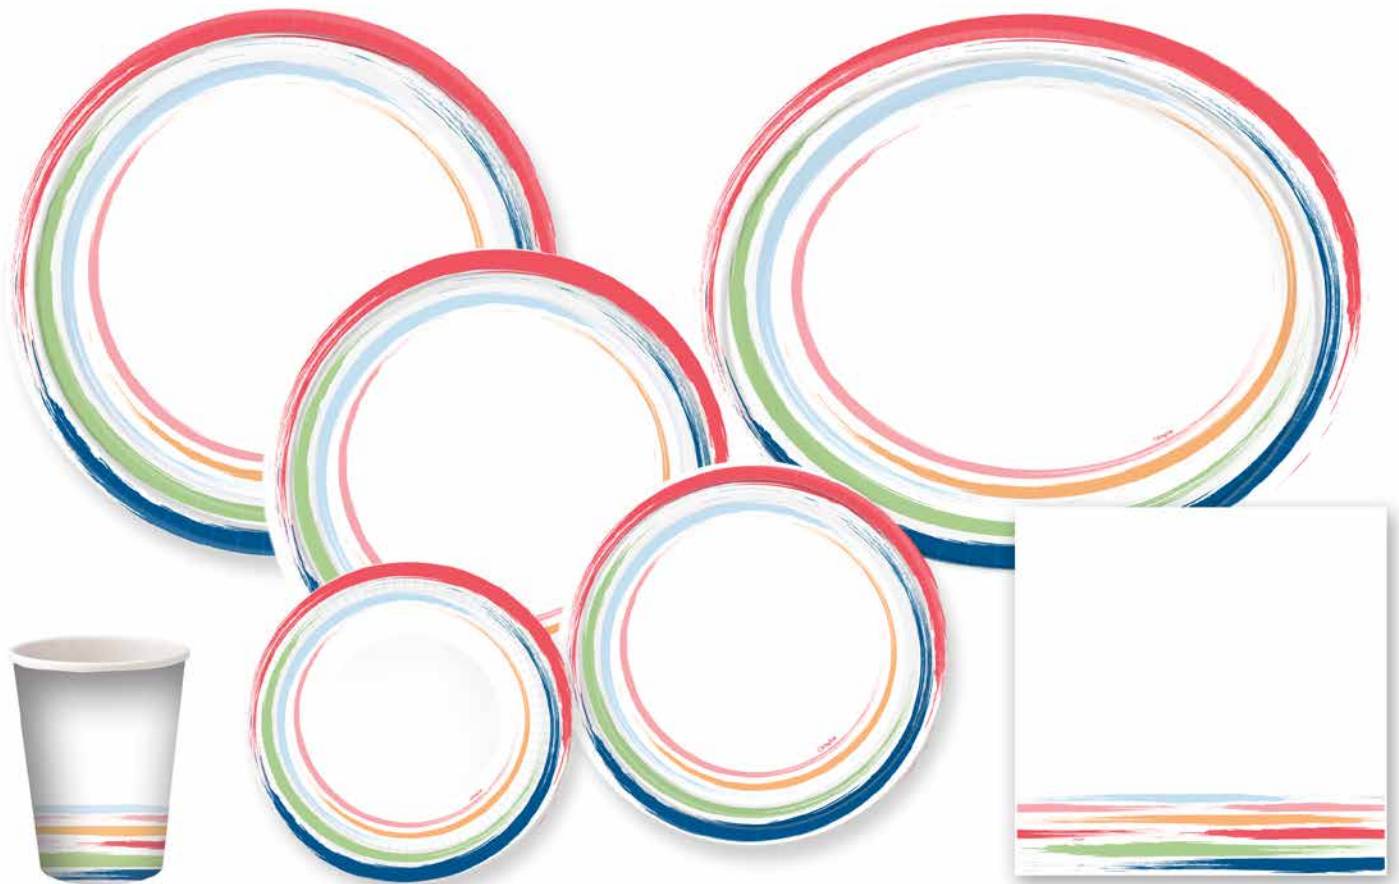

EVERYDAY
PAPER DINNERWARE

PAINT STROKES

73040	12" x 10" Oval Plate	Case/ 12	Unit/ 10
73041	10" Plate	Case/ 12	Unit/ 18
73049	8.5" Plate	Case/ 12	Unit/ 36
73047	6.75" Plate	Case/ 12	Unit/ 36
73042	20 oz Bowl	Case/ 12	Unit/ 18
73044	Lunch Napkin	Case/ 24	Unit/ 36
73043	12 oz Hot/Cold Cup	Case/ 12	Unit/ 18