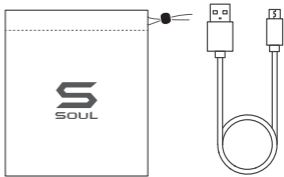

CONTENTS

Contenu / Inhoud / Contenido / 同梱品 / 내용 / 内容 / 内容 / КОМПЛЕКТ ПОСТАВКИ