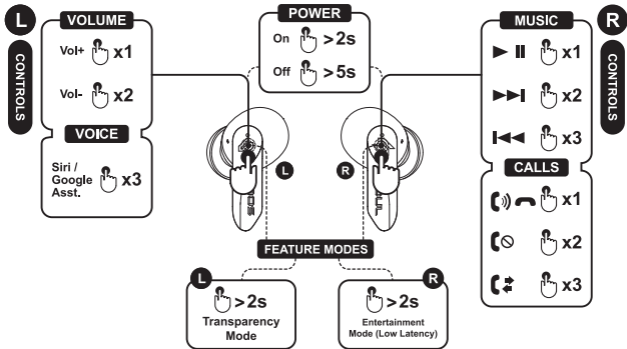

# RESET

Réinitialiser / Reiniciar / Zurücksetzen / リセット / 재설정 / 重設 / 复位 / C6poc

- 2.1 >5s ▶▶ LED OFF
- +
- 2.2 >10s ▶▶ **RESET (LED OFF)**

\* Blue L AUTO PAIR MODE R \* Blue White

# TOUCH CONTROLS

Commande Tactile / Touchsteuerung / Control Tactil / 터치 컨트롤 / 觸控 / 触控 / Сенсорное управление