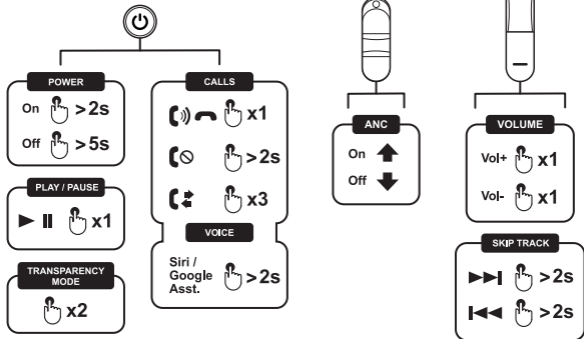

MUSIC & CALLS

La musique / Musik / Música / 音楽 / 음악 / 音樂 / 音乐 / МУЗЫКА

Appel / Anruf / Llamada / コール / 통화 / 來電 / 来电 / ГАРНИТУРА