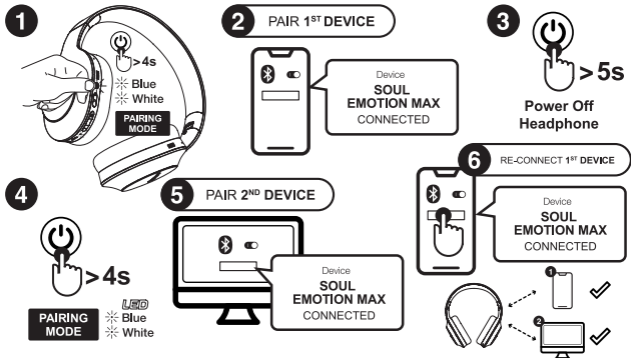

MULTIPOINT CONNECTION

Connexion Multipoint / Mehrpunktverbindung / Conexiones Multipunto / マルチポイント接続 / 다 지점 연결
多點連接 / 多点连接 / Многоточечное Соединение