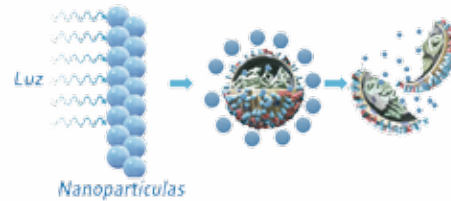

SPRAY NANO SANITIZANTE

Cubre 21

Es un innovador producto nanotecnológico de amplio espectro que elimina e inhibe bacterias, virus y hongos de patógenos para el ser humano.

La efectividad de **NANOXEN** se prolonga mientras el producto no se remueva
Duración en piel 12 hrs, superficies y ropa 72 hrs.

ESPECIFICACIONES

Color:	Transparente
Densidad:	0.90 g/cm ³
Apariencia:	Líquido (aerosol)
Olor:	Característico

NANOXEN elimina e inactiva las bacterias, virus y hongos utilizando un proceso fotocatalítico al que no pueden generar resistencia. Otros productos utilizan sustancias orgánicas y químicas al que si pueden generar resistencia.

En las presentaciones de espuma y spray el propelente utilizado no daña la capa de ozono

Se puede aplicar en cualquier tipo de superficie, por ejemplo: metálicas, madera, cerámicas vinilos, paredes, piel etc.