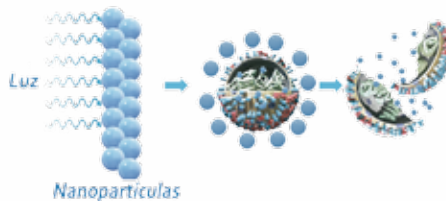

ESPUMA NANO SANITIZANTE

Cubre 21

Es un innovador producto nanotecnológico de amplio espectro que elimina e inhibe bacterias, virus y hongos de patógenos para el ser humano.

La efectividad de **NANOXEN** se prolonga mientras el producto no se remueva
Duración en piel 12 hrs, superficies y ropa 72 hrs.

ESPECIFICACIONES

Color:	Blanca
Densidad:	0.90 g/cm ³
Apariencia:	Líquido (espuma)
Olor:	Característico

NANOXEN elimina e inactiva las bacterias, virus y hongos utilizando un proceso fotocatalítico al que no pueden generar resistencia. Otros productos utilizan sustancias orgánicas y químicas al que si pueden generar resistencia.