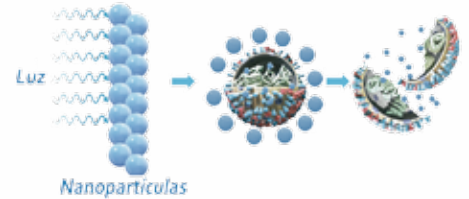

ATOMIZADOR NANO SANITIZANTE

Cubre 21

Es un innovador producto nanotecnológico de amplio espectro que elimina e inhibe bacterias, virus y hongos de patógenos para el ser humano.

La efectividad de **NANOXEN** se prolonga mientras el producto no se remueva
Duración en piel 12 hrs, superficies y ropa 72 hrs.

ESPECIFICACIONES

Color:	No translúcido
Densidad:	0.90 g/cm ³
Apariencia:	Líquido
Olor:	Característico

NANOXEN elimina e inactiva las bacterias, virus y hongos utilizando un proceso fotocatalítico al que no pueden generar resistencia. Otros productos utilizan sustancias orgánicas y químicas al que si pueden generar resistencia.