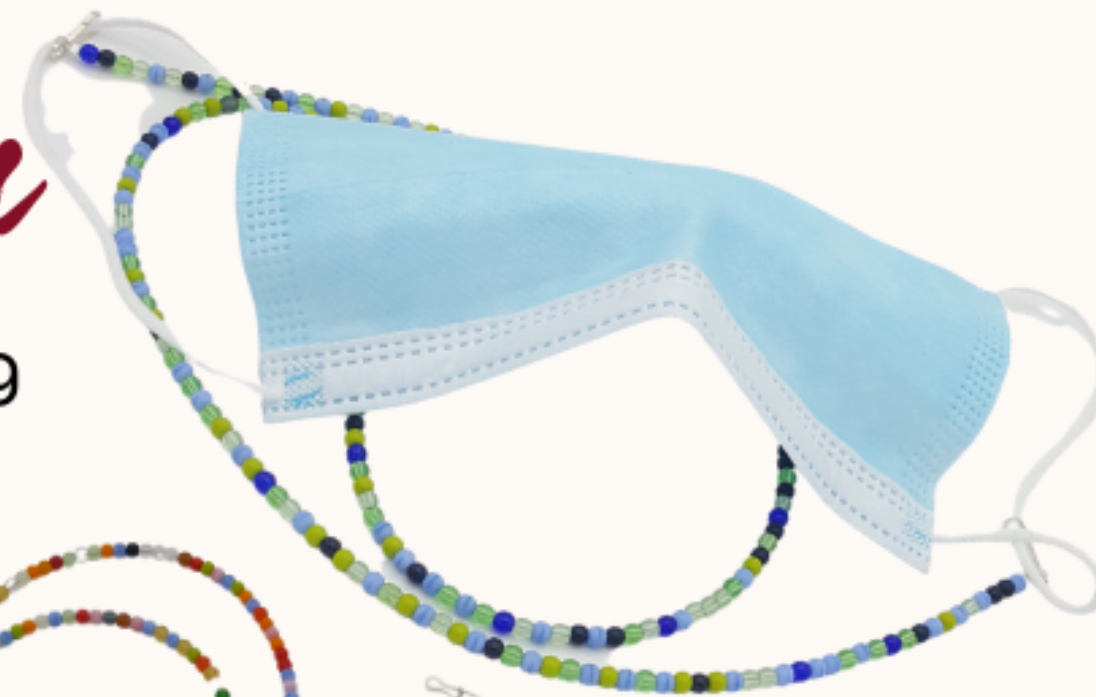

# Maskenketten

böhmische Glasperlen, 70cm lang

MA100...

[www.perle-perle.de](http://www.perle-perle.de)