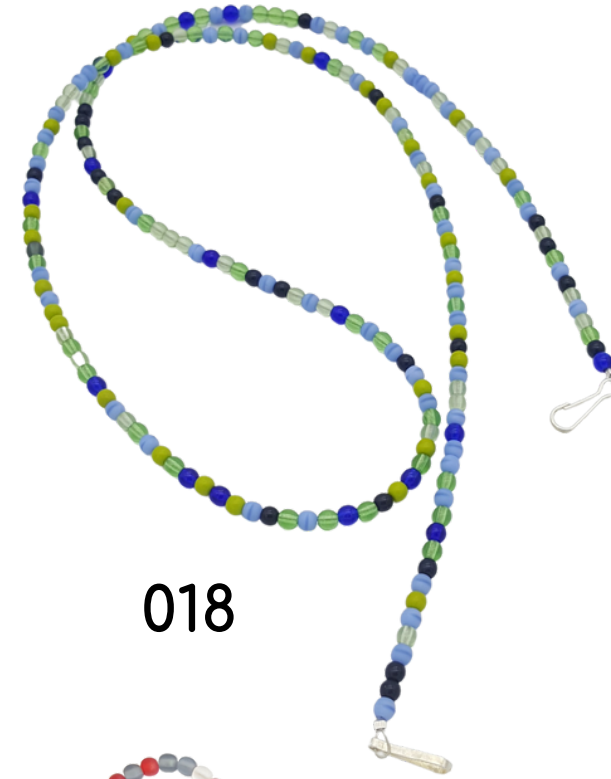

# Maskenketten

böhmische Glasperlen, 70cm lang

MA100...

[www.perle-perle.de](http://www.perle-perle.de)

# MA100....

099

026

011

125

039

032

025

024

018

033

031

044

027

019

038