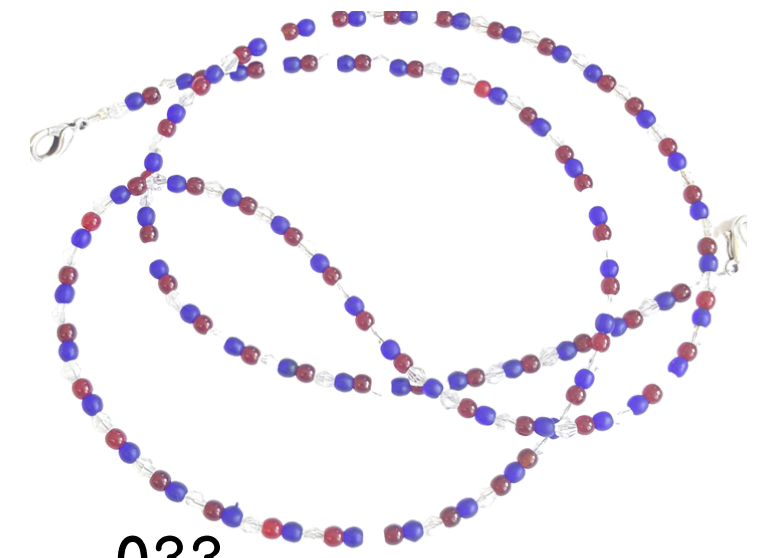

MA100....

099

026

011

125

039

032

025

024

018

033

031

044

027

019

038