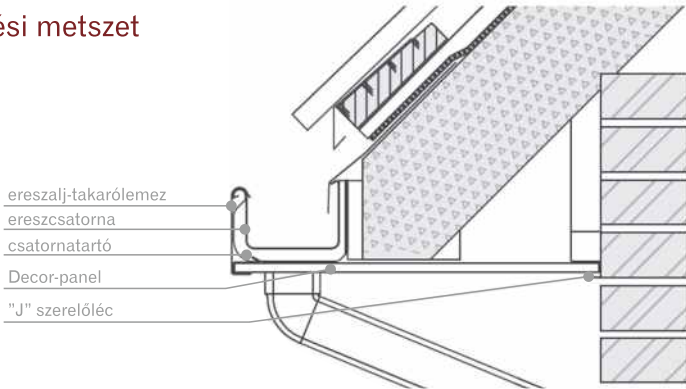

Szerelési metszet

Gyártó: Galeco Sp. z o. o.
32-083 Balice, ul. Uśmiechu 1., Lengyelország

Forgalmazó: Galeco Hungária Kft.
2083 Solymár, Külső Vasút út 1.
Tel.: 06 26 364 304 – Fax: 06 26 564 404
E-mail: galeco@galeco.hu
Web: www.galeco.hu

**polski pomysł
polski producent
polska praca**

Keressen minket a
Facebook-on is!

Ez a tájékoztató nem minősül ajánlattételnek.
A termékek tényleges színe eltérhet a nyomtatványban látható színektől.

Bízzon a biztonságos megoldásokban!