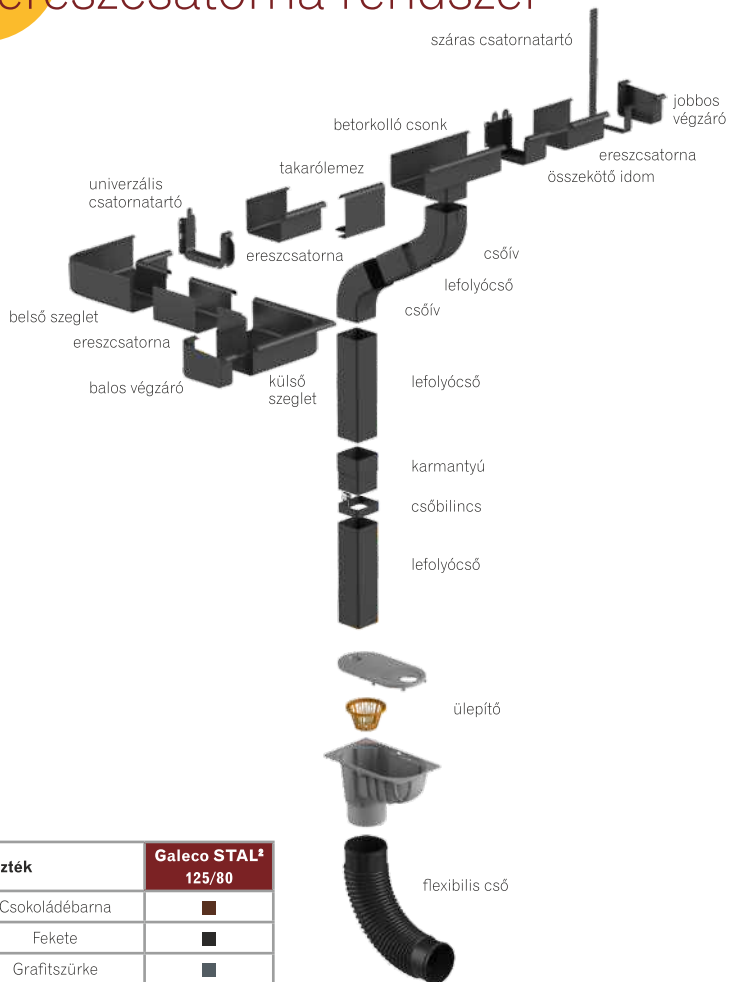

Galeco STAL² ereszcsatorna-rendszer

Színválaszték

Színválaszték			Galeco STAL² 125/80
~ RAL 8017	E	Csokoládébarna	
~ RAL 9005	B	Fekete	
~ RAL 7015	A	Grafitiszürke	

Méretek és alkalmazhatóság

	keresztmetszet: 100 cm² 62 cm²	Galeco STAL² 125/80 ereszrendszer családi házak, társasházak valamint kisebb ipari objektumok csapadékvíz elvezetésére szolgál.

SYSTEM
STAL²
GALECO