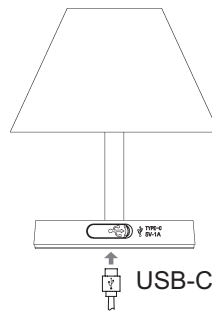

español

KooKoo T-Light

Lámpara de mesa LED de diseño
3 niveles de luminosidad

T-Light mini

„Café“: luz ambiente, altura: 12 cm, 190 gr.
„Lounge“: luz hacia abajo, altura: 7 cm, 170 gr.

T-Light XL

„Café“: luz de habitación, altura: 27,8 cm, 200 gr.
„Lounge“: luz que brilla hacia abajo, altura: 22,5 cm, 178 gr.

T-Light mini

„Café“: stuelampe, højde: 12 cm, 190 gr.
„Lounge“: nedadrettet lys, højde: 7 cm, 170 gr.

T-Light XL

„Café“: stuelys, højde: 27,8 cm, 200 gr.
„Lounge“: lys nedadgående lys, højde: 22,5 cm, 178 gr.

● < 100%

● = 100%

Quick Guide

T-Light Mini

T-Light XL

deutsch

KooKoo T-Light

Design LED Tischleuchte
3 Helligkeitsstufen

T-Light mini

„Café“: Raumlicht, Höhe: 12 cm, 190 g

„Lounge“: nach unten strahlendes Licht, Höhe: 7 cm, 170 g

T-Light XL

„Café“: Raumlicht, Höhe: 27,8 cm, 200 g

„Lounge“: nach unten strahlendes Licht

Höhe: 22,5 cm, 178 g