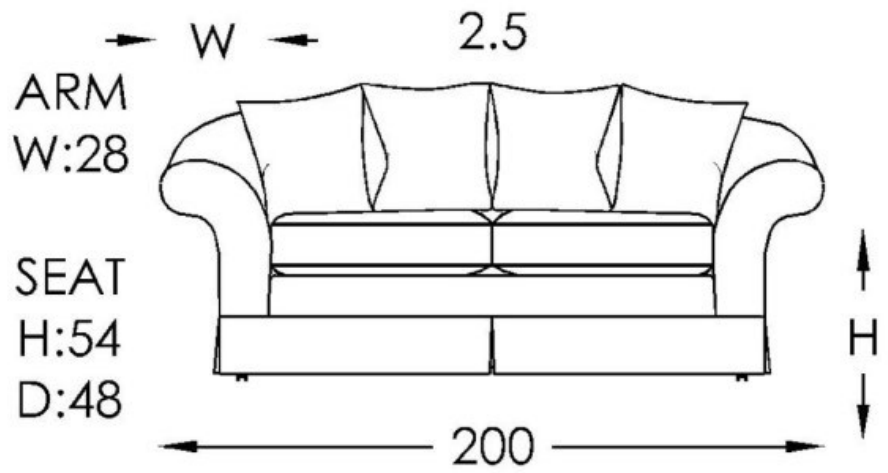

# Westwood

OTT  
H 45  
D 52  
W 77