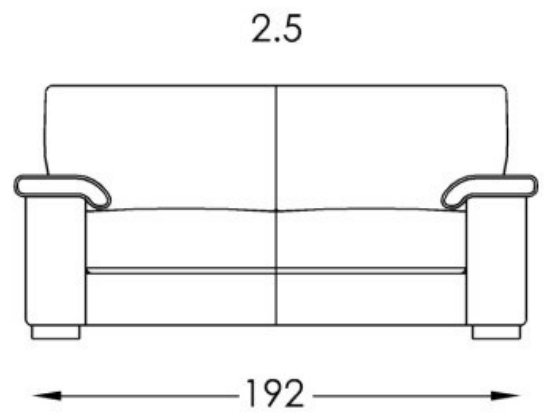

Thomas

ROUND OTT

H 46
Ø 70