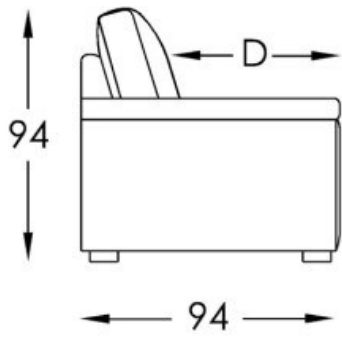

Thomas

ROUND OTT

H 46
Ø 70