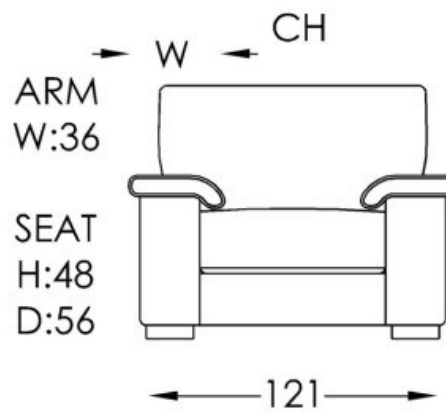

Thomas

ROUND OTT

H 46
Ø 70