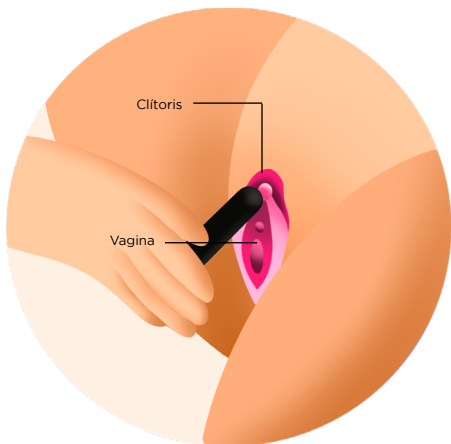

¿CÓMO USAR A VALE?

ENCENDIDO Y APAGADO

ENCENDIDO: Mantén presionado el botón de **VALE** por 3 segundos, una vez encendido, notarás que brillará el botón.

APAGADO: Mantén presionado el botón de **VALE** por 3 segundos y el juguete se apagará.

CONTROLA SU MAGIA

Una vez encendido el juguete, presiona el botón las veces que quieras para ir cambiando las vibraciones

¿DÓNDE USAR A VALE?

LIMPIEZA

Limpia siempre minuciosamente a **VALE** antes y después de cada uso.