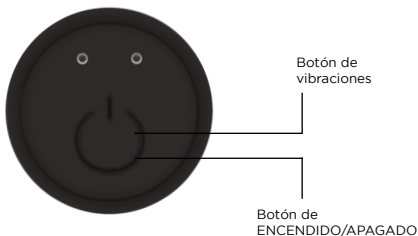

¿CÓMO CARGAR A VALE?

1. Encuentra dónde está ubicado el puerto de carga abajo del juguete. Ahí es donde acercará suavemente el cable hasta que los dos polos se unan

2. Notarás que **VALE** empezará a parpadear y dejará de hacerlo cuando esté completamente cargado (aproximadamente 3 horas).

3. Puedes cargarla enchufandola a un puerto de 5V/500mA con ayuda de un powercube, ya que el adaptador de corriente es un puerto de USB.

Importante:

Durante la carga, no uses a **VALE**.

No cargues a **VALE** más de 4 hrs seguidas.

¿CÓMO USAR A VALE?

ENCENDIDO Y APAGADO

ENCENDIDO: Mantén presionado el botón de **VALE** por 3 segundos, una vez encendido, notarás que brillará el botón.

APAGADO: Mantén presionado el botón de **VALE** por 3 segundos y el juguete se apagará.

CONTROLA SU MAGIA

Una vez encendido el juguete, presiona el botón las veces que quieras para ir cambiando las vibraciones

¿DÓNDE USAR A VALE?

LIMPIEZA

Limpia siempre minuciosamente a **VALE** antes y después de cada uso.