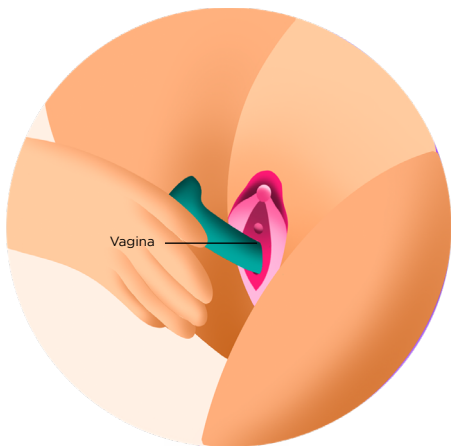

¿DÓNDE USAR A PAX?

LIMPIEZA

Limpia siempre minuciosamente a **PAX** antes y después de cada uso.

Lava a **PAX** con agua templada y jabón bactericida.

Enjuágala con agua caliente limpia.

Sécala con una toalla o trapo que no esté deshilachado, ni deje pelusas u otros restos textiles.