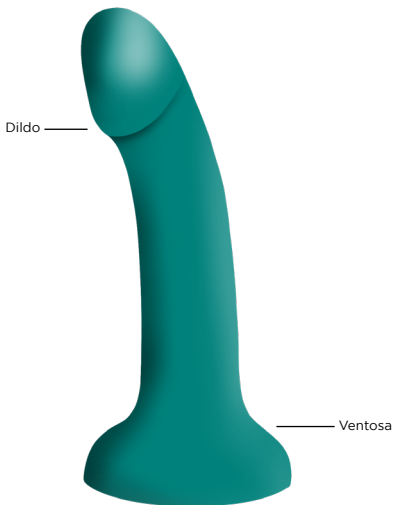

Antes de sumergirte en la magia que tendrás con **PAX**, dedica un momento a revisar la información que se te proporciona en este manual de usuario.

INFORMACIÓN GENERAL

PAX es un dildo diseñado para uso vagina y anal. Cuenta con una ventosa potente, que permite fijarla en todas las superficies planas o en un arnés, permitiendo tener las manos libres para poder tocar, acariciar y penetrar.

Coloca a **PAX** en un sitio que te sea cómodo y donde tengas libertad de movimientos.

PAX es de tacto super suave y 100% de silicona grado médico, el material más seguro de los juguetes sexuales. ¡Es 100% sumergible! Ideal para utilizarse en duchas, bañeras y jacuzzis.

PAX cuenta con un diseño elegante, además, su forma ergonómica la convierte en un juguete bastante sencillo de manipular.

Importante:

Para una mejor experiencia con **PAX**, es básico usar un lubricante base agua.

Material	Silicón Grado Médico
Tamaño	20 x 3.2 cm
Colores	Verde
Grado de resistencia	Waterproof

¿CÓMO USAR A PAX?

CONTROLA SU MAGIA

Aplica lubricante base agua en todo el juguete y en la zona a estimular (ano o entrada vaginal/vulva).