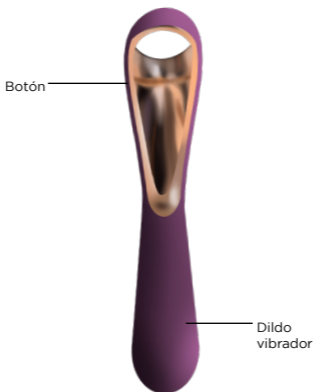

Antes de sumergirte en la magia que tendrás con **NICOLE**, dedica un momento a revisar la información que se te proporciona en este manual de usuario.

INFORMACIÓN GENERAL

NICOLE es un vibrador pequeño de punta delgada y diseño elegante, ideal para estimular la zona g.

Solamente con un 1 botón controla las 10 distintas formas de vibración que podrás repartir por todo tu cuerpo.

NICOLE cuenta con punta similar al tamaño de un dedo, aprovéchala para llegar a rincones especiales de tu cuerpo.

Es splashproof con clasificación IPX 6, es decir, resiste salpicones, pero no se puede sumergir.

Además, **NICOLE** cuenta con un diseño elegante, su forma ergonómica la convierte en un juguete bastante sencillo de manipular gracias a su mango sujetador.

Importante:

Para una mejor experiencia con **NICOLE**, es básico usar un lubricante base agua.

Material	Silicón + ABS
Tamaño	13.9 x 2.7 x 2.6 cm
Vibraciones	10 vibraciones
Colores	Morado
Número de botones	1 botón on/off cambia los distintos patrones de vibración
Nivel de ruido	<50 dB (Abeja)
Grado de resistencia	IPX 6 / Slashproof
Tipo de carga	USB + Magnético
Tiempo de carga	3 horas a 5V/500mA.
Tiempo de uso	1 hora
Carga sin uso	3 meses