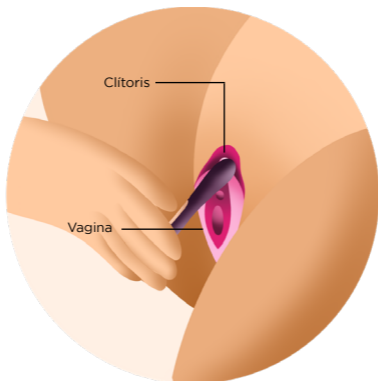

¿DÓNDE USAR A NICOLE?

LIMPIEZA

Limpia siempre minuciosamente a **NICOLE** antes y después de cada uso.

Lava a **NICOLE** con agua templada y jabón bactericida. Enjuágala con agua caliente limpia.

Sécala con una toalla o trapo que no esté deshilachado, ni deje pelusas u otros restos textiles.