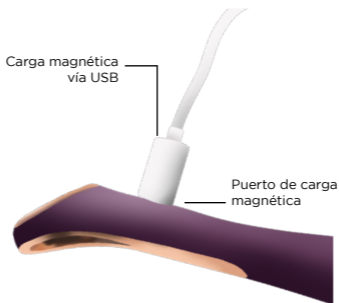

Importante:

Para una mejor experiencia con **NICOLE**, es básico usar un lubricante base agua.

Material	Silicón + ABS
Tamaño	13.9 x 2.7 x 2.6 cm
Vibraciones	10 vibraciones
Colores	Morado
Número de botones	1 botón on/off cambia los distintos patrones de vibración
Nivel de ruido	<50 dB (Abeja)
Grado de resistencia	IPX 6 / Slashproof
Tipo de carga	USB + Magnético
Tiempo de carga	3 horas a 5V/500mA.
Tiempo de uso	1 hora
Carga sin uso	3 meses

¿CÓMO CARGAR A NICOLE?

1. Encuentra dónde está ubicado el puerto magnético de carga en la zona inferior de los botones. Ahí será dónde debes acercar suavemente los polos hasta que se unan.

2. Notarás que **NICOLE** empezará a parpadear. Para su carga completa se recomienda dejarlo aproximadamente 3 horas.

3. Puedes cargarla enchufándola a un puerto de 5V/500mA con ayuda de un powercube, ya que el adaptador de corriente es un puerto de USB.

Importante:

Durante la carga, no uses a **NICOLE**.

No cargues a **NICOLE** más de 4 hrs seguidas.

¿CÓMO USAR A NICOLE?

ENCENDIDO Y APAGADO

ENCENDIDO: Presiona el botón por 3 segundos y notarás que empieza a vibrar.

APAGADO: Presiona el botón por 3 segundos, hasta que el juguete deje de vibrar y apague sus luces