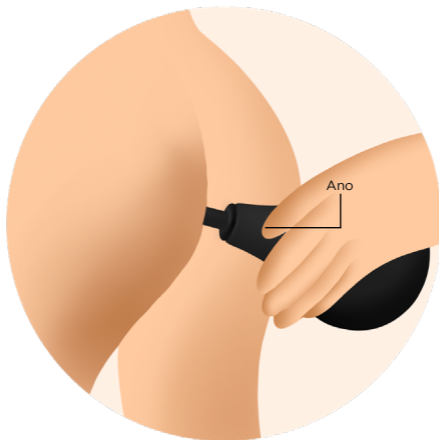

¿DÓNDE USAR A MOBI?

LIMPIEZA

Limpia siempre minuciosamente a **MOBI** antes y después de cada uso.

Lava a **MOBI** con agua templada y jabón bactericida. Enjuágalo con agua caliente limpia.

Sécalo con una toalla o trapo que no esté deshilachado, ni deje pelusas u otros restos textiles.