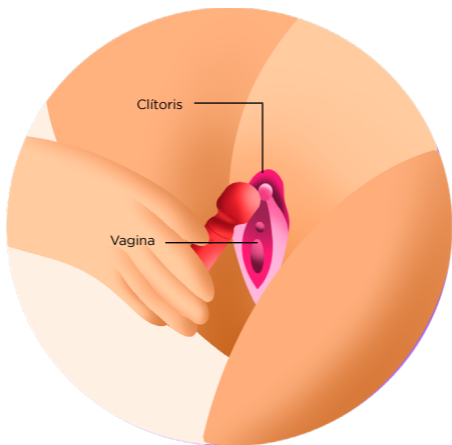

¿DÓNDE USAR A MACA?

LIMPIEZA

Limpia siempre minuciosamente a **MACA** antes y después de cada uso.

Lava a **MACA** con agua templada y jabón bactericida.

Enjuágala con agua caliente limpia.

Sécala con una toalla o trapo que no esté deshilachado, ni deje pelusas u otros restos textiles.