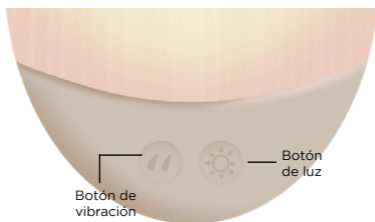

¿CÓMO USAR A LUX?

VIBRACIÓN

ENCENDIDO: Presiona el botón por 3 segundos y notarás que **LUX** empieza a vibrar.

APAGADO: Presiona el botón por 3 segundos hasta que el juguete deje de vibrar.

LÁMPARA

ENCENDIDO: Presiona el botón por 3 segundos y notarás que la lámpara de **LUX** se activará.

APAGADO: Presiona el botón por 3 segundos hasta que la lámpara se apague.

CONTROLA SU MAGIA

VIBRACIÓN: Presiona el botón sucesivamente para cambiar las 10 distintas formas de vibración hasta llegar a la vibración inicial.

LÁMPARA: Para conocer las 3 intensidades de la lámpara de **LUX** presiona el botón sucesivamente hasta llegar a la intensidad inicial.

¿DÓNDE USAR A LUX?

LIMPIEZA

Limpia siempre minuciosamente a **LUX** antes y después de cada uso.