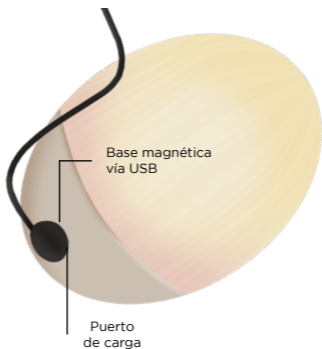

Material	Silicón Grado Médico
Tamaño	5.5 cm x 5.5 cm x 7.5 cm
Vibraciones	10 vibraciones
Funciones	3 Niveles de intensidad de luz
Colores	Blanco
Número de botones	2 Botones. Botón de Encendido/Apagado y vibraciones. Botón de luz.
Nivel de ruido	<50 dB (Abeja)
Grado de resistencia	IPX 7 / Waterproof
Tipo de carga	USB + Magnético
Tiempo de carga	3 horas a 5V/500mA.
Tiempo de uso	1 hora
Carga sin uso	3 meses

¿CÓMO CARGAR A LUX?

1. Encuentra dónde está ubicado el puerto de carga en la zona del botón. Ahí será dónde debes insertar suavemente el cable DC.

2. Notarás que **LUX** empezará a parpadear. Para su carga completa se recomienda dejarlo aproximadamente 3 horas (no exceder más de 4 horas).

3. Puedes cargarla enchufándola a un puerto de 5V/500mA con ayuda de un powercube, ya que el adaptador de corriente es un puerto de USB.

Importante:

Durante la carga, no uses a **LUX**.

No cargues a **LUX**, más de 4 h seguidas.

¿CÓMO USAR A LUX?

VIBRACIÓN

ENCENDIDO: Presiona el botón por 3 segundos y notarás que **LUX** empieza a vibrar.

APAGADO: Presiona el botón por 3 segundos hasta que el juguete deje de vibrar.

LÁMPARA

ENCENDIDO: Presiona el botón por 3 segundos y notarás que la lámpara de **LUX** se activará.