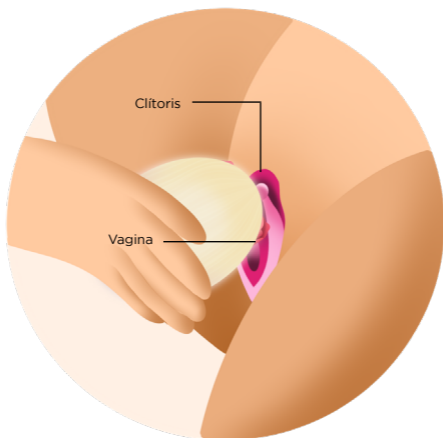

¿DÓNDE USAR A LUX?

LIMPIEZA

Limpia siempre minuciosamente a **LUX** antes y después de cada uso.

Lava a **LUX** con agua templada y jabón bactericida. Enjuágalo con agua caliente limpia.

Sécala con una toalla o trapo que no esté deshilachado, ni deje pelusas u otros restos textiles.