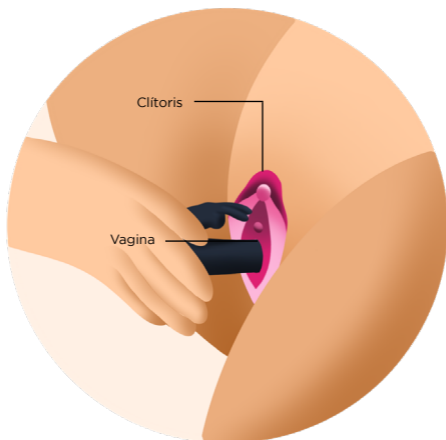

¿DÓNDE USAR A JIME?

LIMPIEZA

Limpia siempre minuciosamente a **JIME** antes y después de cada uso.

Lava a **JIME** con agua templada y jabón bactericida. Enjuágala con agua caliente limpia.

Sécala con una toalla o trapo que no esté deshilachado, ni deje pelusas u otros restos textiles.