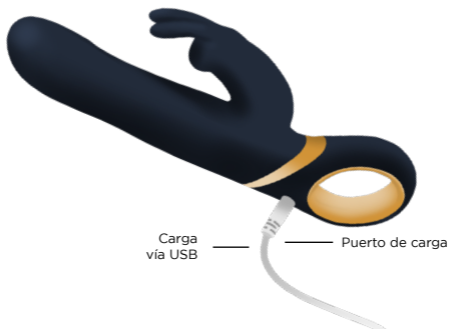

¿CÓMO CARGAR A JIME?

1. Encuentra dónde está ubicado el puerto de carga en la zona del botón. Ahí será dónde debes insertar suavemente el cable DC.
2. Notarás que **JIME** empezará a parpadear y dejará de hacerlo cuando esté completamente cargado (aproximadamente 3 horas).
3. Puedes cargarla enchufándola a un puerto de 5V/500mA con ayuda de un powercube, ya que el adaptador de corriente es un puerto de USB.

Importante:

Durante la carga, no uses a **JIME**.
No cargues a **JIME** más 4 hrs seguidas.