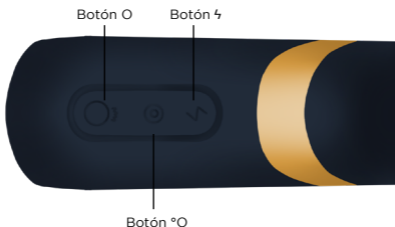

Importante:

Durante la carga, no uses a **JIME**.
No cargues a **JIME** más 4 hrs seguidas.

¿CÓMO USAR A JIME?

ENCENDIDO Y APAGADO

ENCENDIDO: Mantén presionado el botón O por 3 segundos, una vez encendido, notarás que brilla el botón y comenzará a vibrar.

APAGADO: Mantén presionado el botón O por 3 segundos; la luz se apagará y el juguete se apagará.

CONTROLA SU MAGIA

CONTROLA SU MAGIA VIBRACIONES: Pulsa el botón para cambiar entre los 13 patrones de vibración.