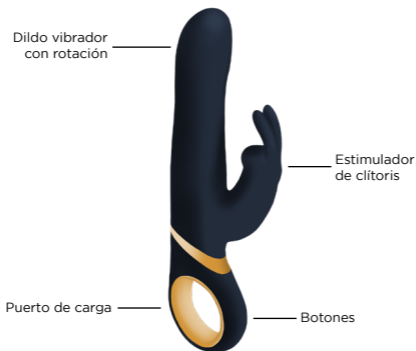

Material	Silicón + ABS
Tamaño	18.5 cm x 3.5 cm x 3.5 cm
Vibraciones	13 Vibraciones
Velocidades	12 velocidades de rotación y 3 motores
Funciones	Rotación 360°
Colores	Negro/Azul
Número de botones	3 Botones Encendido y Apagado: "o" por 3 segundos Vibraciones: "4" Rotación: °o
Nivel de ruido	<50 dB (Abeja)
Grado de resistencia	IPX 7/ Waterproof
Tipo de carga	USB + Puerto DC
Tiempo de carga	3 horas a 5V/500mA.
Tiempo de uso	1 hora
Carga sin uso	3 meses