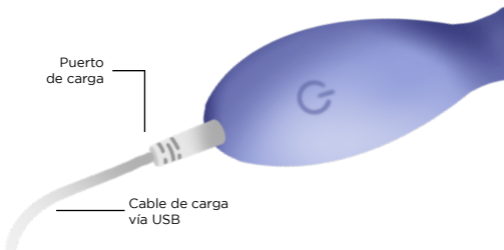

¿CÓMO CARGAR A IVI?

1. Encuentra dónde está ubicado el puerto de carga en la zona del botón. Ahí será dónde debes insertar suavemente el cable DC.

2. Notarás que **IVI** empezará a parpadear. Para su carga completa se recomienda dejarlo aproximadamente 3 horas (no exceder más de 4 horas).

3. Puedes cargarla enchufándola a un puerto de 5V/500mA con ayuda de un powercube, ya que el adaptador de corriente es un puerto de USB.

Importante:

Durante la carga, no uses a **IVI**.

No cargues a **IVI** más de 4 hrs seguidas.