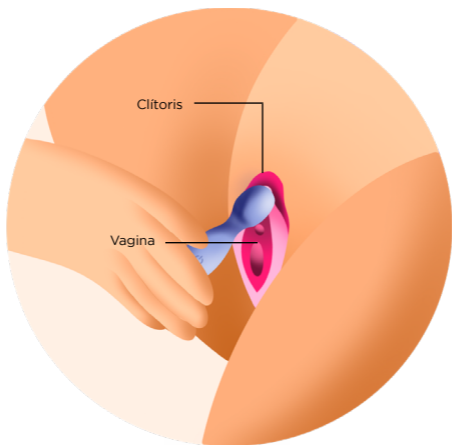

¿DÓNDE USAR A IVI?

LIMPIEZA

Limpia siempre minuciosamente a **IVI** antes y después de cada uso.

Lava a **IVI** con agua templada y jabón bactericida.

Enjuágala con agua caliente limpia.

Sécala con una toalla o trapo que no esté deshilachado, ni deje pelusas u otros restos textiles.