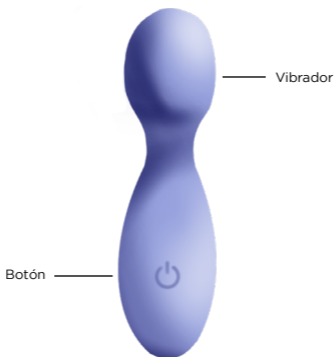

Material	Silicón + ABS
Tamaño	13.5 cm x 3.4 cm
Vibraciones	10 vibraciones
Colores	Morado
Número de botones	1 Botón On/Off y Vibración
Nivel de ruido	<50 dB (Abeja)
Grado de resistencia	IPX 7 / Waterproof
Tipo de carga	USB + Puerto DC
Tiempo de carga	3 horas a 5V/500mA.
Tiempo de uso	1 hora
Carga sin uso	3 meses