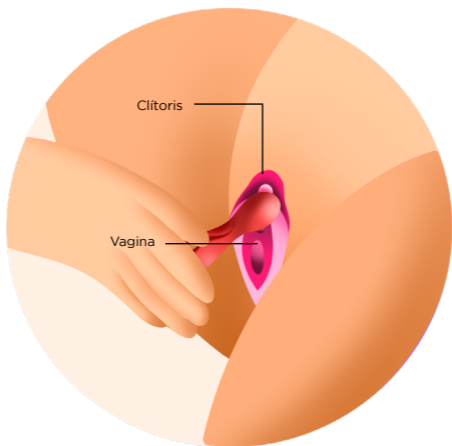

¿DÓNDE USAR A FOGO?

LIMPIEZA

Limpia siempre minuciosamente a **FOGO** antes y después de cada uso.

Lava a **FOGO** con agua templada y jabón bactericida. Enjuágalo con agua caliente limpia.

Sécala con una toalla o trapo que no esté deshilachado, ni deje pelusas u otros restos textiles.