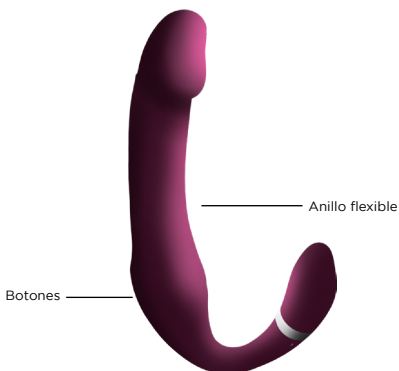

Antes de sumergirte en la magia que tendrás con **EMILIA**, dedica un momento a revisar la información que se te proporciona en este manual de usuario.

INFORMACIÓN GENERAL

EMILIA es un conejo vibrador que te dará doble estimulación, es muy flexible y cuenta con dos motores.

Los movimientos de su extremo más grande, dan un movimiento de “ven aquí” lo que hacen de este juguete algo muy especial y sumamente placentero; la punta pequeña, quedará por fuera estimulando tu clítoris o el lugar que desees.

Además, ¡puedes controlar sus 10 vibraciones con un sólo botón! ¡Es muy fácil de usar!

EMILIA está fabricada con silicona de grado médico + ABS médico, los materiales más seguros e higiénicos para tu cuerpo.

EMILIA es splashproof, pero ¡no la sumerjas! Sólo es resistente a salpicaduras y a muy poco contacto con el agua.

Importante:

Para una mejor experiencia con **EMILIA**, es básico usar un lubricante base agua.