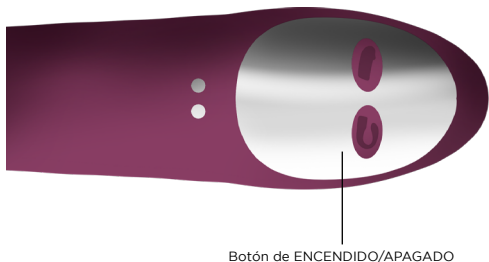

Antes de sumergirte en la magia que tendrás con **EMILIA**, dedica un momento a revisar la información que se te proporciona en este manual de usuario.

INFORMACIÓN GENERAL

EMILIA es un conejo vibrador que te dará doble estimulación, es muy flexible y cuenta con dos motores.

¿CÓMO CARGAR A EMILIA?

1. Encuentra dónde está ubicado el puerto magnético de carga, ahí es donde acercarás suavemente el cable hasta que los dos polos se unan.
2. Notarás que **EMILIA** empezará a parpadear y dejará de hacerlo cuando esté completamente cargado (aproximadamente 3 horas).
3. Puedes cargarla enchufándola a un puerto de 5V/500mA con ayuda de un powercube, ya que el adaptador de corriente es un puerto de USB.

Importante:

Durante la carga, no uses a **EMILIA**.

No cargues a **EMILIA** más de 4 hrs seguidas.

¿CÓMO USAR A EMILIA?

ENCENDIDO Y APAGADO

ENCENDIDO: Mantén presionado el botón por 3 segundos, una vez encendido, notarás que se encienda la luz de los botones.

APAGADO: Mantén presionado el botón por 3 segundos; la luz se apagará y el juguete se apagará.

CONTROLA SU MAGIA

DESDE EL JUGUETE

Pulsa el botón para cambiar los 10 patrones de vibración hasta regresar a la vibración inicial. Pulsa el botón para activar los movimientos.