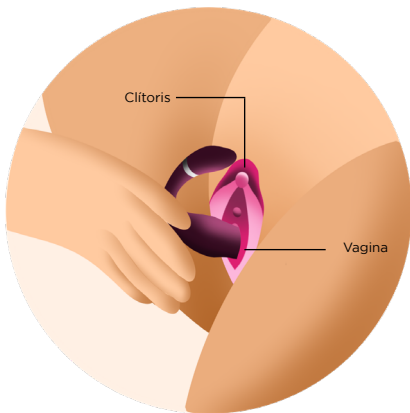

¿DÓNDE USAR A EMILIA?

LIMPIEZA

Limpia siempre minuciosamente a **EMILIA** antes y después de cada uso.

Lava a **EMILIA** con agua templada y jabón bactericida. Enjuágala con agua caliente limpia.

Sécala con una toalla o trapo que no esté deshilachado, ni deje pelusas u otros restos textiles.