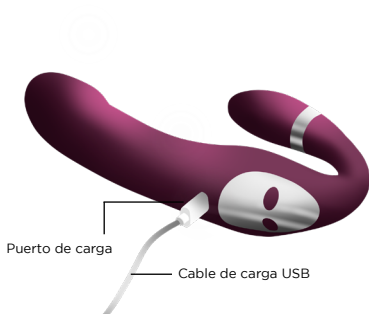

¿CÓMO CARGAR A EMILIA?

1. Encuentra dónde está ubicado el puerto magnético de carga, ahí es donde acercarás suavemente el cable hasta que los dos polos se unan.
2. Notarás que **EMILIA** empezará a parpadear y dejará de hacerlo cuando esté completamente cargado (aproximadamente 3 horas).
3. Puedes cargarla enchufándola a un puerto de 5V/500mA con ayuda de un powercube, ya que el adaptador de corriente es un puerto de USB.

Importante:

Durante la carga, no uses a **EMILIA**.

No cargues a **EMILIA** más de 4 hrs seguidas.