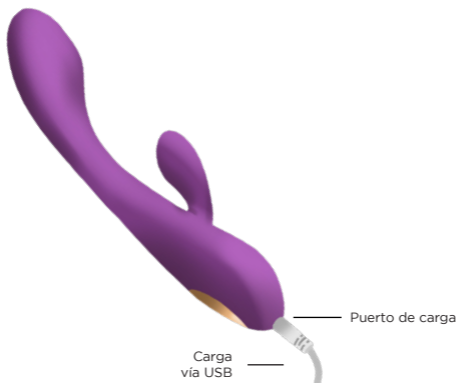

Antes de sumergirte en la magia que tendrás con **DONNA**, dedica un momento a revisar la información que se te proporciona en este manual de usuario.

INFORMACIÓN GENERAL

DONNA es un conejo vibrador con doble motor, ideal para estimular tu zona g y clítoris al mismo tiempo.

Con un solo botón, puedes controlar las 9 vibraciones que se reparten en la punta y las orejas de **DONNA**.

La punta más ancha de **DONNA** será la encargada de estimular tu vagina a través de sus vibraciones, mientras que la punta pequeña quedará por fuera; estimulando tu clítoris a través de sus dos orejas.

¿CÓMO CARGAR A DONNA?

1. Encuentra dónde está ubicado el puerto de carga en la zona del botón. Ahí será dónde debes insertar suavemente el cable DC.

2. Notarás que **DONNA** empezará a parpadear y dejará de hacerlo cuando esté completamente cargado (aproximadamente 3 horas).

3. Puedes cargarla enchufándola a un puerto de 5V/500mA con ayuda de un powercube, ya que el adaptador de corriente es un puerto de USB.

Importante:

Durante la carga, no uses a **DONNA**.

No cargues a **DONNA** más 4 hrs seguidas.