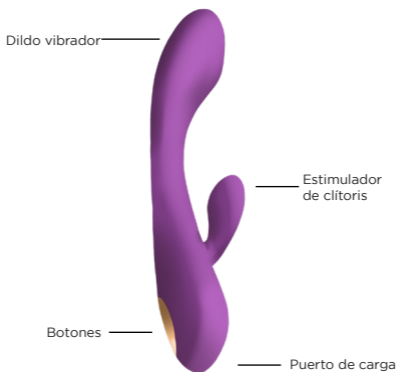

Antes de sumergirte en la magia que tendrás con **DONNA**, dedica un momento a revisar la información que se te proporciona en este manual de usuario.

INFORMACIÓN GENERAL

DONNA es un conejo vibrador con doble motor, ideal para estimular tu zona g y clítoris al mismo tiempo.

Con un solo botón, puedes controlar las 9 vibraciones que se reparten en la punta y las orejas de **DONNA**.

La punta más ancha de **DONNA** será la encargada de estimular tu vagina a través de sus vibraciones, mientras que la punta pequeña quedará por fuera; estimulando tu clítoris a través de sus dos orejas.

DONNA es splashproof, es decir, es a prueba de salpicones, puedes meterla a la regadera, pero no sumergirla.

DONNA cuenta con un diseño elegante y suave, adaptándose a las curvas y movimientos de tu cuerpo.

Importante:

Para una mejor experiencia con **DONNA** es básico usar un lubricante base agua.

Tamaño	21.2 cm x 4 cm
Vibraciones	9 Vibraciones
Colores	Morado/ Rosa
Número de botones	2 Botones On/Off W = cambia patrones de vibración
Nivel de ruido	<50 dB (Abeja)
Grado de resistencia	IPX 6/ Splashproof
Tipo de carga	USB + Puerto DC
Tiempo de carga	3 horas a 5V/500mA.
Tiempo de uso	1 hora
Carga sin uso	3 meses