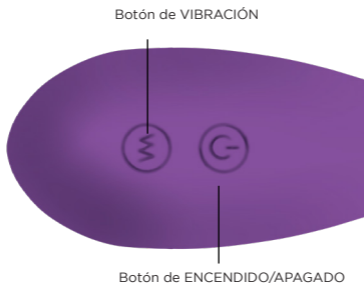

¿CÓMO CARGAR A DONNA?

1. Encuentra dónde está ubicado el puerto de carga en la zona del botón. Ahí será dónde debes insertar suavemente el cable DC.

2. Notarás que **DONNA** empezará a parpadear y dejará de hacerlo cuando esté completamente cargado (aproximadamente 3 horas).

3. Puedes cargarla enchufándola a un puerto de 5V/500mA con ayuda de un powercube, ya que el adaptador de corriente es un puerto de USB.

Importante:

Durante la carga, no uses a **DONNA**.

No cargues a **DONNA** más 4 hrs seguidas.

¿CÓMO USAR A DONNA?

ENCENDIDO Y APAGADO

ENCENDIDO: Mantén presionando el botón ON/OFF por 3 segundos. Una vez encendido, notarás que brillan y parpadean los botones de control.

APAGADO: Mantén presionado el botón ON/OFF por 3 segundos y las luces de los botones se apagará.