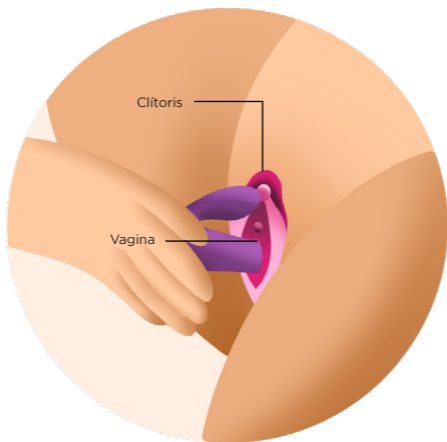

CONTROLA SU MAGIA

Pulsa el botón W para cambiar los 10 patrones de vibración hasta regresar a la vibración inicial.

¿DÓNDE USAR A DONNA?

LIMPIEZA

Limpia siempre minuciosamente a **DONNA** antes y después de cada uso.