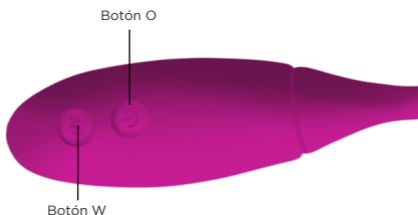

¿CÓMO USAR A BOA?

ENCENDIDO Y APAGADO

ENCENDIDO: Mantén presionado el botón ON por 3 segundos, una vez encendido, notarás que se encienda la luz de los botones y **BOA** comenzará a vibrar.

APAGADO: Mantén presionado el botón O por 3 segundos; la luz se apagará y el juguete se apagará.