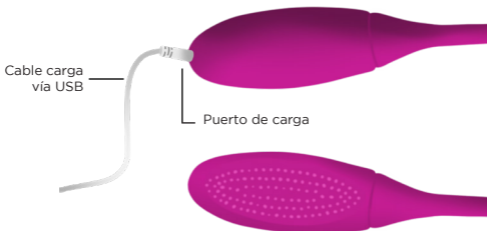

Material	Silicón Grado Médico
Tamaño	Cabezas: 10 cm x 3.9 cm Cable Flexible: 40 cm
Vibraciones	7 Vibraciones
Colores	Rosa
Número de botones	2 Botones On/Off Cambia patrones de vibración
Nivel de ruido	<60 dB (Abeja)
Grado de resistencia	IPX 6/ Splashproof
Tipo de carga	USB + Puerto DC
Tiempo de carga	3 horas a 5V/500mA.
Tiempo de uso	1 hora
Carga sin uso	3 meses

¿CÓMO CARGAR A BOA?

1. Encuentra dónde está ubicado el puerto de carga en la zona del botón. Ahí será dónde debes insertar suavemente el cable DC.

2. Notarás que **BOA** empezará a parpadear y dejará de hacerlo cuando esté completamente cargado (aproximadamente 3 horas).

3. Puedes cargarla enchufándola a un puerto de 5V/500mA con ayuda de un powercube, ya que el adaptador de corriente es un puerto de USB.

Importante:

Durante la carga, no uses a **BOA**.

No cargues a **BOA** más de 4 hrs seguidas.