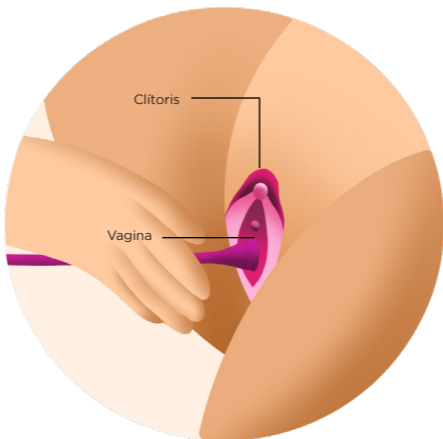

¿CÓMO USAR A BOA?

ENCENDIDO Y APAGADO

ENCENDIDO: Mantén presionado el botón ON por 3 segundos, una vez encendido, notarás que se encienda la luz de los botones y **BOA** comenzará a vibrar.

APAGADO: Mantén presionado el botón O por 3 segundos; la luz se apagará y el juguete se apagará.

CONTROLA SU MAGIA

DESDE EL JUGUETE:

Pulsa el botón W para cambiar los 10 patrones de vibración hasta regresar a la vibración inicial.

¿DÓNDE USAR A BOA?

LIMPIEZA

Limpia siempre minuciosamente a **BOA** antes y después de cada uso.