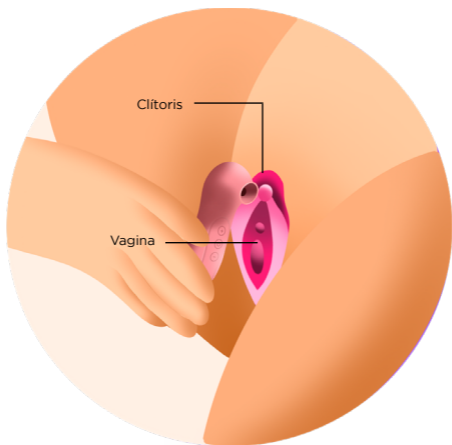

¿DÓNDE USAR A BEA® ?

LIMPIEZA

Limpia siempre minuciosamente a **BEA®** antes y después de cada uso.

Lava a **BEA®** con agua templada y jabón bactericida.

Enjuágala con agua caliente limpia.

Sécala con una toalla o trapo que no esté deshilachado, ni deje pelusas u otros restos textiles.