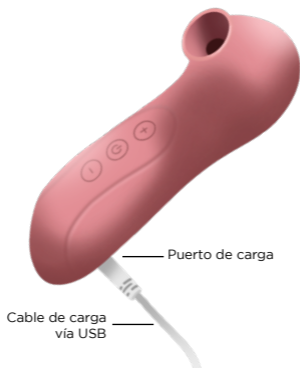

INFORMACIÓN GENERAL

BEA® es un succionador de clítoris que funciona a través de pulsiones de aire, las cuales brindan deliciosas caricias y vibraciones en tu clítoris.

Cuenta con 10 formas distintas de succión que se reparten en toda la boquilla de **BEA®**. Coloca la boquilla de **BEA®** en tu clítoris y disfruta.

Importante:

Para una mejor experiencia con **BEA®** es básico usar un lubricante base agua.

Material	Silicón + ABS
Tamaño	11.5 x 3.8 cm (Boquilla 2 cm diámetro)
Vibraciones	10 vibraciones
Funciones	Succión
Colores	Verde/Rosa
Número de botones	3 Botones On/Off + = Cambia los patrones de vibración - = Regresa al patrón de vibración anterior
Nivel de ruido	<60 dB (Abeja)
Grado de resistencia	IPX 6 / Splashrproof
Tipo de carga	USB + Puerto DC
Tiempo de carga	3 horas a 5V/500mA.
Tiempo de uso	1 hora
Carga sin uso	3 meses

¿CÓMO CARGAR A BEA® ?

1. Encuentra dónde está ubicado el puerto de carga en la zona trasera del juguete. Ahí será dónde insertar suavemente el cable DC.

2. Notarás que **BEA®** empezará a parpadear. Para su carga completa se recomienda dejarlo aproximadamente 3 horas. (No exceder más de 4 horas)

3. Puedes cargarla enchufándola a un puerto de 5V/500mA con ayuda de un powercube, ya que el adaptador de corriente es un puerto de USB.

Importante.

Durante la carga, no uses a **BEA®**

No cargues a **BEA®** más de 4 hrs seguidas.