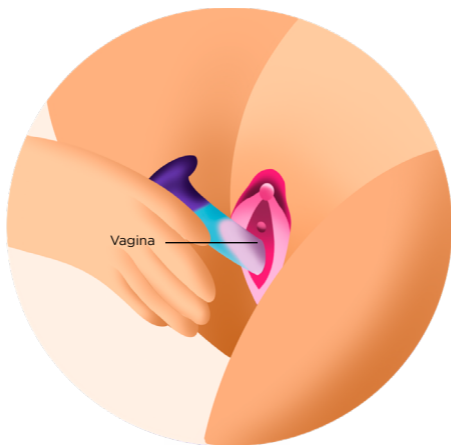

Importante:

Para una mejor experiencia con **BAE** es básico usar un lubricante base agua.

Material	Silicón Grado Médico
Tamaño	17.7 x 3.2 cm
Colores	Multicolor
Grado de resistencia	Waterproof

¿CÓMO USAR A BAE?

CONTROLA SU MAGIA

Para usar a **BAE** aplica lubricante base agua en todo el juguete y en la zona a estimular.

Usa tu mano, colócala en un arnés o pega, con ayuda de la ventosa, a **BAE** en una superficie donde quieras comenzar a jugar.

Introdúcela poco a poco y disfruta de sus texturas y curvaturas controlando el nivel de profundidad deseado, ya sea en la vagina o el ano.

¿DÓNDE USAR A BAE?

LIMPIEZA

Limpia siempre minuciosamente a **BAE** antes y después de cada uso.