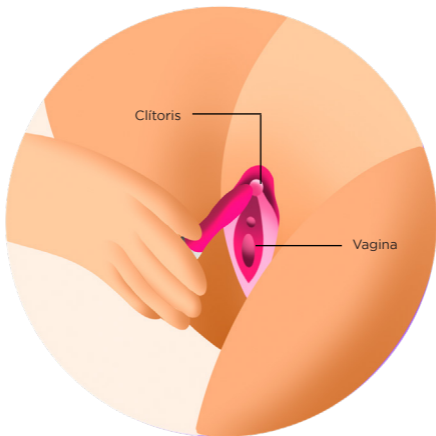

¿DÓNDE USAR A AMY®?

LIMPIEZA

Limpia siempre minuciosamente a **AMY®** antes y después de cada uso.

Lava a **AMY®** con agua templada y jabón bactericida. Enjuágala con agua caliente limpia.

Sécala con una toalla o trapo que no esté deshilachado, ni deje pelusas u otros restos textiles.