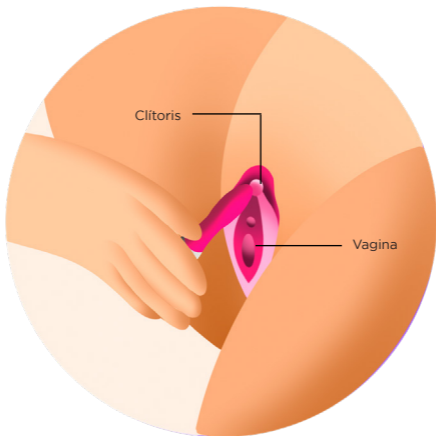

¿DÓNDE USAR A AMY+®?

LIMPIEZA

Limpia siempre minuciosamente a **AMY+** antes y después de cada uso.

Lava a **AMY+** con agua templada y jabón bactericida. Enjuágala con agua caliente limpia.

Sécala con una toalla o trapo que no esté deshilachado, ni deje pelusas u otros restos textiles.