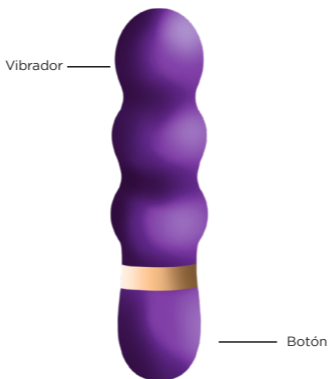

Material	Silicón + ABS
Tamaño	11.5 cm x 2.6 cm
Vibraciones	10 vibraciones
Colores	Negro/Morado
Número de botones	1 Botón para Encendido/Apagado. Y para controlar los patrones de vibración
Nivel de ruido	<50 dB (Abeja)
Grado de resistencia	IPX 5/ Splashproof
Tipo de carga	USB + Puerto DC
Tiempo de carga	3 horas a 5V/500mA.
Tiempo de uso	1 hora
Carga sin uso	3 meses