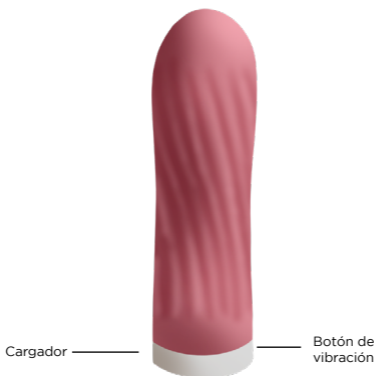

Antes de sumergirte en la magia que tendrás con **ADA**, dedica un momento a revisar la información que se te proporciona en este manual de usuario.

INFORMACIÓN GENERAL

ADA es una mini bala vibratora recargable con 10 tipos de vibración distintos controlados con un solo botón.

Ideal para la estimulación de zonas erógenas como clítoris, vulva, pezones e incluso pene.

ADA tiene un diseño súper discreto, elegante y muy fácil de usar.

Cuenta con un solo botón para controlar los tipos de vibración y está hecha a base de silicona médica. Con **ADA** disfrutarás de tu cuerpo con cada caricia.

Importante:

Para una mejor experiencia con **ADA** es básico usar un lubricante base agua.

Material	Silicón + ABS
Tamaño	8.5 cm x 2.5 cm
Vibraciones	10 vibraciones
Colores	Azul y Rosa
Número de botones	1 Botón On/Off y Patrones de vibración.
Nivel de ruido	<35 dB (Susurro)
Grado de resistencia	IPX 6 / Splashproof
Tipo de carga	USB + Magnético
Tiempo de carga	3 horas a 5V/500mA.
Tiempo de uso	1 hora
Carga sin uso	3 meses