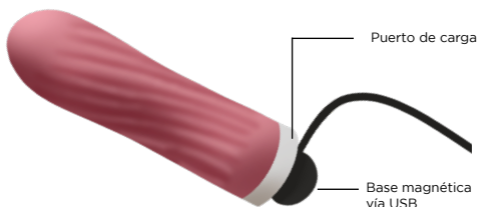

¿CÓMO CARGAR A ADA?

1. Encuentra dónde está ubicado el puerto de carga en la zona del botón. Ahí será dónde debes acercar suavemente el cable DC hasta que los polos se peguen.

2. Notarás que **ADA** empezará a parpadear. Para su carga completa se recomienda dejarlo aproximadamente 3 horas. (No exceder más de 4 horas)

3. Puedes cargarla enchufándola a un puerto de 5V/500mA con ayuda de un powercube, ya que el adaptador de corriente es un puerto de USB.

Importante:

Durante la carga, no uses a **ADA**. No cargues a **ADA** más de 4 hrs seguidas.