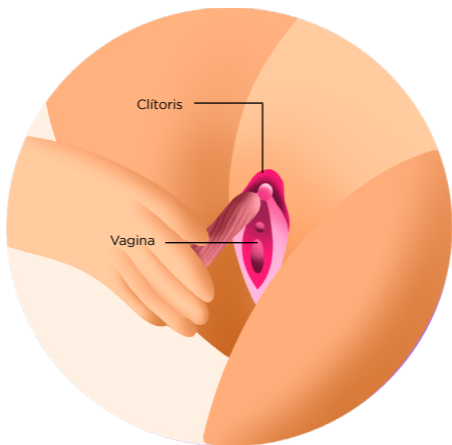

¿DÓNDE USAR A ADA?

LIMPIEZA

Limpia siempre minuciosamente a **ADA** antes y después de cada uso.

Lava a **ADA** con agua templada y jabón bactericida. Enjuágala con agua caliente limpia.

Sécala con una toalla o trapo que no esté deshilachado, ni deje pelusas u otros restos textiles.