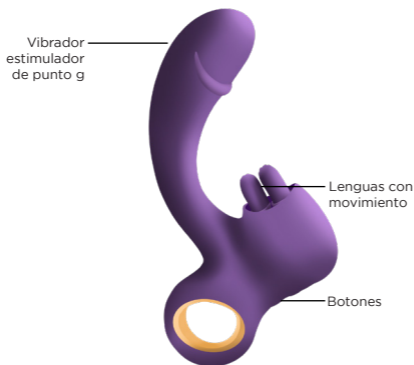

Antes de sumergirte en la magia que tendrás con **PÍA**, dedica un momento a revisar la información que se te proporciona en este manual de usuario.

INFORMACIÓN GENERAL

PÍA es un dildo vibrador y estimulador de clítoris diseñado para multiplicar tu placer, a través de la doble estimulación. Con su extremo más largo masajeará internamente tu vagina y zona G mientras, simultáneamente, con el otro extremo su boquilla con movimientos de sus pequeñas lenguas, acariciará delicadamente tu clítoris y te hará estremecer.

Es muy fácil de usar, con dos botones controlarás sus 10 patrones de vibración y movimientos de lenguas.

PÍA está fabricado con los materiales más seguros e higiénicos para poner en contacto con tu cuerpo que son: silicona de grado médico y ABS. Su textura suave y su punta es flexible, será perfecta para acariciar tu zonas más específicas. Además,

PÍA cuenta con clasificación IPX5 de resistencia al agua, resiste salpicaduras, pero no puedes sumergirlo.

Además, para tu mayor comodidad la carga de tu juguete desde un cable USB incluido en tu compra, así podrás gozar largas sesiones de placer sin interrupciones.

¡Con **PÍA** convierte tus sesiones de autoerotismo algo único y sin límites!

Importante:

Para una mejor experiencia con **PÍA**, es básico usar un lubricante base agua.

Material	Silicón + ABS
Tamaño	6 cm x 8.5 cm
Vibraciones	10 Vibraciones
Funciones	10 movimientos de lenguas
Colores	Morado
Número de botones	2 Botones 1 On/Off y Cambia patrones de vibración 2 Controla movimientos de lenguas
Nivel de ruido	<50 dB (Abeja)
Grado de resistencia	IPX 5/ Splashproof
Tipo de carga	USB + Puerto DC
Tiempo de carga	3 horas a 5V/500mA.
Tiempo de uso	1 hora
Carga sin uso	3 meses