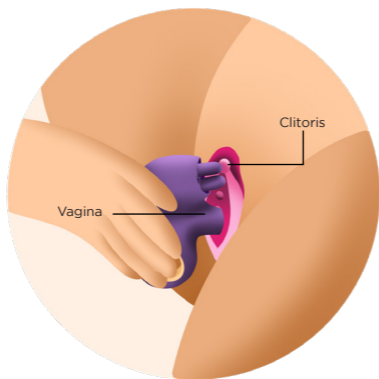

¿CÓMO USAR A PÍA?

ENCENDIDO Y APAGADO

ENCENDIDO: Mantén presionado el botón por 3 segundos, una vez encendido, notarás que se enciende la luz del botón de tu juguete

APAGADO: Mantén presionado el botón O por 3 segundos; la luz se apagará y el juguete dejará de vibrar.

CONTROLA SU MAGIA

DESDE EL JUGUETE

MOVIMIENTO DE LENGUA: El botón superior será el encargado de controlar los 9 distintos movimientos de lengua, presiona sucesivamente hasta volver al patrón inicial. Encuentra los movimientos que más se adapten a tu placer.

VIBRACIÓN: El botón inferior será el encargado de controlar los 9 distintos patrones de vibración, presiona sucesivamente hasta volver al patrón inicial.

¿DÓNDE USAR A PÍA?

LIMPIEZA

Limpia siempre minuciosamente a **PÍA** antes y después de cada uso.