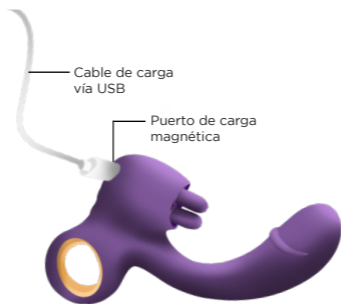

Antes de sumergirte en la magia que tendrás con **PÍA**, dedica un momento a revisar la información que se te proporciona en este manual de usuario.

INFORMACIÓN GENERAL

PÍA es un dildo vibrador y estimulador de clítoris diseñado para multiplicar tu placer, a través de la doble estimulación. Con su extremo más largo masajeará internamente tu vagina y zona G mientras, simultáneamente, con el otro extremo su boquilla con movimientos de sus pequeñas lenguas, acariciará delicadamente tu clítoris y te hará estremecer.

¡Con **PÍA** convierte tus sesiones de autoerotismo algo único y sin límites!

Importante:

Para una mejor experiencia con **PÍA**, es básico usar un lubricante base agua.

Material	Silicón + ABS
Tamaño	6 cm x 8.5 cm
Vibraciones	10 Vibraciones
Funciones	10 movimientos de lenguas
Colores	Morado
Número de botones	2 Botones 1 On/Off y Cambia patrones de vibración 2 Controla movimientos de lenguas
Nivel de ruido	<50 dB (Abeja)
Grado de resistencia	IPX 5/ Splashproof
Tipo de carga	USB + Puerto DC
Tiempo de carga	3 horas a 5V/500mA.
Tiempo de uso	1 hora
Carga sin uso	3 meses

¿CÓMO CARGAR A PÍA?

1. Encuentra dónde está ubicado el puerto de carga abajo del juguete. Ahí será dónde debes colocar suavemente el cable de carga magnética

2. Notarás que **PÍA** empezará a parpadear. Para su carga completa se recomienda dejarlo aproximadamente 3 horas.

3. Puedes cargarla enchufándola a un puerto de 5V/500mA con ayuda de un powercube, ya que el adaptador de corriente es un puerto de USB.

Importante:

Durante la carga, no uses a **PÍA**.

No cargues a **PÍA** más de 4 hrs seguidas.