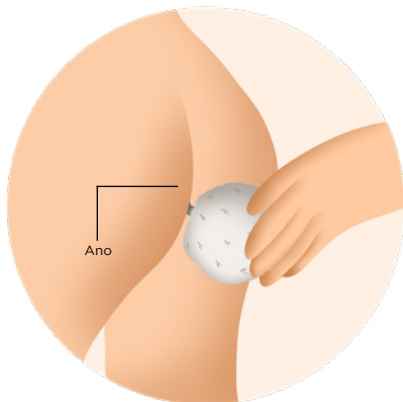

¿DÓNDE USAR A BUNNY?

LIMPIEZA

Limpiar siempre minuciosamente a **BUNNY** antes y después de cada uso.

Lava a **BUNNY** con agua templada y jabón bactericida. Enjuágala con agua caliente limpia.

Sécala con una toalla o trapo que no esté deshilachado, ni deje pelusas u otros restos textiles.