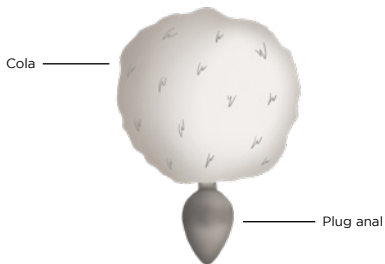

Antes de sumergirte en la magia que tendrás con **BUNNY**, dedica un momento a revisar la información que se te proporciona en este manual de usuario.

INFORMACIÓN GENERAL

BUNNY es un monísimo plug anal que en su base tiene un lindo pompón. Es ideal para la coquetería pero también para quienes quieran experimentar del placer anal.

Gracias a su material, puedes jugar con distintas temperaturas sumergiéndolo, ya sea, en agua fría o caliente y crear sensaciones diferentes.

BUNNY es perfecto para ir explorando prácticas de estimulación anal, incluso la doble penetración (vaginal/anal). Está hecho de acero inoxidable, el cual es fácil de limpiar (pst no deja residuos), es seguro para interactuar con tu cuerpo.

La forma de **BUNNY** permite una penetración suave y progresiva, su increíble y pomposa base se ve súper sexy, además, está ideada para que el juguete sea usado con total confianza. Lávalo antes y después de cada uso.

Importante:

Para una mejor experiencia con **BUNNY**, es básico usar un lubricante base agua.

Material	Acero Inoxidable
Tamaño	12 cm x 9 cm x 2.8 cm
Vibraciones	No tiene
Colores	Blanco y Negro
Número de botones	No tiene
Nivel de ruido	No hace ruido
Grado de resistencia	IPX7 / Waterproof
Tipo de carga	No tiene
Tiempo de carga	No tiene
Tiempo de uso	No tiene
Carga sin uso	No tiene