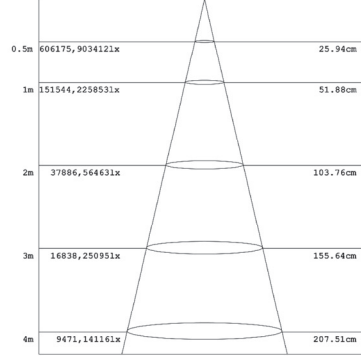

PHOTOMETRY:NEMA (IV)