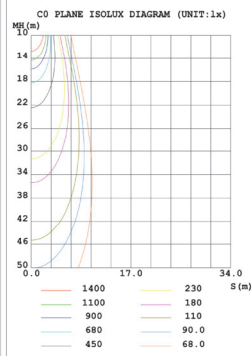

PHOTOMETRY:NEMA (IV)