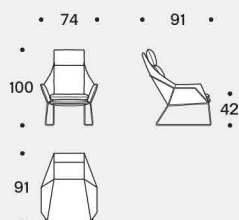

New York Bergère

Design Sergio Bicego

Anno di produzione 2014

Production year 2014

[It] — La medesima struttura della poltrona New York accoglie la confortevole imbottitura della bergère.

La classica funzione della poltrona da lettura o relax è garantita dall'altezza dello schienale, dal comodo poggiatesta e dall'elegante pouf.

Un filo continuo con la tradizione interpretato in veste contemporanea con sofisticata leggerezza.

Completamente sfoderabile.

Struttura

In trafilato dal diametro di 12 mm. Il piano di seduta è in lamiera traforata. Finitura cromata o verniciata.

Imbottitura

Anima interna e cuscino seduta sono in poliuretano espanso 50IP; cuscino schiena e cuscino poggiatesta sono imbottiti in poliuretano espanso 21IM e 25IM. Il tutto è rivestito con cotone bianco accoppiato a fibra poliestere 380gr/mq.

[En] — The same frame as the New York armchair boasts the comfortable upholstery of the bergère.

The classic function of the armchair for reading or relaxing is ensured by the height of the back, the comfortable headrest and the elegant pouf.

An unbroken link with tradition interpreted in a contemporary style with a sophisticated lightness.

Fully removable covers.

Structure

In 12 mm wire drawn. The seat is in perforated sheet metal. Chrome or painted finish.

Padding

Inner pad and seat cushion are in 50IP polyurethane foam; back and headrest cushions are padded with 21IM and 25IM polyurethane foam. All is covered with white cotton on 380gr/sqm polyester fiber.

Bergère

Pouf

1. 1 Bianco / White / Blanc / Blanco
2. 2 Nero / Black / Noir / Negro
3. 3 Rosso / Red / Rouge / Rojo
4. 4 Arancio / Orange / Orange / Naranja
5. 5 Azzurro / Blue / Blue / Azul
6. 6 Giallo / Yellow / Jaune / Amarillo