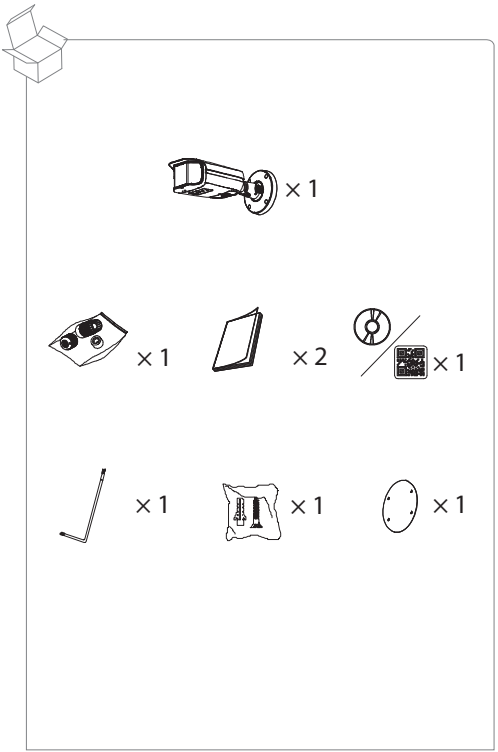

# Bullet Network Camera

Installation Guide

V1.0.0

**1** Optional   

**1.1**

PH1  
0.6 N·m

**1.2**

RESET  
Micro SD

**2**   

**1**

Ø5 mm

**2**

**3**

**4**

**5**

**1**

Ø5 mm

**2**

**3**

T10  
0.6 N·m