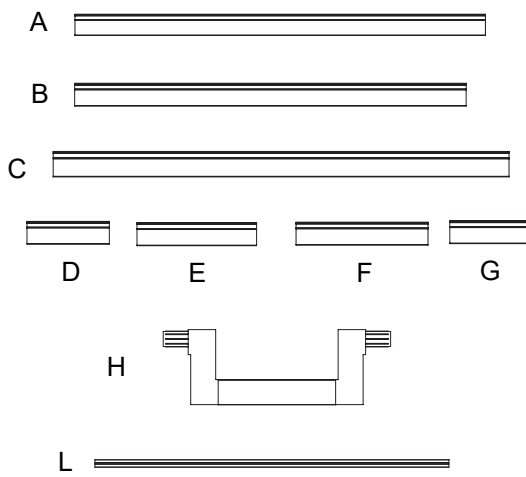

1

CODE	PART	Qty
A	Aluminum Frame – A	2
B	Aluminum Frame – B	2
C	Aluminum Frame – C	2
D	Aluminum Frame – D	2
E	Aluminum Frame – E	2
F	Aluminum Frame – F	2
G	Aluminum Frame –G	2
H	LED Light Mount Cutout	2
I	Frame Corners	10
J	Hanging Clips	12
K	Clear Mesh Netting	2
L	Mesh Spline	2
M	Frame Inner Corners	2

	MT INFINIA 125.3	MT INFINIA 165.4
A	18"(457mm)*2	21.8"(554mm)*2
B	16.7"(423mm)*2	18.1"(460mm)*2
C	20.6"(523mm)*2	22.1"(560mm)*2
D	2.9"(73mm)*2	2.9"(73mm)*2
E	4.1"(104mm)*2	4.1"(104mm)*2
F	4.5"(113mm)*2	7.7"(196mm)*2
G	2.8"(71mm)*2	3.4"(85mm)*2

2

3

4

5

6