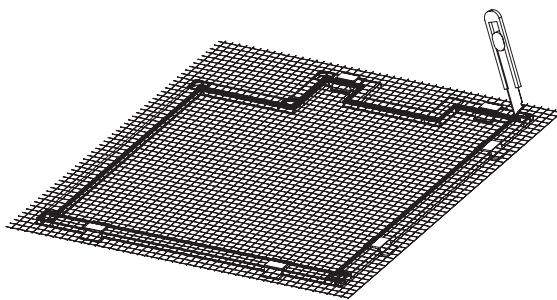

1

CODE	PART	Qty
A	Aluminum Frame – A	2
B	Aluminum Frame – B	2
C	Aluminum Frame – C	2
D	Aluminum Frame – D	2
E	Aluminum Frame – E	2
F	Aluminum Frame – F	2
G	Aluminum Frame –G	2
H	LED Light Mount Cutout	2
I	Frame Corners	10
J	Hanging Clips	12
K	Clear Mesh Netting	2
L	Mesh Spline	2
M	Frame Inner Corners	2

	MT INFINIA 125.3	MT INFINIA 165.4
A	18"(457mm)*2	21.8"(554mm)*2
B	16.7"(423mm)*2	18.1"(460mm)*2
C	20.6"(523mm)*2	22.1"(560mm)*2
D	2.9"(73mm)*2	2.9"(73mm)*2
E	4.1"(104mm)*2	4.1"(104mm)*2
F	4.5"(113mm)*2	7.7"(196mm)*2
G	2.8"(71mm)*2	3.4"(85mm)*2

2

3

4

5

6