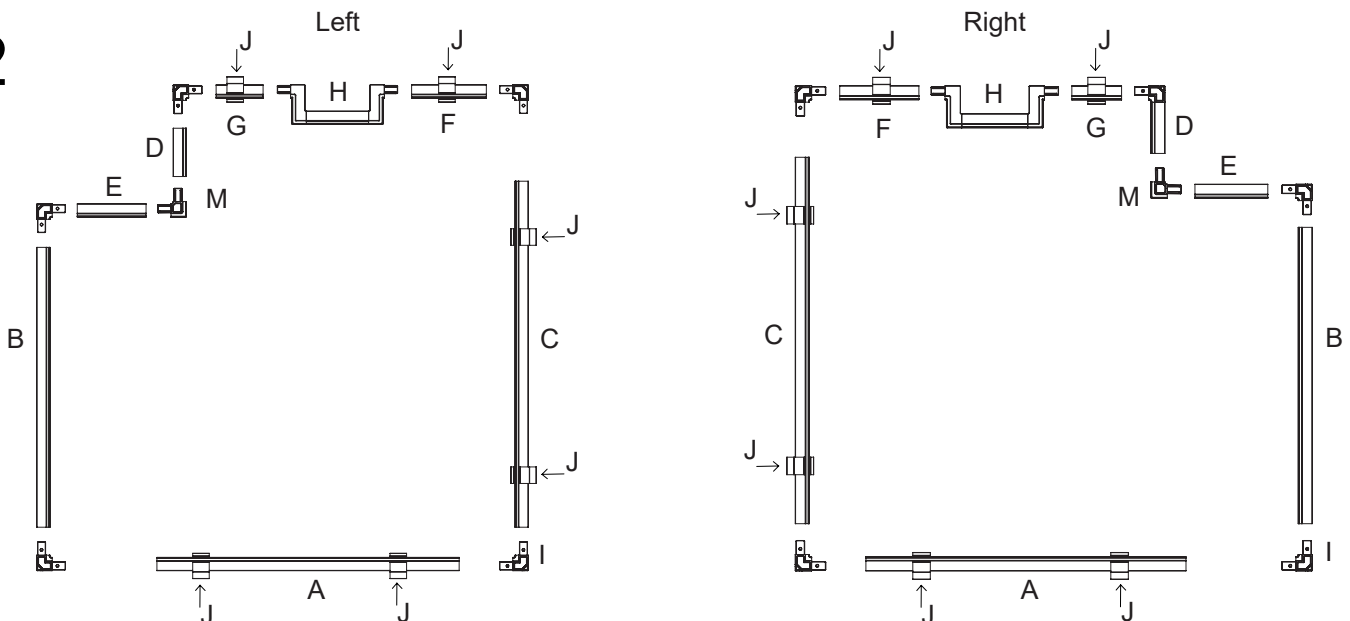

1

CODE	PART	Qty
A	Aluminum Frame – A	2
B	Aluminum Frame – B	2
C	Aluminum Frame – C	2
D	Aluminum Frame – D	2
E	Aluminum Frame – E	2
F	Aluminum Frame – F	2
G	Aluminum Frame –G	2
H	LED Light Mount Cutout	2
I	Frame Corners	10
J	Hanging Clips	12
K	Clear Mesh Netting	2
L	Mesh Spline	2
M	Frame Inner Corners	2

	MT INFINIA 125.3	MT INFINIA 165.4
A	18"(457mm)*2	21.8"(554mm)*2
B	16.7"(423mm)*2	18.1"(460mm)*2
C	20.6"(523mm)*2	22.1"(560mm)*2
D	2.9"(73mm)*2	2.9"(73mm)*2
E	4.1"(104mm)*2	4.1"(104mm)*2
F	4.5"(113mm)*2	7.7"(196mm)*2
G	2.8"(71mm)*2	3.4"(85mm)*2

2

3

4

5

6