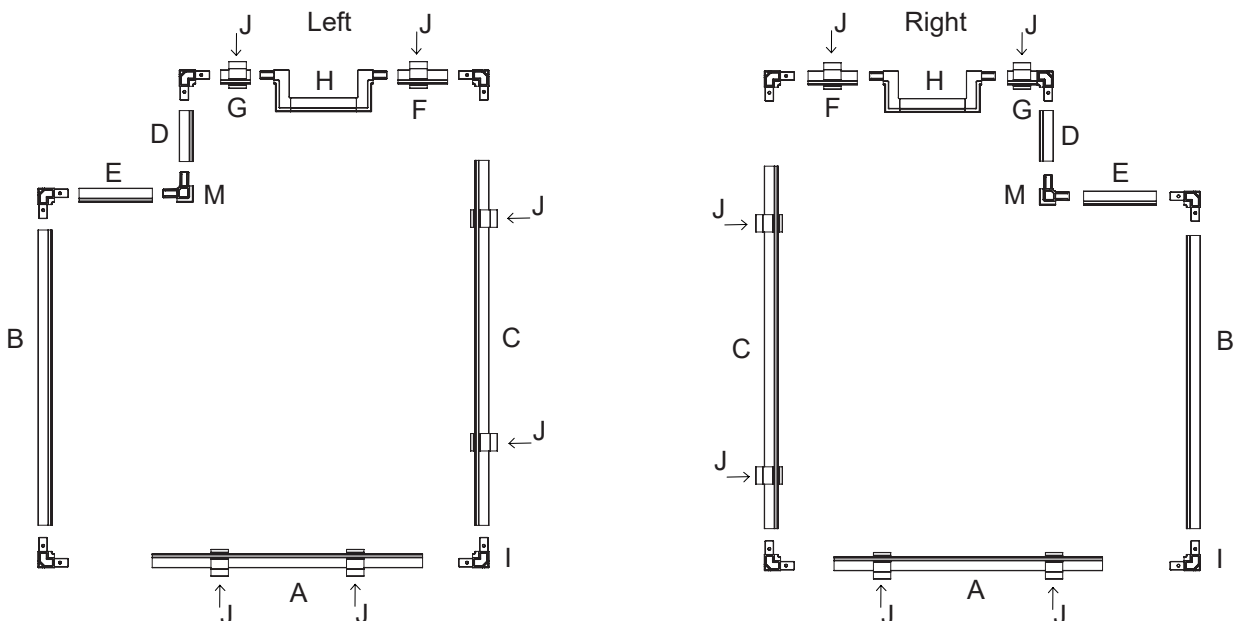

1

CODE	PART	Qty
A	Aluminum Frame – A	2
B	Aluminum Frame – B	2
C	Aluminum Frame – C	2
D	Aluminum Frame – D	2
E	Aluminum Frame – E	2
F	Aluminum Frame – F	2
G	Aluminum Frame –G	2
H	LED Light Mount Cutout	2
I	Frame Corners	10
J	Hanging Clips	12
K	Clear Mesh Netting	2
L	Mesh Spline	2
M	Frame Inner Corners	2

	MT REEF/RDX 100.3	MT REEF/RDX 130.4
A	15.3"(387.5mm)*2	21.2"(537.5mm)*2
B	16.7"(423mm)*2	16.7"(423mm)*2
C	20.6"(523mm)*2	20.6"(523mm)*2
D	2.9"(73mm)*2	2.9"(73mm)*2
E	4.1"(105mm)*2	4.1"(105mm)*2
F	2.8"(71mm)*2	6.9"(175mm)*2
G	1.7"(42.5mm)*2	3.5"(88.5mm)*2

2

3

4

5

6