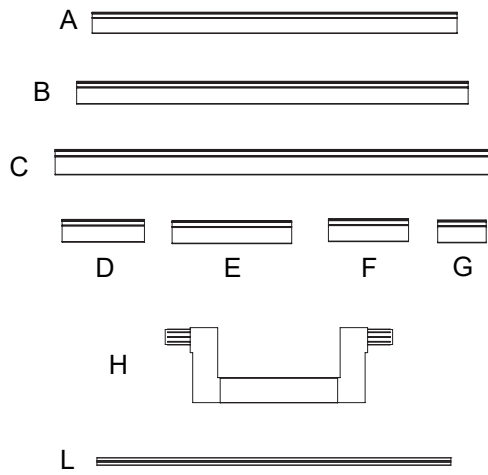

1

CODE	PART	Qty
A	Aluminum Frame – A	2
B	Aluminum Frame – B	2
C	Aluminum Frame – C	2
D	Aluminum Frame – D	2
E	Aluminum Frame – E	2
F	Aluminum Frame – F	2
G	Aluminum Frame –G	2
H	LED Light Mount Cutout	2
I	Frame Corners	10
J	Hanging Clips	12
K	Clear Mesh Netting	2
L	Mesh Spline	2
M	Frame Inner Corners	2

	MT REEF/RDX 100.3	MT REEF/RDX 130.4
A	15.3"(387.5mm)*2	21.2"(537.5mm)*2
B	16.7"(423mm)*2	16.7"(423mm)*2
C	20.6"(523mm)*2	20.6"(523mm)*2
D	2.9"(73mm)*2	2.9"(73mm)*2
E	4.1"(105mm)*2	4.1"(105mm)*2
F	2.8"(71mm)*2	6.9"(175mm)*2
G	1.7"(42.5mm)*2	3.5"(88.5mm)*2