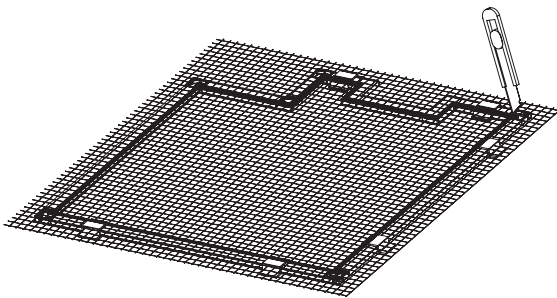

1

CODE	PART	Qty
A	Aluminum Frame – A	2
B	Aluminum Frame – B	2
C	Aluminum Frame – C	2
D	Aluminum Frame – D	2
E	Aluminum Frame – E	2
F	Aluminum Frame – F	2
G	Aluminum Frame –G	2
H	LED Light Mount Cutout	2
I	Frame Corners	10
J	Hanging Clips	12
K	Clear Mesh Netting	2
L	Mesh Spline	2
M	Frame Inner Corners	2

	MT REEF/RDX 100.3	MT REEF/RDX 130.4
A	15.3"(387.5mm)*2	21.2"(537.5mm)*2
B	16.7"(423mm)*2	16.7"(423mm)*2
C	20.6"(523mm)*2	20.6"(523mm)*2
D	2.9"(73mm)*2	2.9"(73mm)*2
E	4.1"(105mm)*2	4.1"(105mm)*2
F	2.8"(71mm)*2	6.9"(175mm)*2
G	1.7"(42.5mm)*2	3.5"(88.5mm)*2

2

3

4

5

6