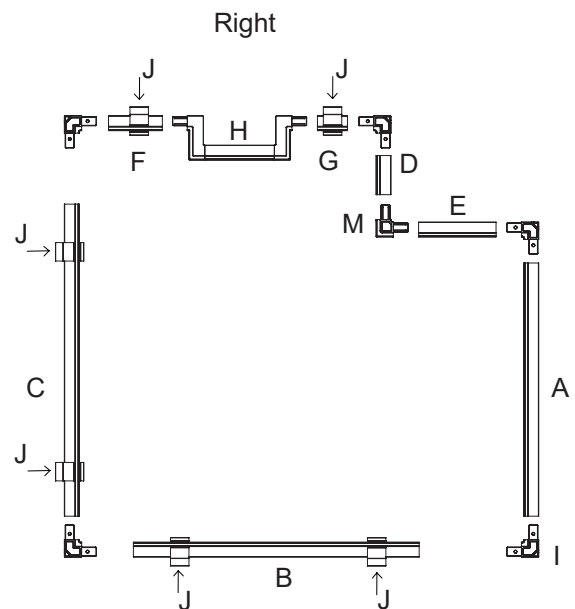

1

CODE	PART	Qty
A	Aluminum Frame – A	2
B	Aluminum Frame – B	2
C	Aluminum Frame – C	2
D	Aluminum Frame – D	2
E	Aluminum Frame – E	2
F	Aluminum Frame – F	2
G	Aluminum Frame –G	2
H	LED Light Mount Cutout	2
I	Frame Corners	10
J	Hanging Clips	12
K	Clear Mesh Netting	2
L	Mesh Spline	2
M	Frame Inner Corners	2

	MT MX/MDX 90.3	MT MX/MDX 110.4
A	13.5"(343.2mm)*2	13.5"(343.2mm)*2
B	15.3"(387.5mm)*2	21.2"(537.5mm)*2
C	16.7"(423mm)*2	16.7"(423mm)*2
D	2.1"(53mm)*2	2.1"(53mm)*2
E	4.1"(105mm)*2	4.1"(105mm)*2
F	2.9"(73mm)*2	7.6"(193mm)*2
G	1.6"(40.7mm)*2	2.8"(70.5mm)*2

2

3

4

5

6