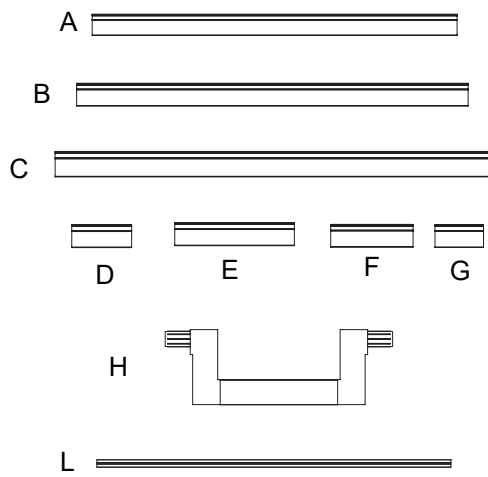

1

CODE	PART	Qty
A	Aluminum Frame – A	2
B	Aluminum Frame – B	2
C	Aluminum Frame – C	2
D	Aluminum Frame – D	2
E	Aluminum Frame – E	2
F	Aluminum Frame – F	2
G	Aluminum Frame –G	2
H	LED Light Mount Cutout	2
I	Frame Corners	10
J	Hanging Clips	12
K	Clear Mesh Netting	2
L	Mesh Spline	2
M	Frame Inner Corners	2

	MT MX/MDX 90.3	MT MX/MDX 110.4
A	13.5"(343.2mm)*2	13.5"(343.2mm)*2
B	15.3"(387.5mm)*2	21.2"(537.5mm)*2
C	16.7"(423mm)*2	16.7"(423mm)*2
D	2.1"(53mm)*2	2.1"(53mm)*2
E	4.1"(105mm)*2	4.1"(105mm)*2
F	2.9"(73mm)*2	7.6"(193mm)*2
G	1.6"(40.7mm)*2	2.8"(70.5mm)*2

2

3

4

5

6