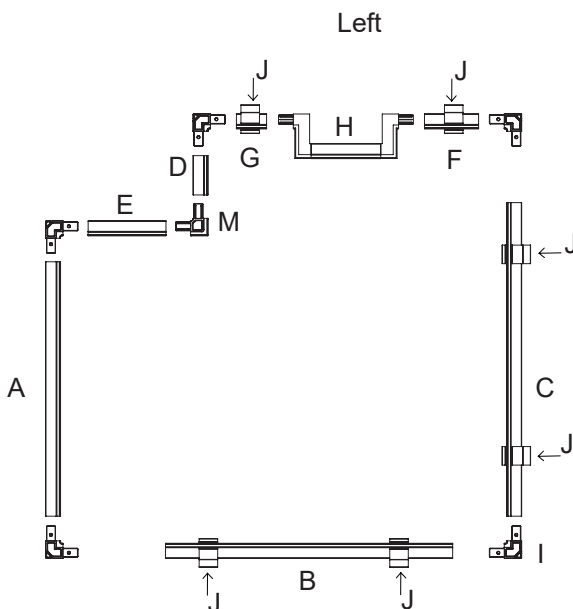

1

CODE	PART	Qty
A	Aluminum Frame – A	2
B	Aluminum Frame – B	2
C	Aluminum Frame – C	2
D	Aluminum Frame – D	2
E	Aluminum Frame – E	2
F	Aluminum Frame – F	2
G	Aluminum Frame –G	2
H	LED Light Mount Cutout	2
I	Frame Corners	10
J	Hanging Clips	12
K	Clear Mesh Netting	2
L	Mesh Spline	2
M	Frame Inner Corners	2

	MT MX/MDX 90.3	MT MX/MDX 110.4
A	13.5"(343.2mm)*2	13.5"(343.2mm)*2
B	15.3"(387.5mm)*2	21.2"(537.5mm)*2
C	16.7"(423mm)*2	16.7"(423mm)*2
D	2.1"(53mm)*2	2.1"(53mm)*2
E	4.1"(105mm)*2	4.1"(105mm)*2
F	2.9"(73mm)*2	7.6"(193mm)*2
G	1.6"(40.7mm)*2	2.8"(70.5mm)*2

2

3

4

5

6