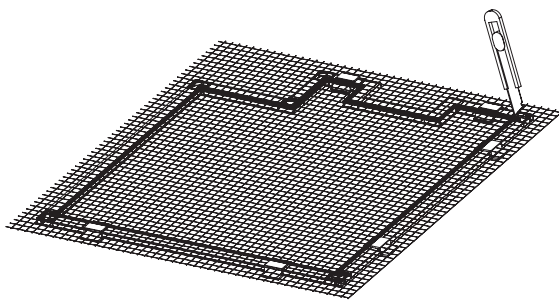

1

CODE	PART	Qty
A	Aluminum Frame – A	2
B	Aluminum Frame – B	2
C	Aluminum Frame – C	2
D	Aluminum Frame – D	2
E	Aluminum Frame – E	2
F	Aluminum Frame – F	2
G	Aluminum Frame –G	2
H	LED Light Mount Cutout	2
I	Frame Corners	10
J	Hanging Clips	12
K	Clear Mesh Netting	2
L	Mesh Spline	2
M	Frame Inner Corners	2

	MT MX/MDX 90.3	MT MX/MDX 110.4
A	13.5"(343.2mm)*2	13.5"(343.2mm)*2
B	15.3"(387.5mm)*2	21.2"(537.5mm)*2
C	16.7"(423mm)*2	16.7"(423mm)*2
D	2.1"(53mm)*2	2.1"(53mm)*2
E	4.1"(105mm)*2	4.1"(105mm)*2
F	2.9"(73mm)*2	7.6"(193mm)*2
G	1.6"(40.7mm)*2	2.8"(70.5mm)*2

2

3

4

5

6