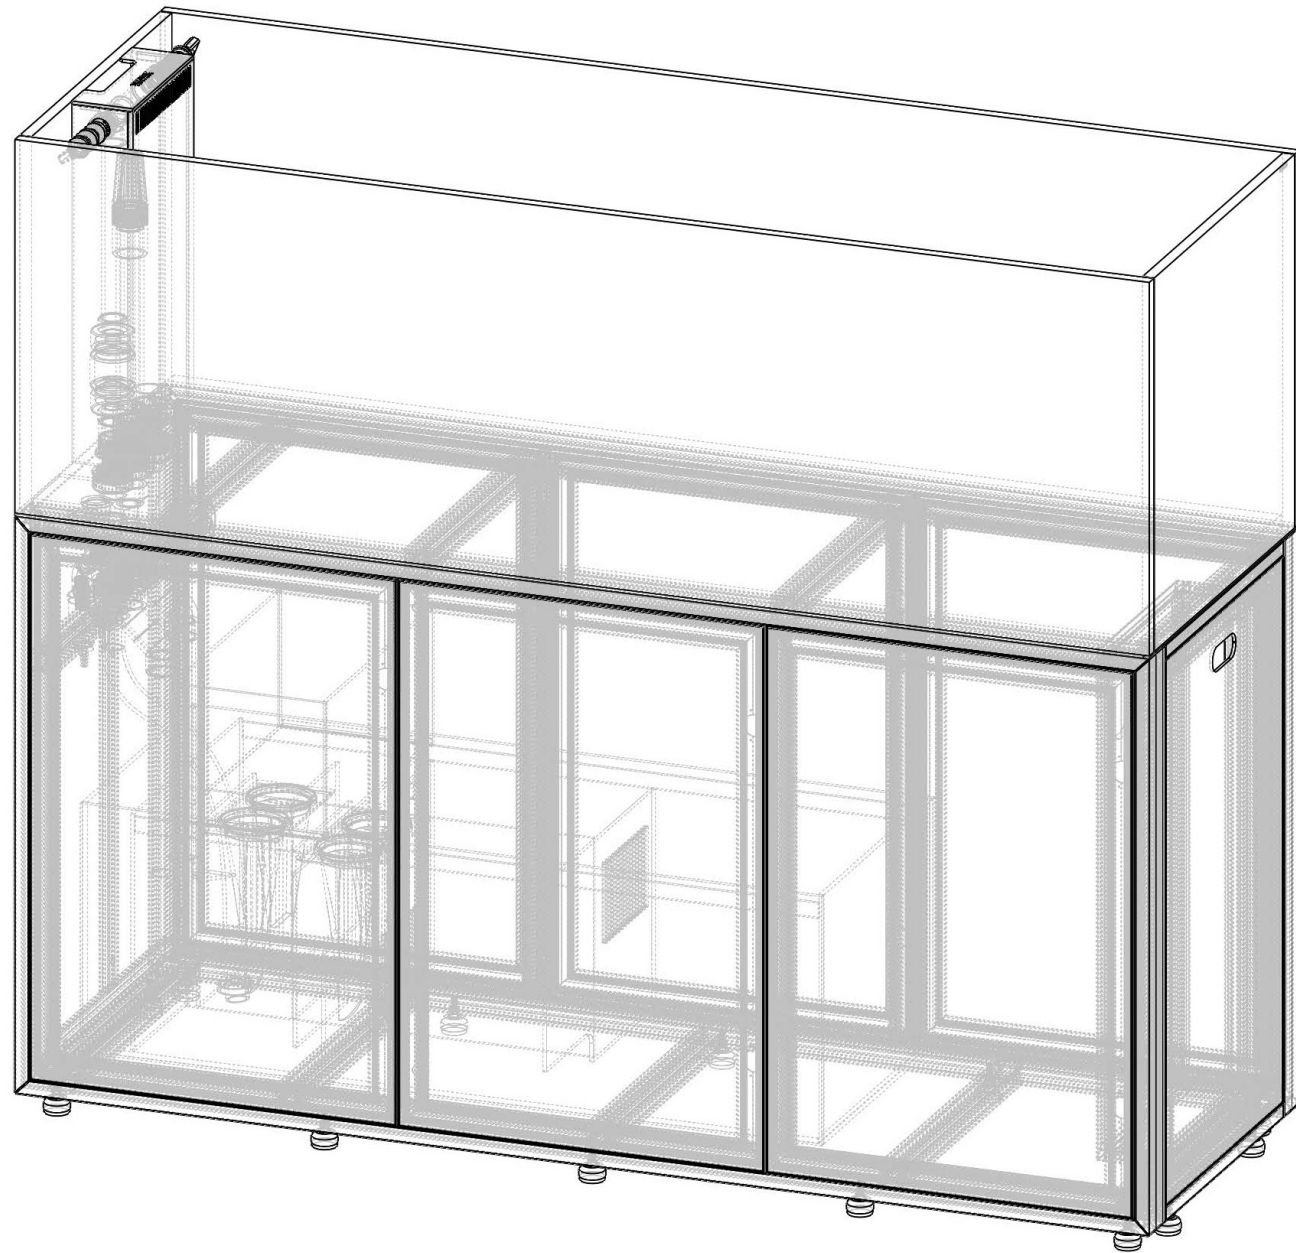

3

4

5

ITEM	QTY	KIT	CODE
A	1	Tank INFINIA Peninsula 4825	S02GT61
B	1	Sump INFINIA Peninsula 4825/6025	S02SP61
C	1	ATO INFINIA Peninsula 4825/6025/7225	S02AT41
D	2	MESH 225 Micron -4"	850000451889
E	2	FELT 225 Micron -4"	850000451865
F	1	Filter Sponge 218*90	S12FS18
G	2	Filter Sock Silencer 4.0	850000451933
H	1	LID-2610-C	850000451247
I	2	NZ 20-FX	810039391181
J	1	Manifold 15 (OPTIONAL)	810039391969