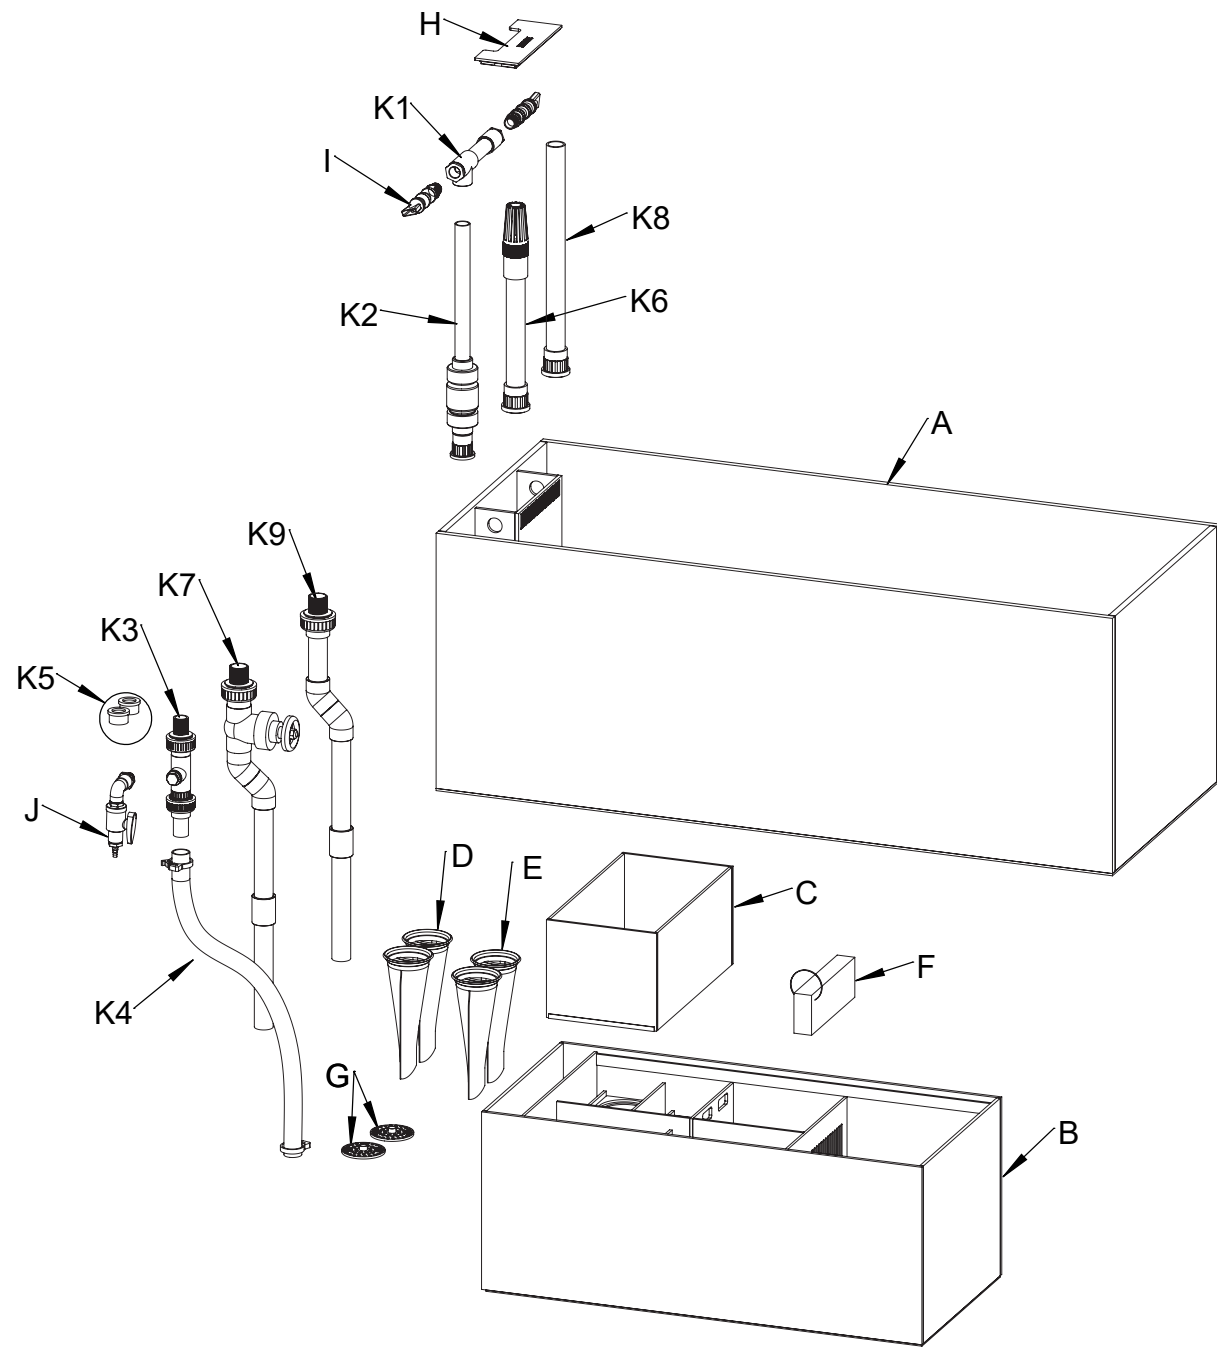

1

2

3

4

5

ITEM	QTY	KIT	CODE
A	1	Tank INFINIA Peninsula 6025	S02GT62
B	1	Sump INFINIA Peninsula 4825/6025	S02SP61
C	1	ATO INFINIA Peninsula 4825/6025/7225	S02AT41
D	2	MESH 225 Micron -4"	850000451889
E	2	FELT 225 Micron -4"	850000451865
F	1	Filter Sponge 218*90	S12FS18
G	2	Filter Sock Silencer 4.0	850000451933
H	1	LID-2610-C	850000451247
I	2	NZ 20-FX	810039391181
J	1	Manifold 15 (OPTIONAL)	810039391969