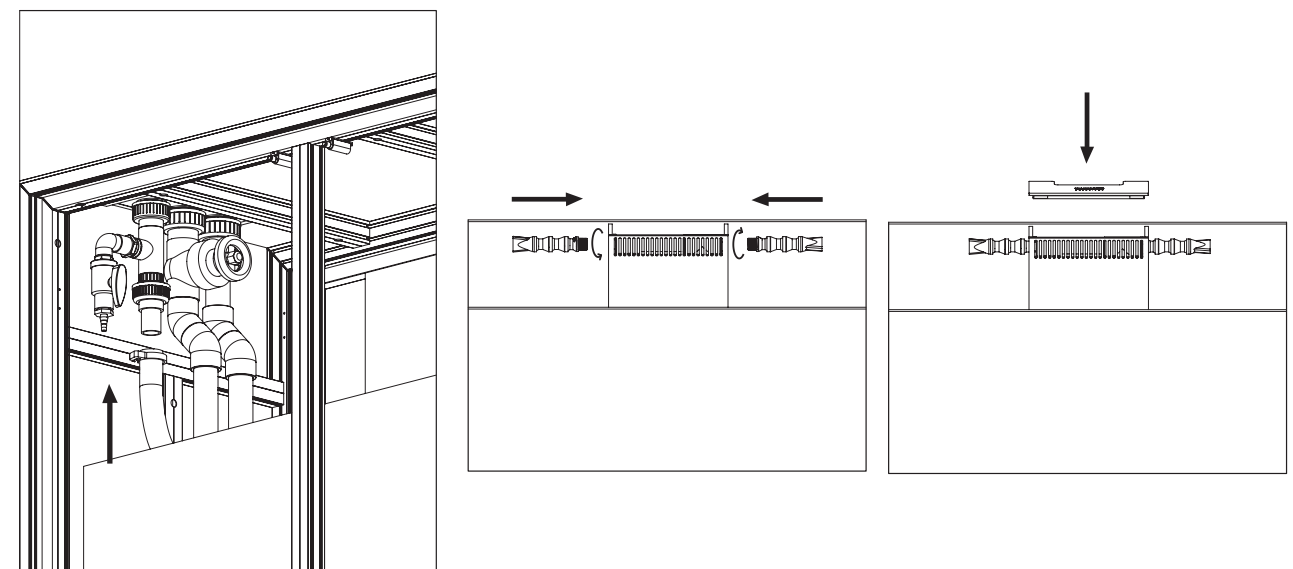

1

2

3

4

5

ITEM	QTY	KIT	CODE
A	1	Tank INFINIA Peninsula 6025	S02GT62
B	1	Sump INFINIA Peninsula 4825/6025	S02SP61
C	1	ATO INFINIA Peninsula 4825/6025/7225	S02AT41
D	2	MESH 225 Micron -4"	850000451889
E	2	FELT 225 Micron -4"	850000451865
F	1	Filter Sponge 218*90	S12FS18
G	2	Filter Sock Silencer 4.0	850000451933
H	1	LID-2610-C	850000451247
I	2	NZ 20-FX	810039391181
J	1	Manifold 15 (OPTIONAL)	810039391969