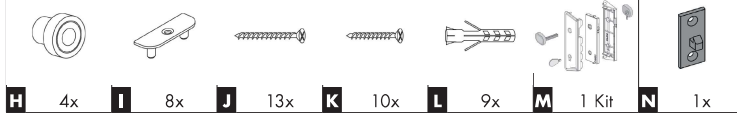

- | | | | |
|-----------------------------|-----------------------------|------------------------------|------------------------|
| DE Montageanleitung | TR Montaj talimatları | NO Installasjonsveiledningen | EE Montaaži juhised |
| NL Montagevoorschrift | RU Инструкция по монтажу | H Asennusohjeet | LT Montažo instrukcija |
| FR Instructions de montage | RO Instrucții pentru montaj | GR οδηγός για το μοντάζ | SI Navodilo za montažo |
| IT Istruzioni di montaggio | LV Montāžas pamācība | PL Sposób montażu | HR Uputa za montažu |
| ES Instrucciones de montaje | BG Инструкция за монтаж | CZ Montážní instrukce | |
| PT Instruções de montagem | DK Monteringsvejledning | SK Montážna inštrukcia | |
| GB Fixing instructions | SE Monteringsanvisning | HU Szerelési utasítás | |

A 1x120 cm **B** 2x **C** 1x **D** 2x **E** 3x **F** 4x **G** 1x

H 4x **I** 8x **J** 13x **K** 10x **L** 9x **M** 1 Kit **N** 1x