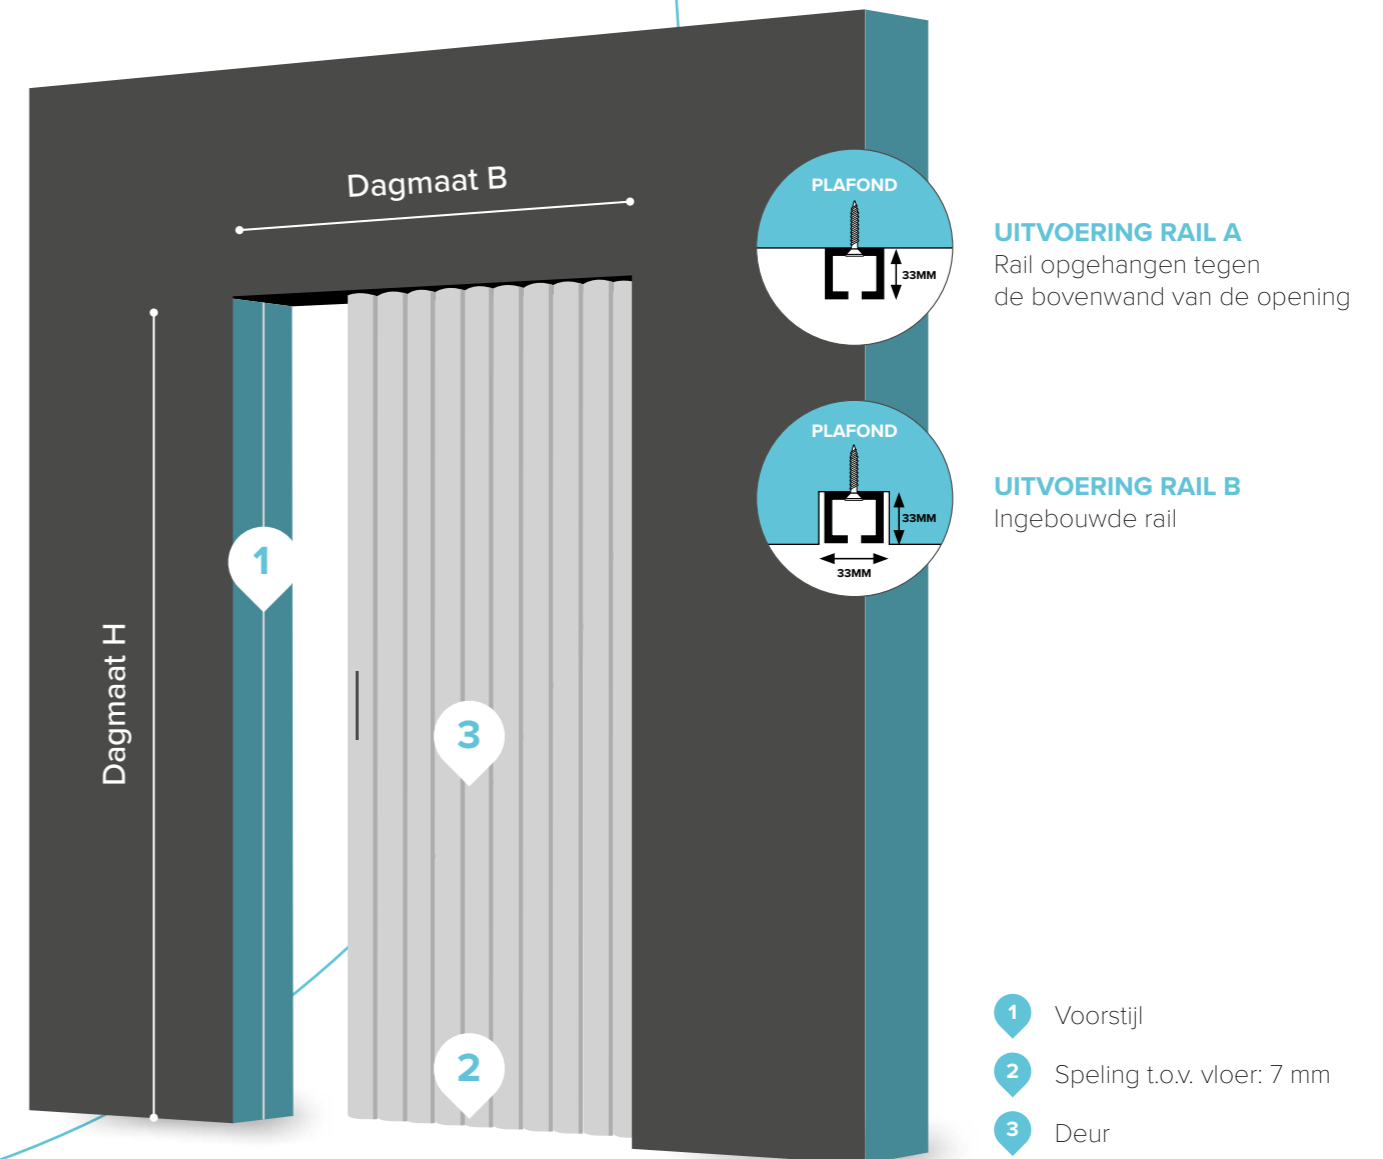

Kiezen voor Aporta, is kiezen voor topkwaliteit

OP MAAT

Elk interieur is anders. Daarom maken wij je vouwdeur volledig op maat. Zo ben je absoluut zeker dat de deur voldoet aan je wensen.

MONTAGE

Opmeten is erg eenvoudig en doen we voor jou. Ook de montage is niet erg ingrijpend en neemt weinig tijd in beslag.

ESTHETISCH

Verschillende kleurengamma's en types vouwdeuren geven je erg uitgebreide keuzemogelijkheid. Dat wordt moeilijk kiezen!

GEMAKKELIJK IN GEBRUIK

Vernuftige opties maken de Aporta vouwdeuren eenvoudig in gebruik. Ze zijn licht, soepel en beweegbaar.

DUURZAAM

Het ijzersterke binnenwerk van Belgische makelij en de degelijke en onderhoudsvriendelijke buitenafwerking garanderen een lange levensduur.

10 JAAR GARANTIE

Overtuigd van de kwaliteit van ons product geven wij 10 jaar garantie.

- 1 Vorstijl
- 2 Speling t.o.v. vloer: 7 mm
- 3 Deur