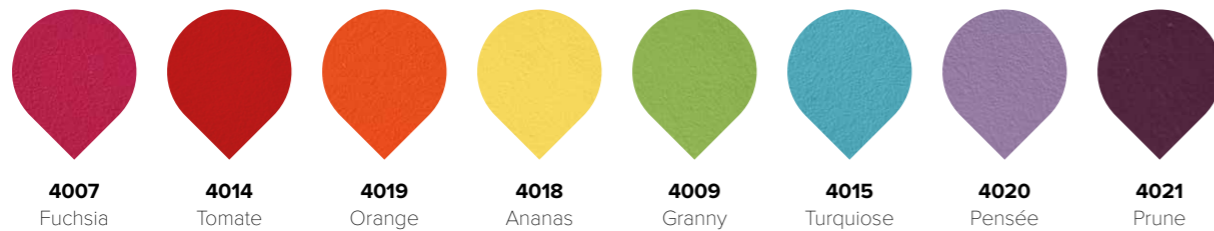

Kleuren

Classic

Trendy*

Flashy*

Einde voorraad (2020-2021)

* brandvertragend

HOOFDZETEL

Prins Albertlaan 65