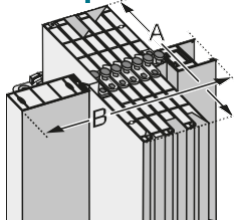

Deurpakket in geopende toestand:

Eurostar
A = 11,9 cm
B = ca. 22 cm
+ ca. 1,5 cm per extra lamellen

Eurostar Glas
A = 11,9 cm
B = ca. 24 cm + ca. 1,5 cm per extra lamellen