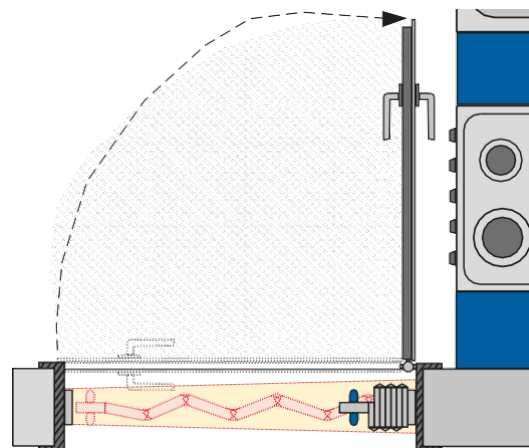

Marley vouwdeuren hebben meer te bieden:

- Grote selectie van ontwerpen, decors en glazen inzetstukken - geschikt voor een breed scala aan inrichtingsstijlen.
- Verschillende DEURONTWERPEN, afhankelijk van prijs, uitrusting en toepassingsgebied.
- Flexibiliteit in breedte en hoogte.
- Geavanceerde technologie, hoogwaardige materialen en meer dan 50 jaar ervaring in de ontwikkeling en productie van VOUWDEUREN!
- Stabiele, dubbelwandige lamellaire profielen. Duurzaam en geluidsarm
- vouwmechanisme. Blijvende kleur schittering.
- Eenvoudige stapsgewijze installatie in DEUROPENINGEN met en zonder kozijnen.

Mrtley: 10 Jaar Garantie* VOOR vouwdeuren

Bij Marley laat je niets aan het toeval over. Gegarandeerd. Want wij staan al 10 jaar voor onze VOUWDEUREN. Let op het origineel - er is maar één Marley-kwaliteit!

- ➔ Minimaal 10 jaar functioneel. Slagvast,
- ➔ hoogwaardig kunststof. Optimale
- ➔ dimensionale stabiliteit en nauwkeurigheid
- ➔ van de pasvorm. Topkwaliteit - Ontworpen door Marley.

Uitbreidingsmogelijkheden voor standaarddeuren:

New Generation						President						Eurostar		
Eenvleugelige vouwdeur			Tweevleugelige vouwdeur			Eenvleugelige vouwdeur			Tweevleugelige vouwdeur			Eenvleugelige vouwdeur		
Breedte in cm	Aantal deuren	Bijkomende panelen	Breedte in cm	Aantal deuren	Bijkomende panelen	Breedte in cm	Aantal deuren	Bijkomende panelen	Breedte in cm	Aantal deuren	Bijkomende panelen	Breedte in cm	Aantal deuren	Bijkomende panelen
tot 86	1	-	tot 167	2	-	tot 86	1	-	tot 167	2	-	tot 83	1	-
tot 100	1	1	tot 196	2	2	tot 100	1	1	tot 196	2	2	tot 95	1	1
tot 114	1	2	tot 225	2	4	tot 114	1	2	tot 225	2	4	tot 107	1	2
tot 128	1	3	tot 254	2	6	tot 128	1	3	tot 254	2	6	tot 119	1	3
tot 142	1	4	tot 283	2	8	tot 142	1	4	tot 283	2	8	tot 131	1	4
tot 156	1	5	tot 312	2	10	tot 156	1	5	tot 312	2	10	tot 143	1	5
tot 170	1	6	tot 341	2	12	tot 170	1	6	tot 341	2	12	tot 150	1	6
tot 185	1	7	tot 370	2	14	tot 185	1	7	tot 370	2	14			
tot 200	1	8	tot 400	2	16	tot 200	1	8	tot 400	2	16