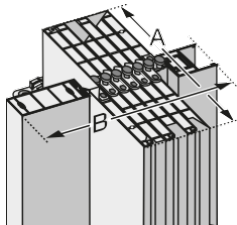

New Generation						President						Eurostar		
Eenvleugelige vouwdeur			Tweevleugelige vouwdeur			Eenvleugelige vouwdeur			Tweevleugelige vouwdeur			Eenvleugelige vouwdeur		
Breedte in cm	Aantal deuren	Bijkomende panelen	Breedte in cm	Aantal deuren	Bijkomende panelen	Breedte in cm	Aantal deuren	Bijkomende panelen	Breedte in cm	Aantal deuren	Bijkomende panelen	Breedte in cm	Aantal deuren	Bijkomende panelen
tot 86	1	-	tot 167	2	-	tot 86	1	-	tot 167	2	-	tot 83	1	-
tot 100	1	1	tot 196	2	2	tot 100	1	1	tot 196	2	2	tot 95	1	1
tot 114	1	2	tot 225	2	4	tot 114	1	2	tot 225	2	4	tot 107	1	2
tot 128	1	3	tot 254	2	6	tot 128	1	3	tot 254	2	6	tot 119	1	3
tot 142	1	4	tot 283	2	8	tot 142	1	4	tot 283	2	8	tot 131	1	4
tot 156	1	5	tot 312	2	10	tot 156	1	5	tot 312	2	10	tot 143	1	5
tot 170	1	6	tot 341	2	12	tot 170	1	6	tot 341	2	12	tot 150	1	6
tot 185	1	7	tot 370	2	14	tot 185	1	7	tot 370	2	14			
tot 200	1	8	tot 400	2	16	tot 200	1	8	tot 400	2	16			

De combinatie van modern design en geavanceerde technologie.

- Standaard hoogte 205 cm, naar wens in te KORTEN.
- Standaard breedte tot 86 cm, uitbreidbaar met extra lamellen tot 400 cm. Installatie met één of TWEE BLADEREN.
- Modern handvat in aluminium look, kliksluiting, vergrendeling wanneer de deur open is.
- Als extra functie: bezel om de bovenste schuifrail te bedekken.
- Lamellen gemaakt van 11 mm dikke, dubbelwandige kunststof profielen.
- Gelede connectoren gemaakt van permanent elastisch zacht plastic en onderhoud- gratis speciale zweefvliegtuigen VOOR langdurige, geluidsarme werking.

DEURPAKKET IN GEOPENDE TOESTAND:

A = 15,8 cm
 B = ca. 23 cm
 + ca. 1,5
 Centimeter
 oit Extra
 lamellen

* Replica

Gemakkelijke montage - de wezenlijke stappen

Benodigd gereedschap

Metten van de deuropening (breedte en hoogte)