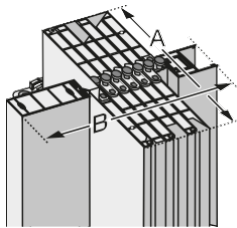

Eurostar Glas
A = 11,9 cm
B = ca. 24 cm + ca. 1,5 cm per extra lamellen

Hoge functionaliteit tegen een BETAALBAAR prijs.

- Standaard hoogte 204 Centimeter naar wens in P KORTEN. Standaard breedte dood
- 83 Centimeter klinknagel uitbreidbaar.
- Wegen INSTALLATIE MET ÉÉN BLAD.
- Afsluitbaar plastic sleuf mede SLEUTEL.

Lamellen gemaakt van 8 Mm dikke, dubbele-ommuurd kunststof profielen

Scharnieren Verbindingslijnen NL onderhoudsvrij speciale

036700	15	036717	16	036724	17
		Houten		Textiel	

DEURPAKKET IN GEOPENDE TOESTAND: