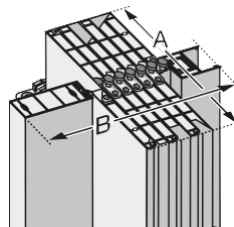

Samenschuiven van de verschillende delen.

Fixatie van de clips (in de leveringsomvang inbegrepen)

Inklikken van de vouwdeur

Luxe uitstraling, klassieke exclusieve vouwdeur, grote veelzijdigheid.

- Standaard hoogte 205 cm, naar wens in te KORTEN.
- Standaard breedte tot 86 cm, uitbreidbaar met extra lamellen tot
- 400 cm. Kan worden geïnstalleerd in een of twee VLEUGELS, vergrendeld wanneer de deur open is.
- Voorzitter: Afsluitbaar kunststof slot met SLEUTEL.
- President NewEdition: Handvat en slot in roestvrijstalen look, met SLEUTEL.
- Inclusief bezel om de bovenste schuifrail te bedekken.
- Lamellen gemaakt van 11 mm dikke, dubbelwandige kunststof profi
- Verbindingsconnectoren gemaakt van permanent elastisch zacht plastic en onderhoudss- gratis speciale zweefvliegtuigen VOOR langdurige, geluidsarme werking.

Deurpakket in geopende toestand:

Een = 15,8 cm
B = ca. 21,0 cm
+ ca. 1,5 cm per extra lamellen

* Replica

De perfecte synthese van nauwkeurige technologie en een geweldige

- Standaard hoogte 205 cm, naar wens in te KORTEN.
- Standaard breedte tot 83 cm, uitbreidbaar met extra lamellen tot 150 cm.
- Alleen INSTALLATIE MET ÉÉN BLAD.
- Afsluitbaar plastic slot met SLEUTEL, slot wanneer de deur open is.
- Inclusief bezel om de bovenste schuifrail te bedekken. Lamellen van 9 mm dik, dubbelwandige Kunststof profielen.
- Scharnierende connectoren Van permanent elastisch Zacht plastic en onderhoudsvrij Speciale zweefvliegtuigen VOOR Een Lang Rustig Operatie.