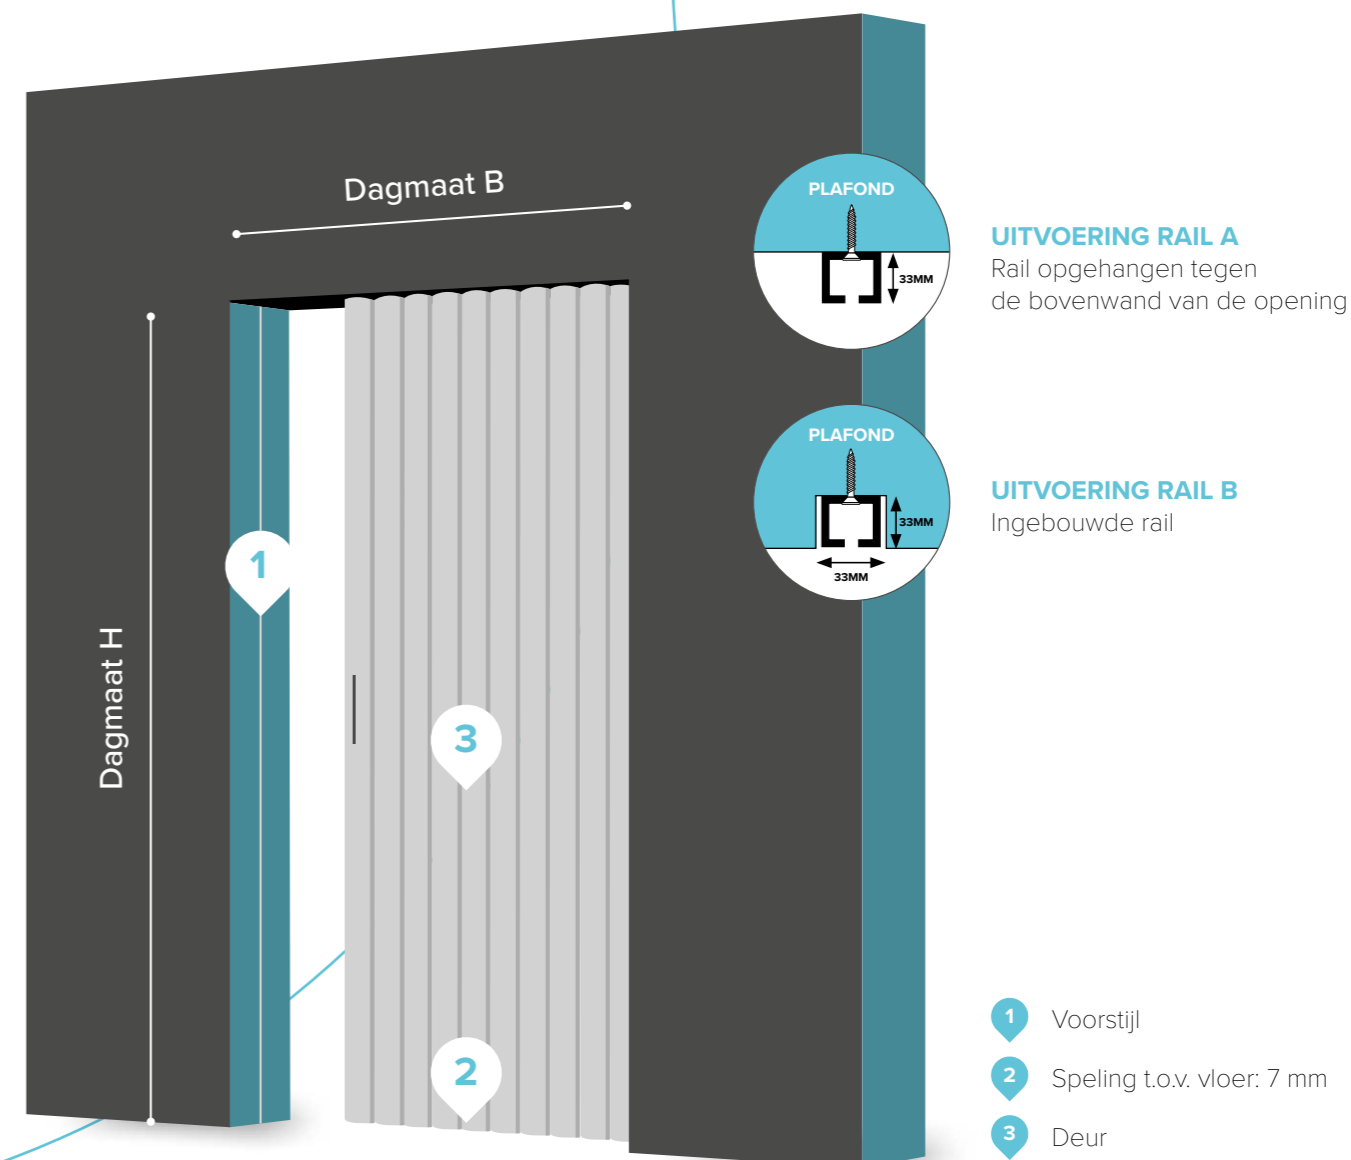

Flexibiliteit troef

Onze vouwdeuren vormen de geknipte oplossing om een groot vertrek praktisch **op te delen in kleinere ruimtes of om een zaal, refter of sanitaire ruimte af te scheiden**. Door een vouwdeur te gebruiken als wandoplossing benut je de beschikbare ruimte optimaal. Schuif de vouwwand open en je hebt een mooie, open ruimte. Sluit de deur en geniet van **rust, privacy en gezelligheid**.

ESTHETISCH

Verschillende kleurengamma's en types vouwdeuren geven je erg uitgebreide keuzemogelijkheid. Dat wordt moeilijk kiezen!

GEMAKKELIJK IN GEBRUIK

Vernuftige opties maken de Aporta vouwdeuren eenvoudig in gebruik. Ze zijn licht, soepel en beweegbaar.

Aan jou de keuze

Onze vouwdeuren bieden we aan in verschillende opstellingen. Handig toch!

Type 1

Type 2

Type 3

Type 4

Supersterk
aan de binnenkant,
verfijnd
aan de buitenkant

Sterke constructie