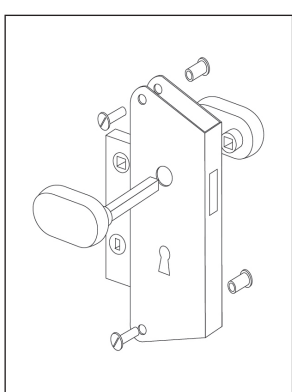

Kit serratura
Lock Kit