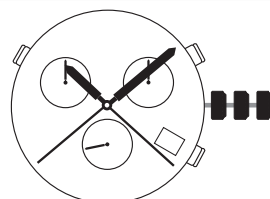

L263

Resonador	
∅	10½''' - 23.30 mm
Altura	2.50 mm
Batería	371/395 Renata
Calibre de base	ETA 955.412
Rubíes	7

ASS / EOL

L288

Resonador	
∅	12½''' - 28.00 mm
Altura	4.80 mm
Batería	394 Renata
Calibre de base	ETA E56.111
Rubíes	0

EOL

L289

Resonador	
∅	13¼''' - 30.00 mm
Altura	4.80 mm
Batería	394 Renata
Calibre de base	ETA E57.211
Rubíes	0

EOL

L296

Resonador	
∅	10½''' - 23.30 mm
Altura	2.95 mm
Batería	371/373 Renata
Calibre de base	ETA E63.171
Rubíes	8

ASS / EOL

L420

Resonador	
∅	5½''' x 8''' 13 x 18.20 mm
Altura	1.20 mm
Batería	346 Renata
Calibre de base	ETA 282.001
Rubíes	13

L440

Resonador	
∅	13¼''' - 30.00 mm
Altura	5.00 mm
Batería	394 Renata
Calibre de base	ETA 251.264.AL.
Rubíes	27

EOL

L441

Resonador	
∅	13¼''' - 30.00 mm
Altura	5.00 mm
Batería	394 Renata
Calibre de base	ETA 251.294.GM
Rubíes	27

EOL

L442

Resonador	
∅	13¼''' - 30.00 mm
Altura	5.00 mm
Batería	394 Renata
Calibre de base	ETA 251.294.PRD
Rubíes	27

L538

Resonador	
∅	10½''' - 23.90 mm
Altura	4.70 mm
Batería	394 Renata
Calibre de base	ETA 251.474 ZA PRD
Rubíes	23

EOL

L541

Resonador	
∅	13¼''' - 30.00 mm
Altura	5.00 mm
Batería	394 Renata
Calibre de base	ETA 251.264 BD PRD
Rubíes	27

L963

Resonador	
∅	3¾''' x 6¾''' 9 x 15.15 mm
Altura	1.80 mm
Batería	321 Renata
Calibre de base	ETA 280.002
Rubíes	5