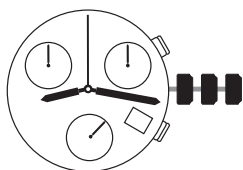

L538

Resonador	
∅	10½''' - 23.90 mm
Altura	4.70 mm
Batería	394 Renata
Calibre de base	ETA 251.474 ZA PRD
Rubíes	23

EOL

L541

Resonador	
∅	13¼''' - 30.00 mm
Altura	5.00 mm
Batería	394 Renata
Calibre de base	ETA 251.264 BD PRD
Rubíes	27