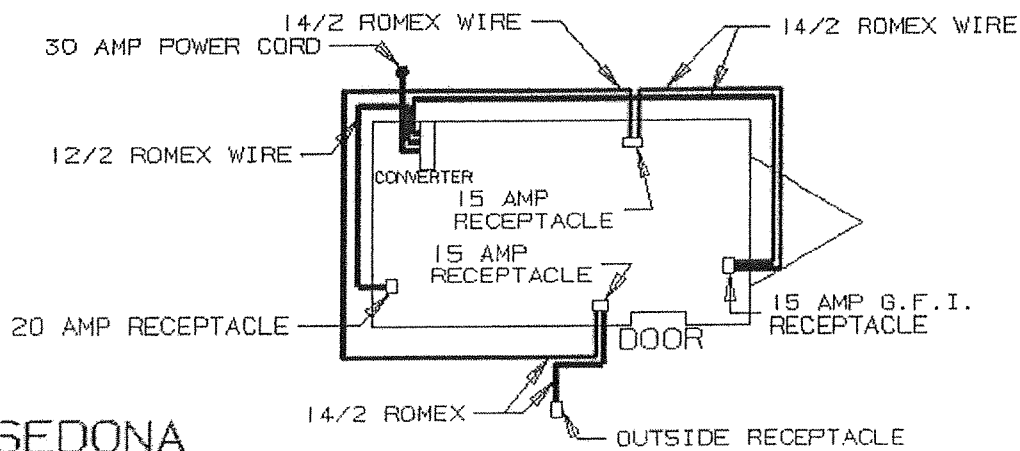

**2000 - 2003 Destiny Series Interior 120 Volt
General Wiring Diagram**

2000 - 2003 Destiny Series Interior 120 Volt
 General Wiring Diagram
 Page 2

TAOS

REDWOOD

SEDONA

2000 - 2003 Destiny Series Interior 120 Volt
 General Wiring Diagram
 Page 3

TACOMA

FAIRVIEW

TIMBERLAKE

2000 - 2003 Destiny Series Interior 120 Volt
 General Wiring Diagram
 Page 4