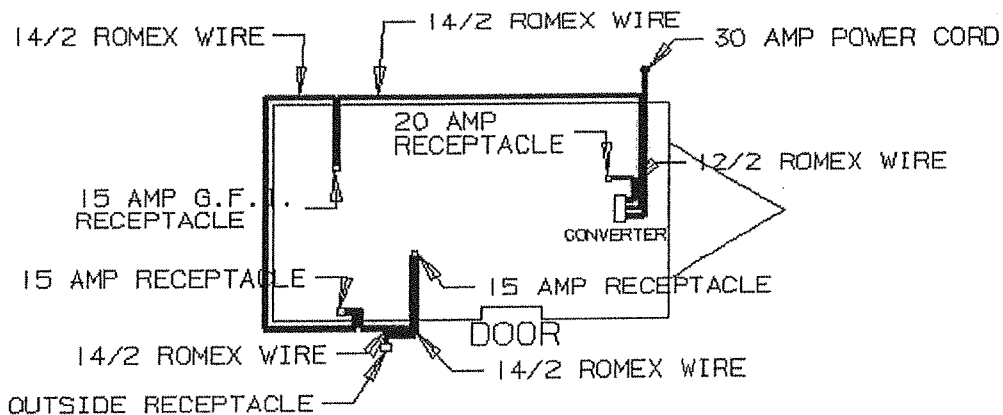

**2000 - 2003 Destiny Series Interior 120 Volt
General Wiring Diagram**

2000 - 2003 Destiny Series Interior 120 Volt
 General Wiring Diagram
 Page 2

TAOS

REDWOOD

SEDONA

2000 - 2003 Destiny Series Interior 120 Volt
 General Wiring Diagram
 Page 3

TACOMA

FAIRVIEW

TIMBERLAKE

2000 - 2003 Destiny Series Interior 120 Volt
 General Wiring Diagram
 Page 4