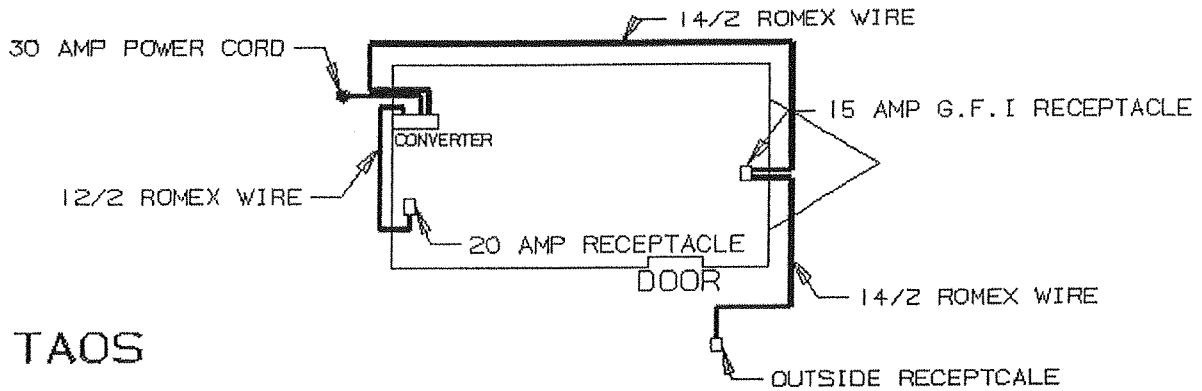

**2000 - 2003 Destiny Series Interior 120 Volt
General Wiring Diagram**

2000 - 2003 Destiny Series Interior 120 Volt
 General Wiring Diagram
 Page 2

TAOS

REDWOOD

SEDONA

2000 - 2003 Destiny Series Interior 120 Volt
 General Wiring Diagram
 Page 3

TACOMA

FAIRVIEW

TIMBERLAKE

2000 - 2003 Destiny Series Interior 120 Volt
 General Wiring Diagram
 Page 4