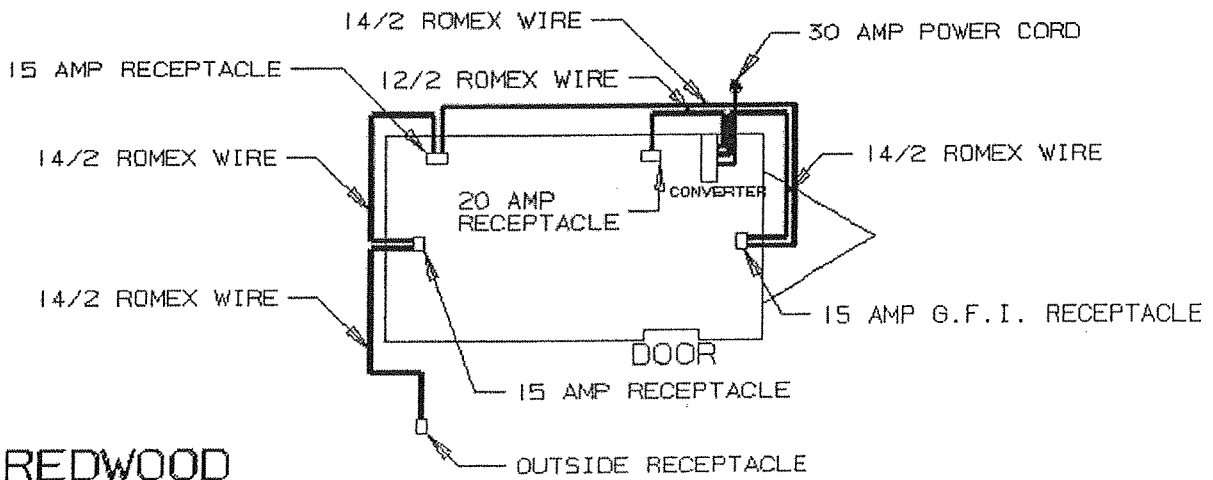

**2000 - 2003 Destiny Series Interior 120 Volt
General Wiring Diagram**

2000 - 2003 Destiny Series Interior 120 Volt
 General Wiring Diagram
 Page 2

TAOS

REDWOOD

SEDONA

2000 - 2003 Destiny Series Interior 120 Volt
 General Wiring Diagram
 Page 3

TACOMA

FAIRVIEW

TIMBERLAKE

2000 - 2003 Destiny Series Interior 120 Volt
 General Wiring Diagram
 Page 4