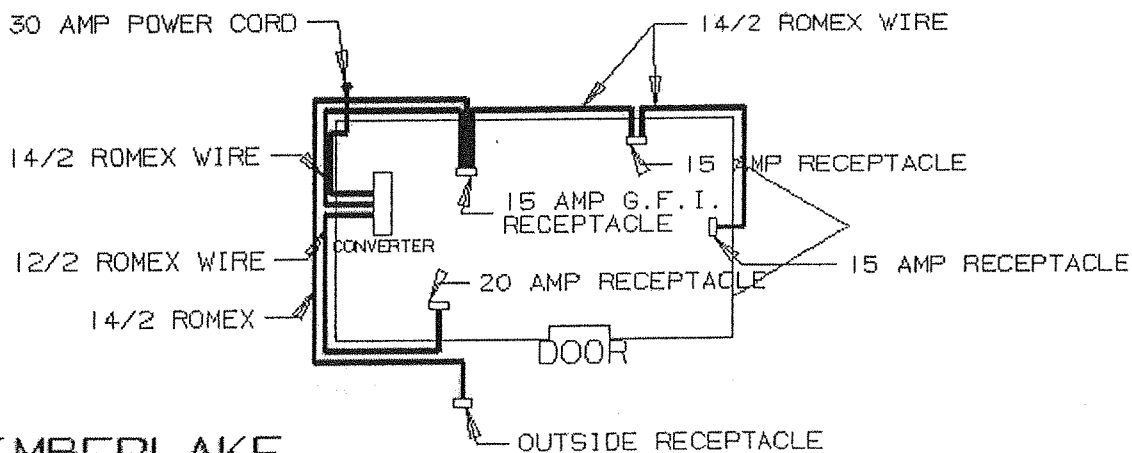

**2000 - 2003 Destiny Series Interior 120 Volt
General Wiring Diagram**

2000 - 2003 Destiny Series Interior 120 Volt
 General Wiring Diagram
 Page 2

TAOS

REDWOOD

SEDONA

2000 - 2003 Destiny Series Interior 120 Volt
 General Wiring Diagram
 Page 3

TACOMA

FAIRVIEW

TIMBERLAKE

2000 - 2003 Destiny Series Interior 120 Volt
 General Wiring Diagram
 Page 4