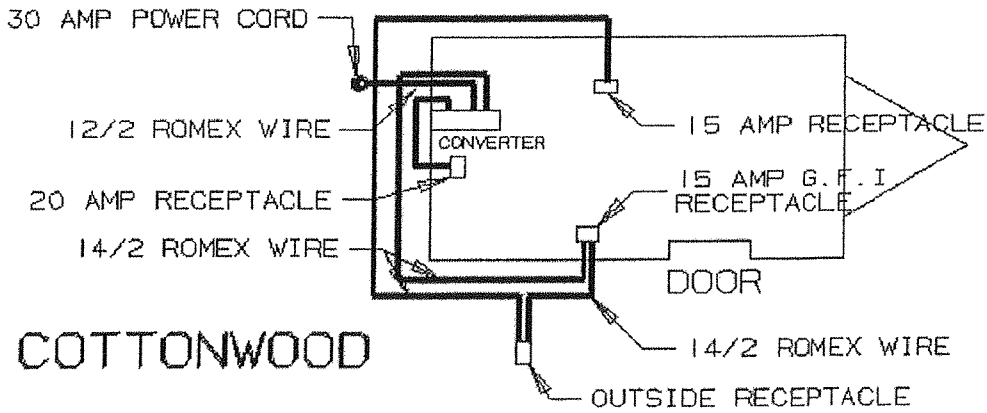

**2000 - 2003 Destiny Series Interior 120 Volt
General Wiring Diagram**

2000 - 2003 Destiny Series Interior 120 Volt
 General Wiring Diagram
 Page 2

TAOS

REDWOOD

SEDONA

2000 - 2003 Destiny Series Interior 120 Volt
 General Wiring Diagram
 Page 3

TACOMA

FAIRVIEW

TIMBERLAKE

2000 - 2003 Destiny Series Interior 120 Volt
 General Wiring Diagram
 Page 4